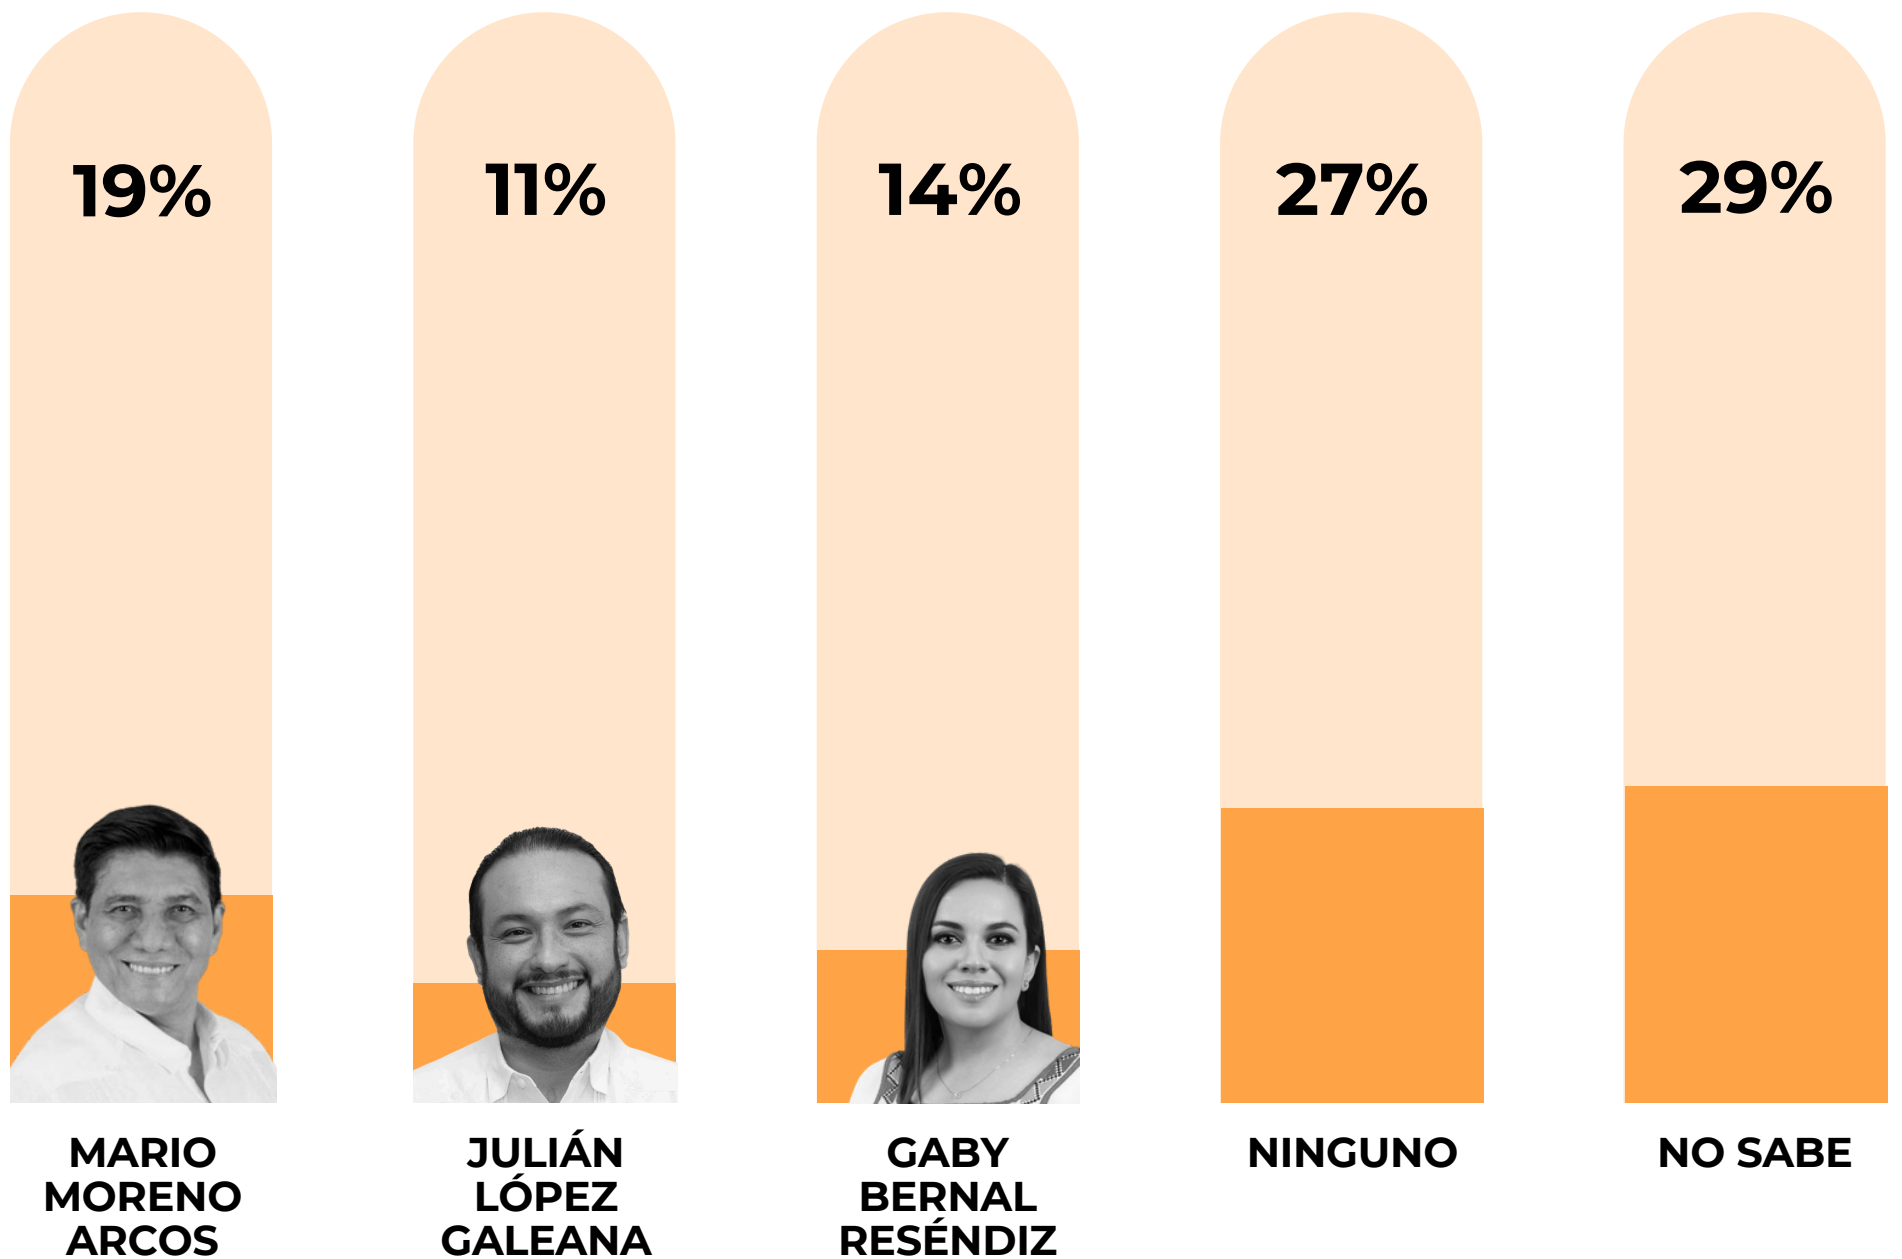

votomx

Guerrero

ASÍ ARRANCA LA CARRERA RUMBO A LA GUBERNATURA DE GUERRERO

votomx

Guerrero

SI HOY MORENA DEFINIERA A SU CANDIDATO PARA LA GUBERNATURA DE GUERRERO, ¿A QUE PERFIL APOYARÍAS?

25%

FÉLIX
SALGADO
MACEDONIO

20%

NINGUNO

9%

NO SABE

votomx

Guerrero

MORENA

FÉLIX SALGADO MACEDONIO

BEATRIZ MÓJICA

VICTORIANO WENCES

ESTHELA DAMIAN

ABELINA LÓPEZ

NINGUNO

NO SABE

votomx

Guerrero

SI HOY MOVIMIENTO CIUDADANO DEFINIERA A SU CANDIDATO PARA LA GUBERNATURA DE GUERRERO, ¿A QUE PERFIL APOYARÍAS?

votomx

Guerrero

MOVIMIENTO CIUDADANO

MARIO MORENO ARCOS

JULIÁN LÓPEZ GALEANA

GABY BERNAL RÉSENDIZ