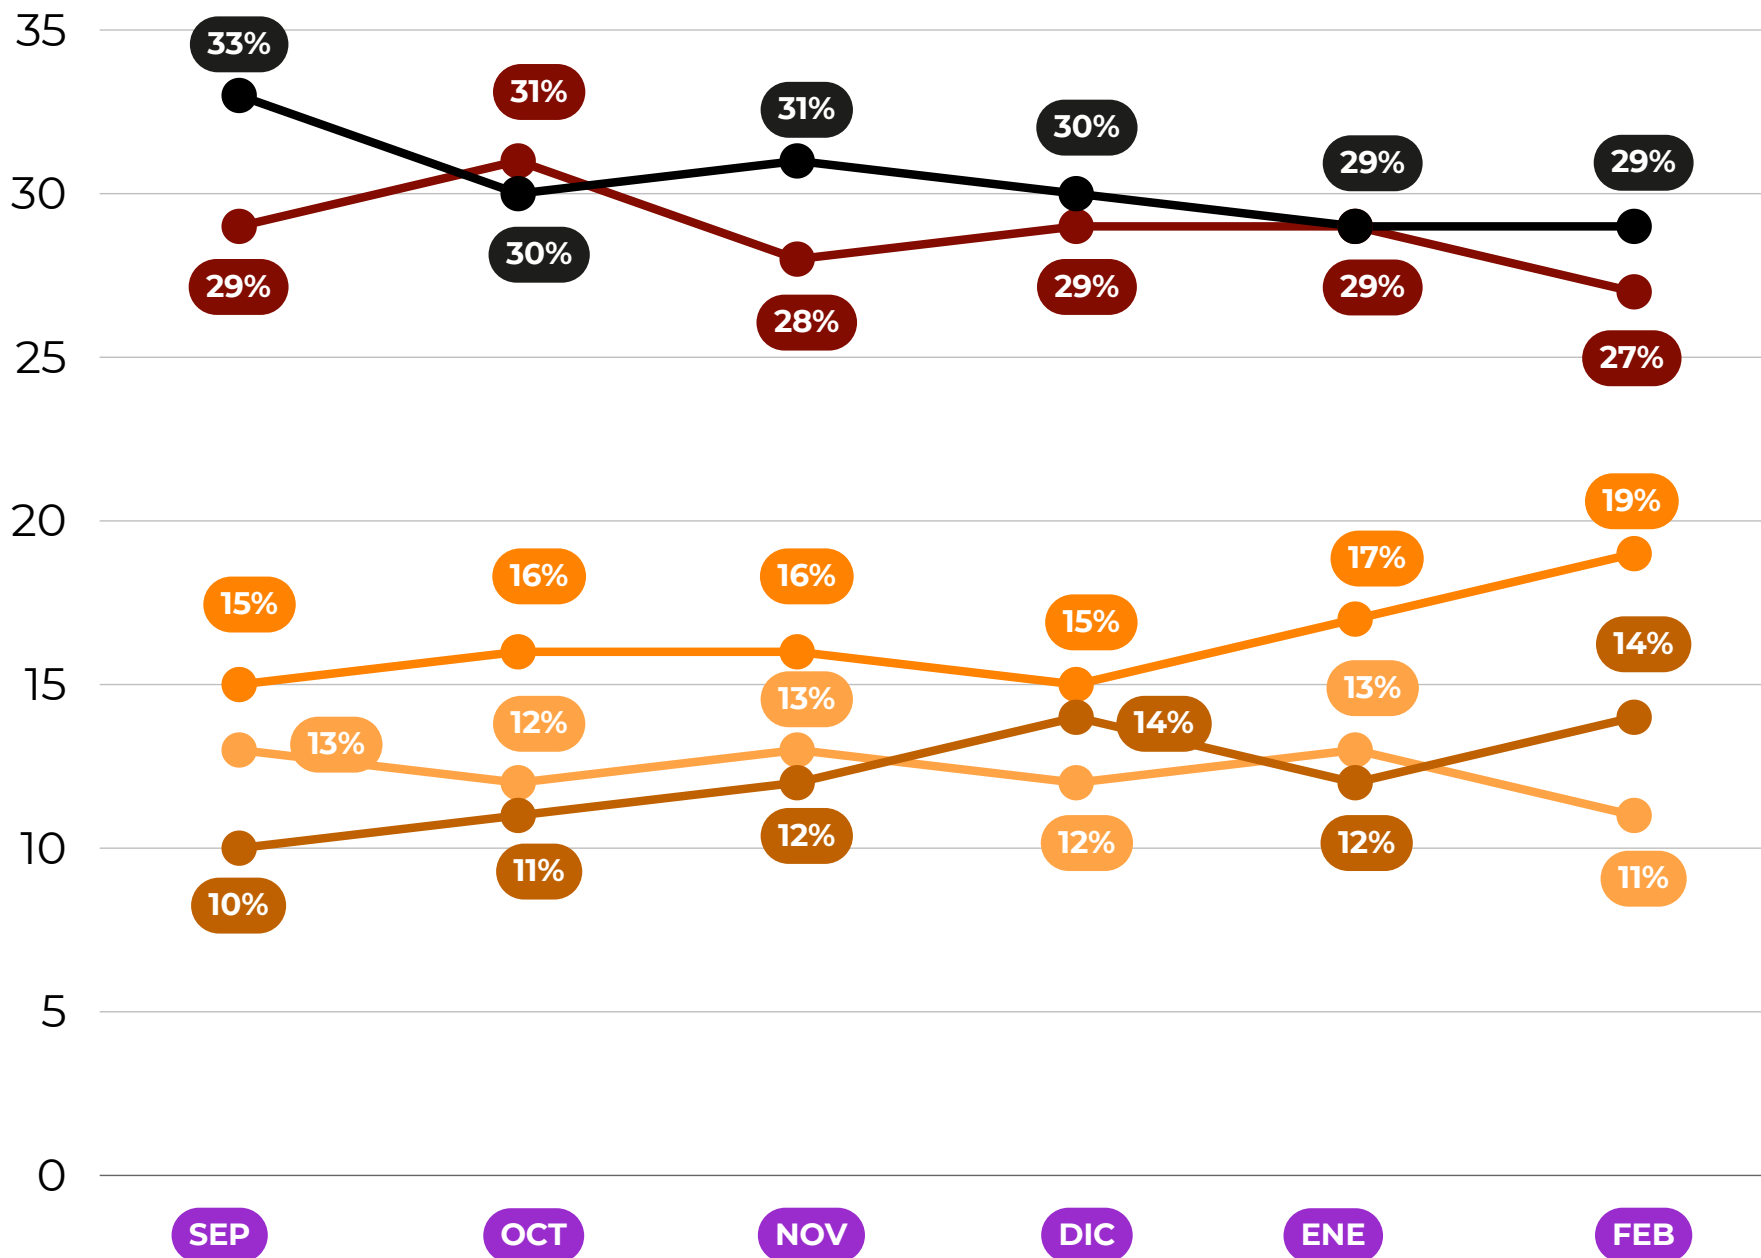

votomx

Guerrero

MOVIMIENTO CIUDADANO