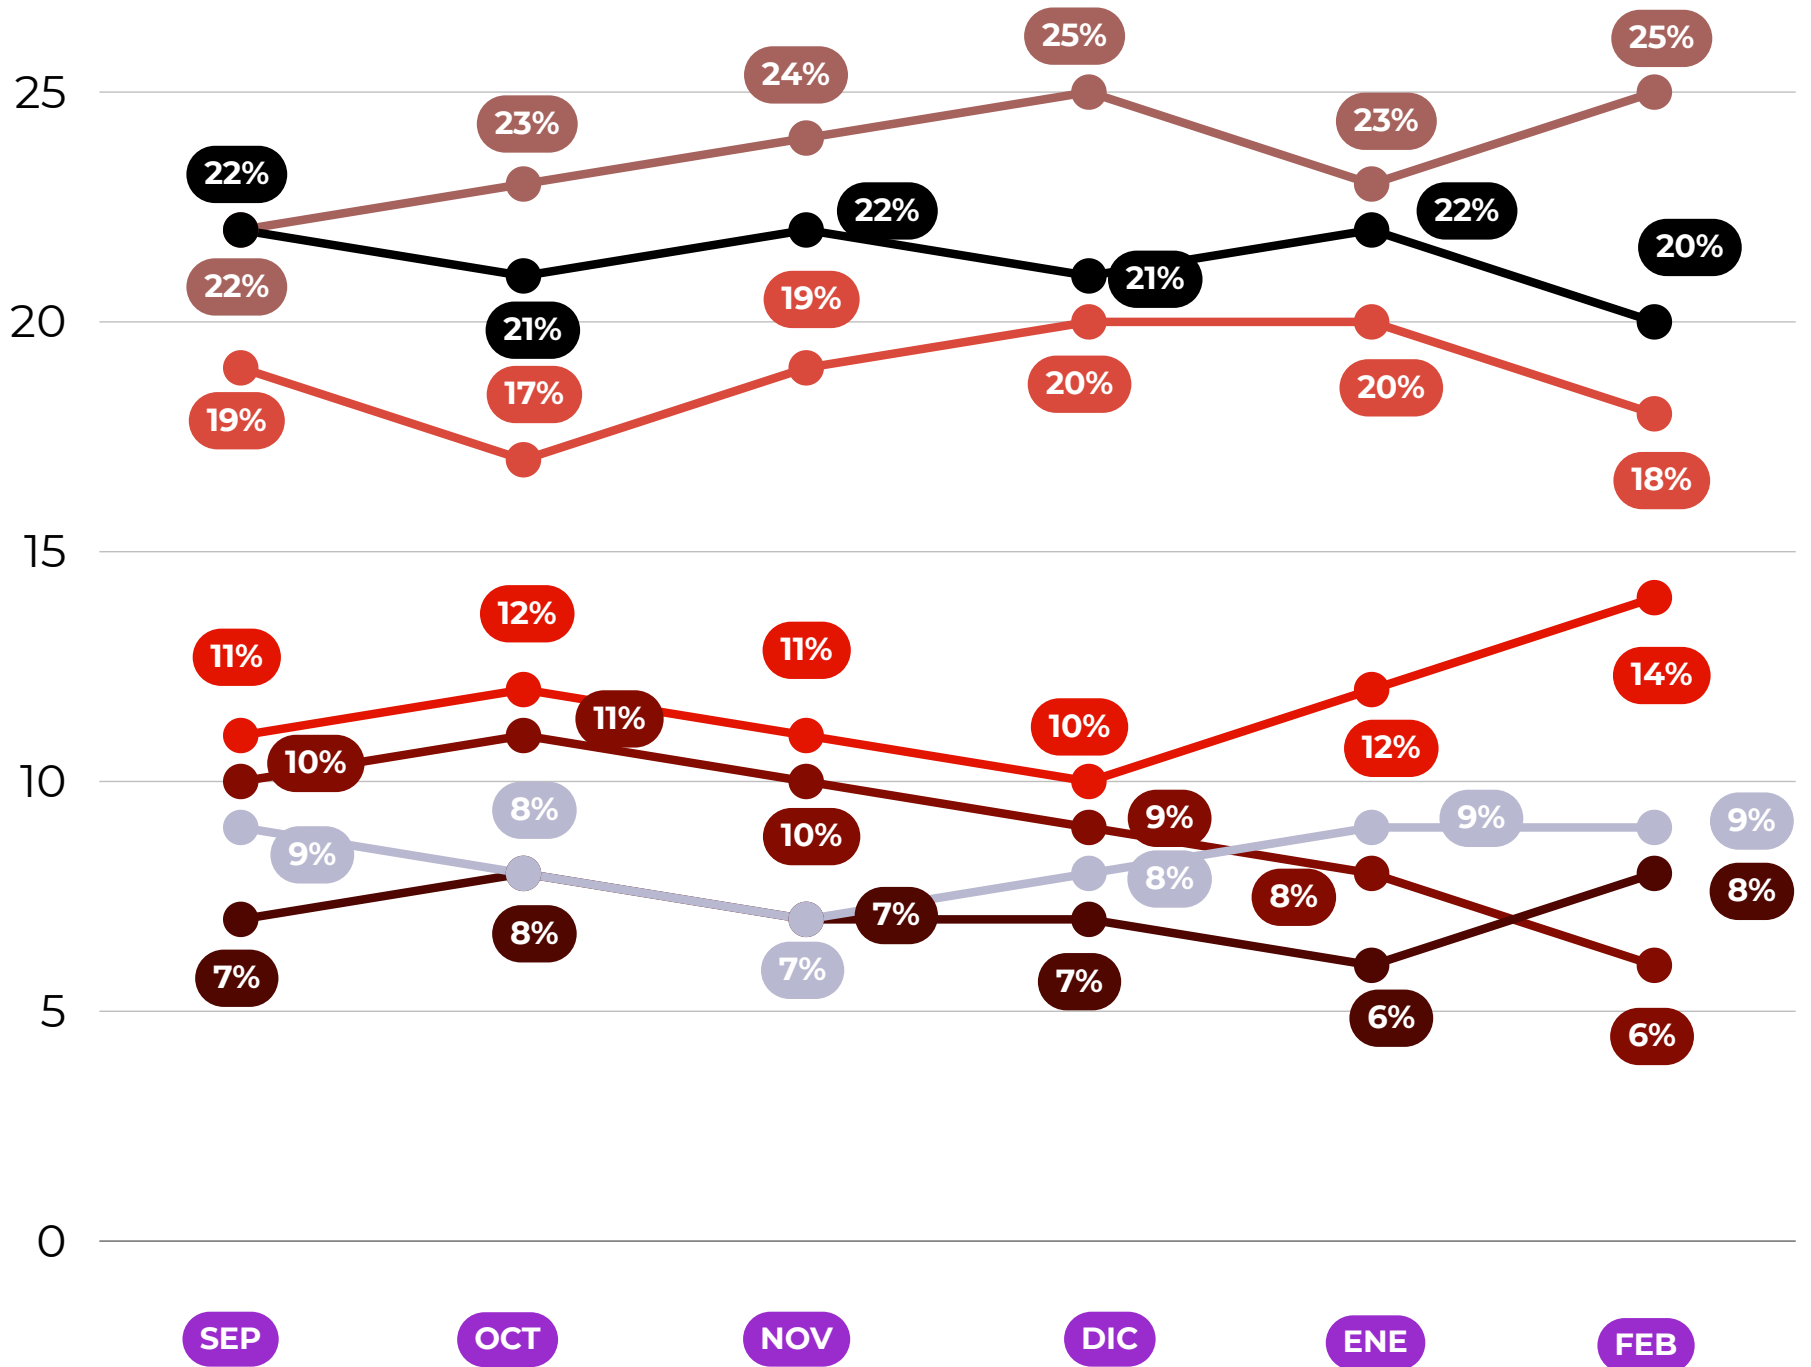

votomx

Guerrero

ASÍ ARRANCA LA CARRERA RUMBO A LA GUBERNATURA DE GUERRERO

votomx

Guerrero

SI HOY MORENA DEFINIERA A SU CANDIDATO PARA LA GUBERNATURA DE GUERRERO, ¿A QUE PERFIL APOYARÍAS?

25%

FÉLIX
SALGADO
MACEDONIO

20%

NINGUNO

9%

NO SABE

votomx

Guerrero

MORENA

FÉLIX SALGADO MACEDONIO

BEATRIZ MÓJICA

VICTORIANO WENCES

ESTHELA DAMIAN

ABELINA LÓPEZ

NINGUNO

NO SABE

votomx

Guerrero

SI HOY MOVIMIENTO CIUDADANO DEFINIERA A SU CANDIDATO PARA LA GUBERNATURA DE GUERRERO, ¿A QUE PERFIL APOYARÍAS?

votomx

Guerrero

MOVIMIENTO CIUDADANO

MARIO MORENO ARCOS

JULIÁN LÓPEZ GALEANA

GABY BERNAL RÉSENDIZ