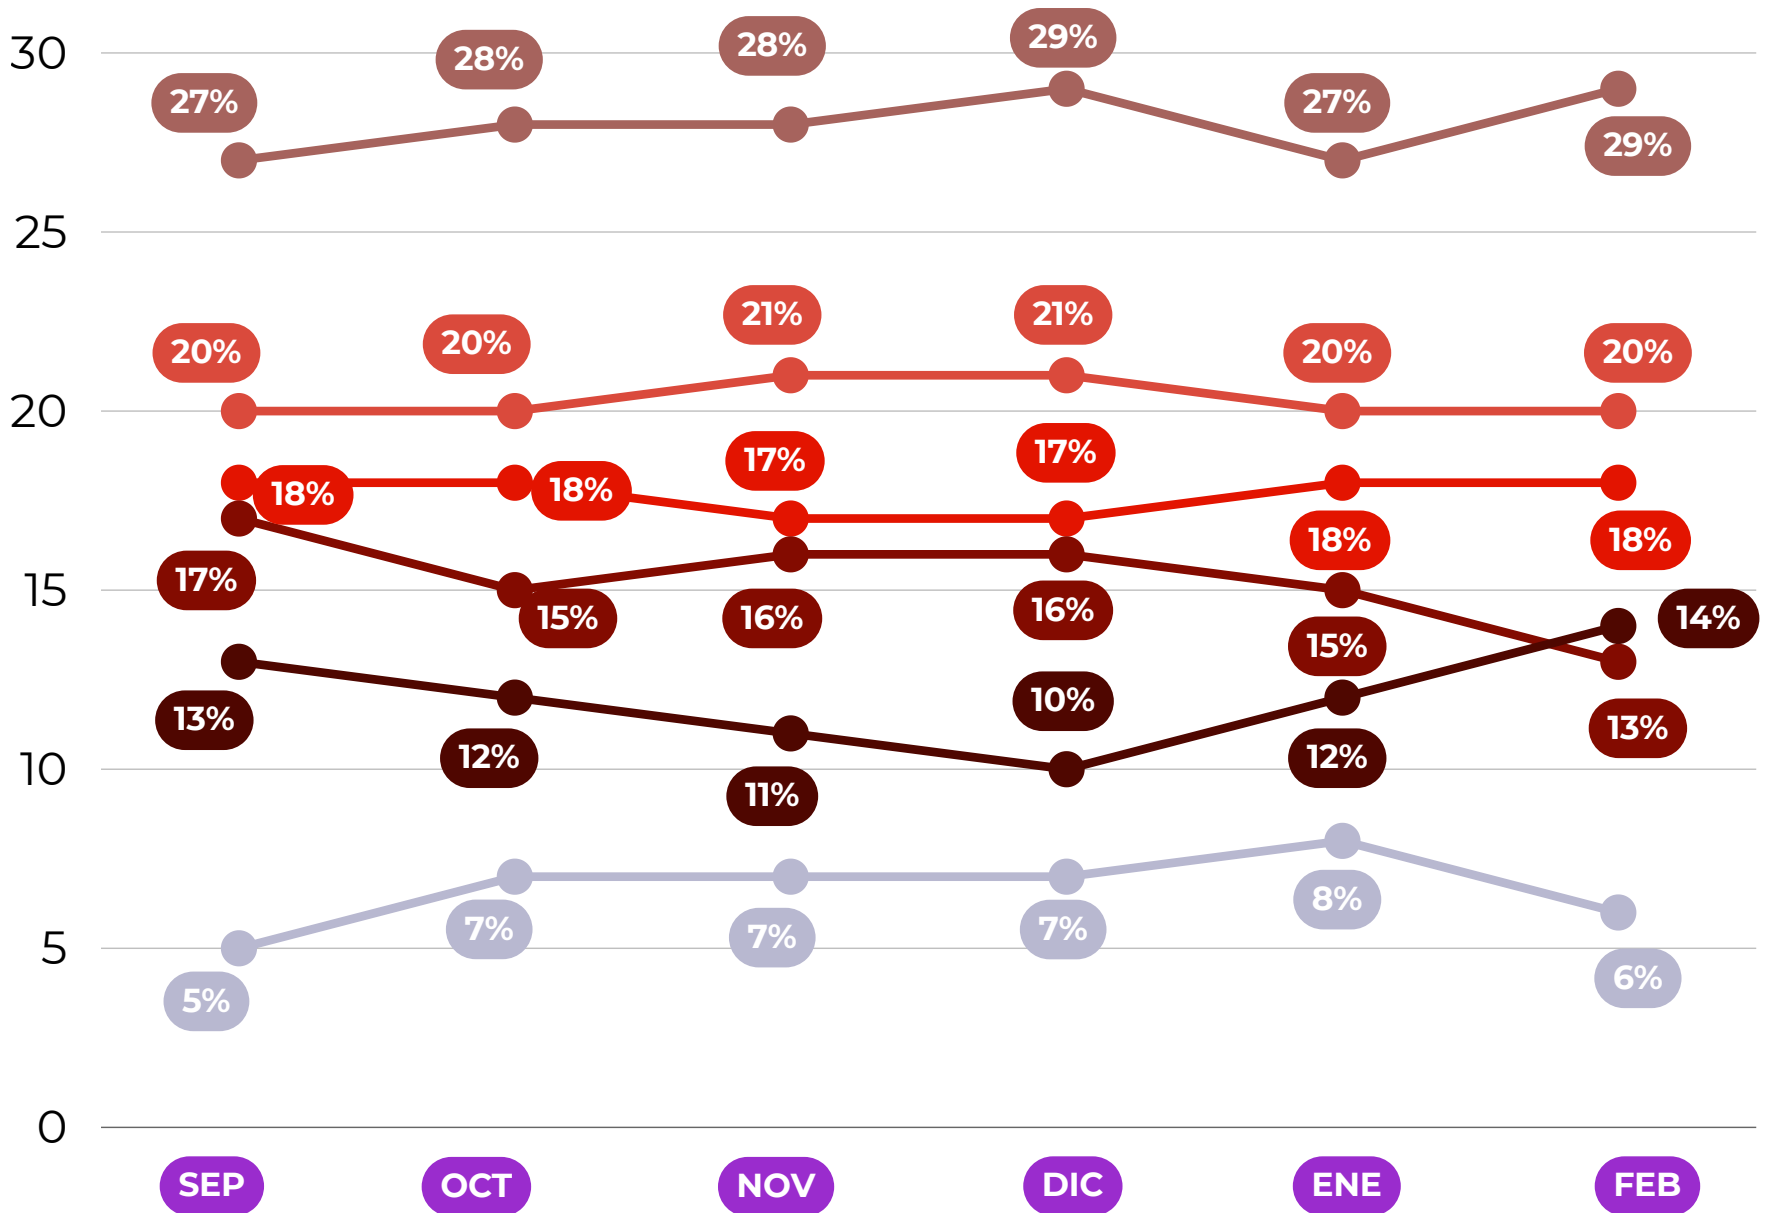

SI HOY MORENA DEFINIERA A SU CANDIDATO PARA LA GUBERNATURA DE NAYARIT, ¿A QUE PERFIL APOYARÍAS?

votomx

Nayarit

MORENA

GERALDINE PONCE

PAVEL JARERO VELÁZQUEZ

JASMÍN BUGARÍN

HÉCTOR SANTANA

NINGUNO

NO SABE

Tracking

Consideraciones Técnicas

Método de recolección de información: Estudio híbrido a través de aplicación de cuestionarios estructurados con sistema CAWI (Computer Assisted Web Interviewing) y llamadas a números telefónicos móviles mediante IVR (Interactive Voice Response) de voz sobre IP.