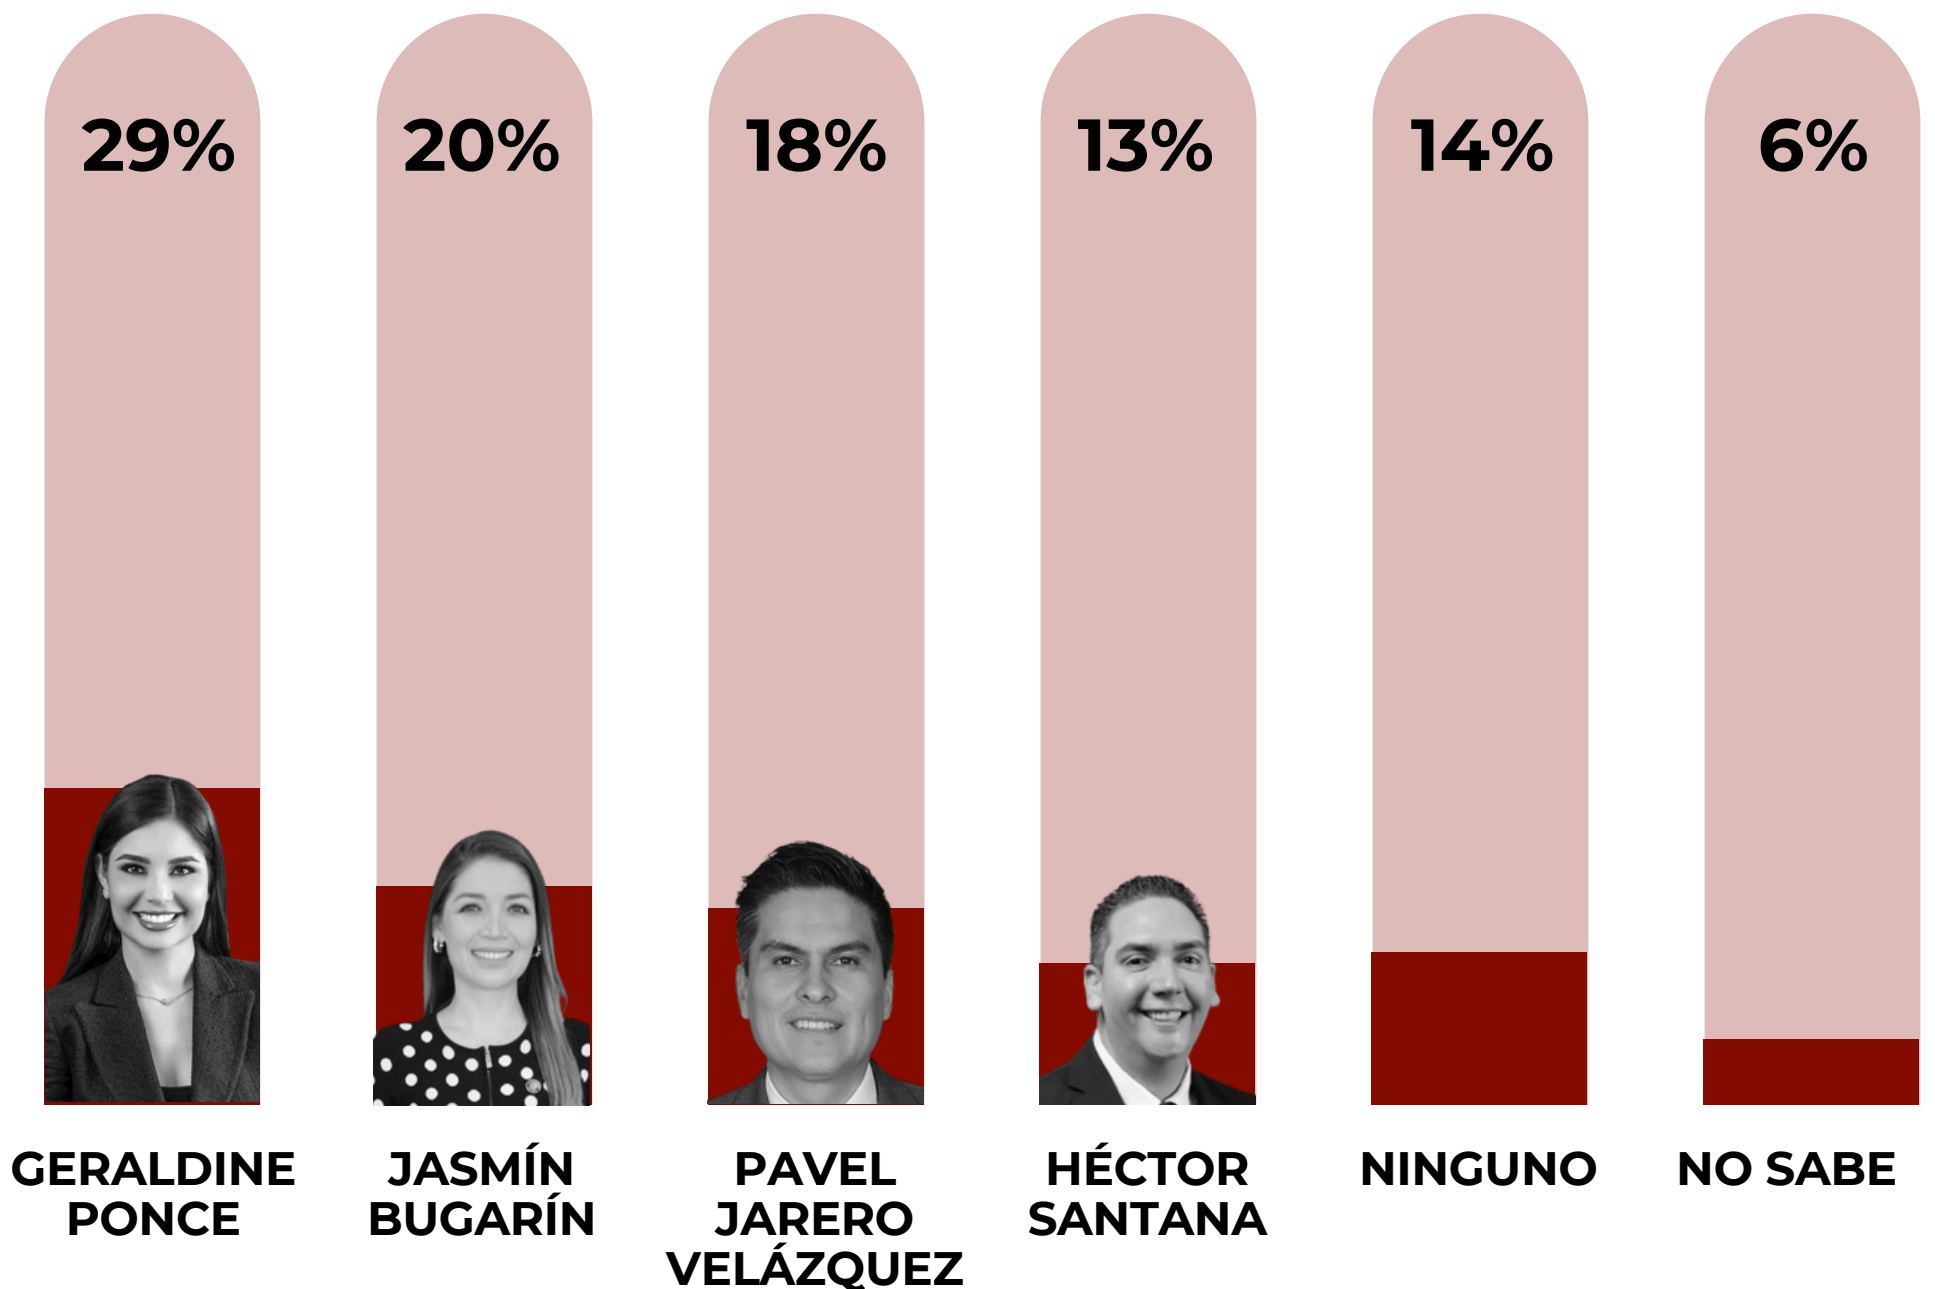

MOVIMIENTO CIUDADANO

NACHO FLORES

YOLANDA GUTIÉRREZ

NINGUNO

NO SABE

Tracking

votomx

Nayarit

SI HOY MORENA DEFINIERA A SU CANDIDATO PARA LA GUBERNATURA DE NAYARIT, ¿A QUE PERFIL APOYARÍAS?

votomx

Nayarit

MORENA

GERALDINE PONCE

PAVEL JARERO VELÁZQUEZ

JASMÍN BUGARÍN

HÉCTOR SANTANA