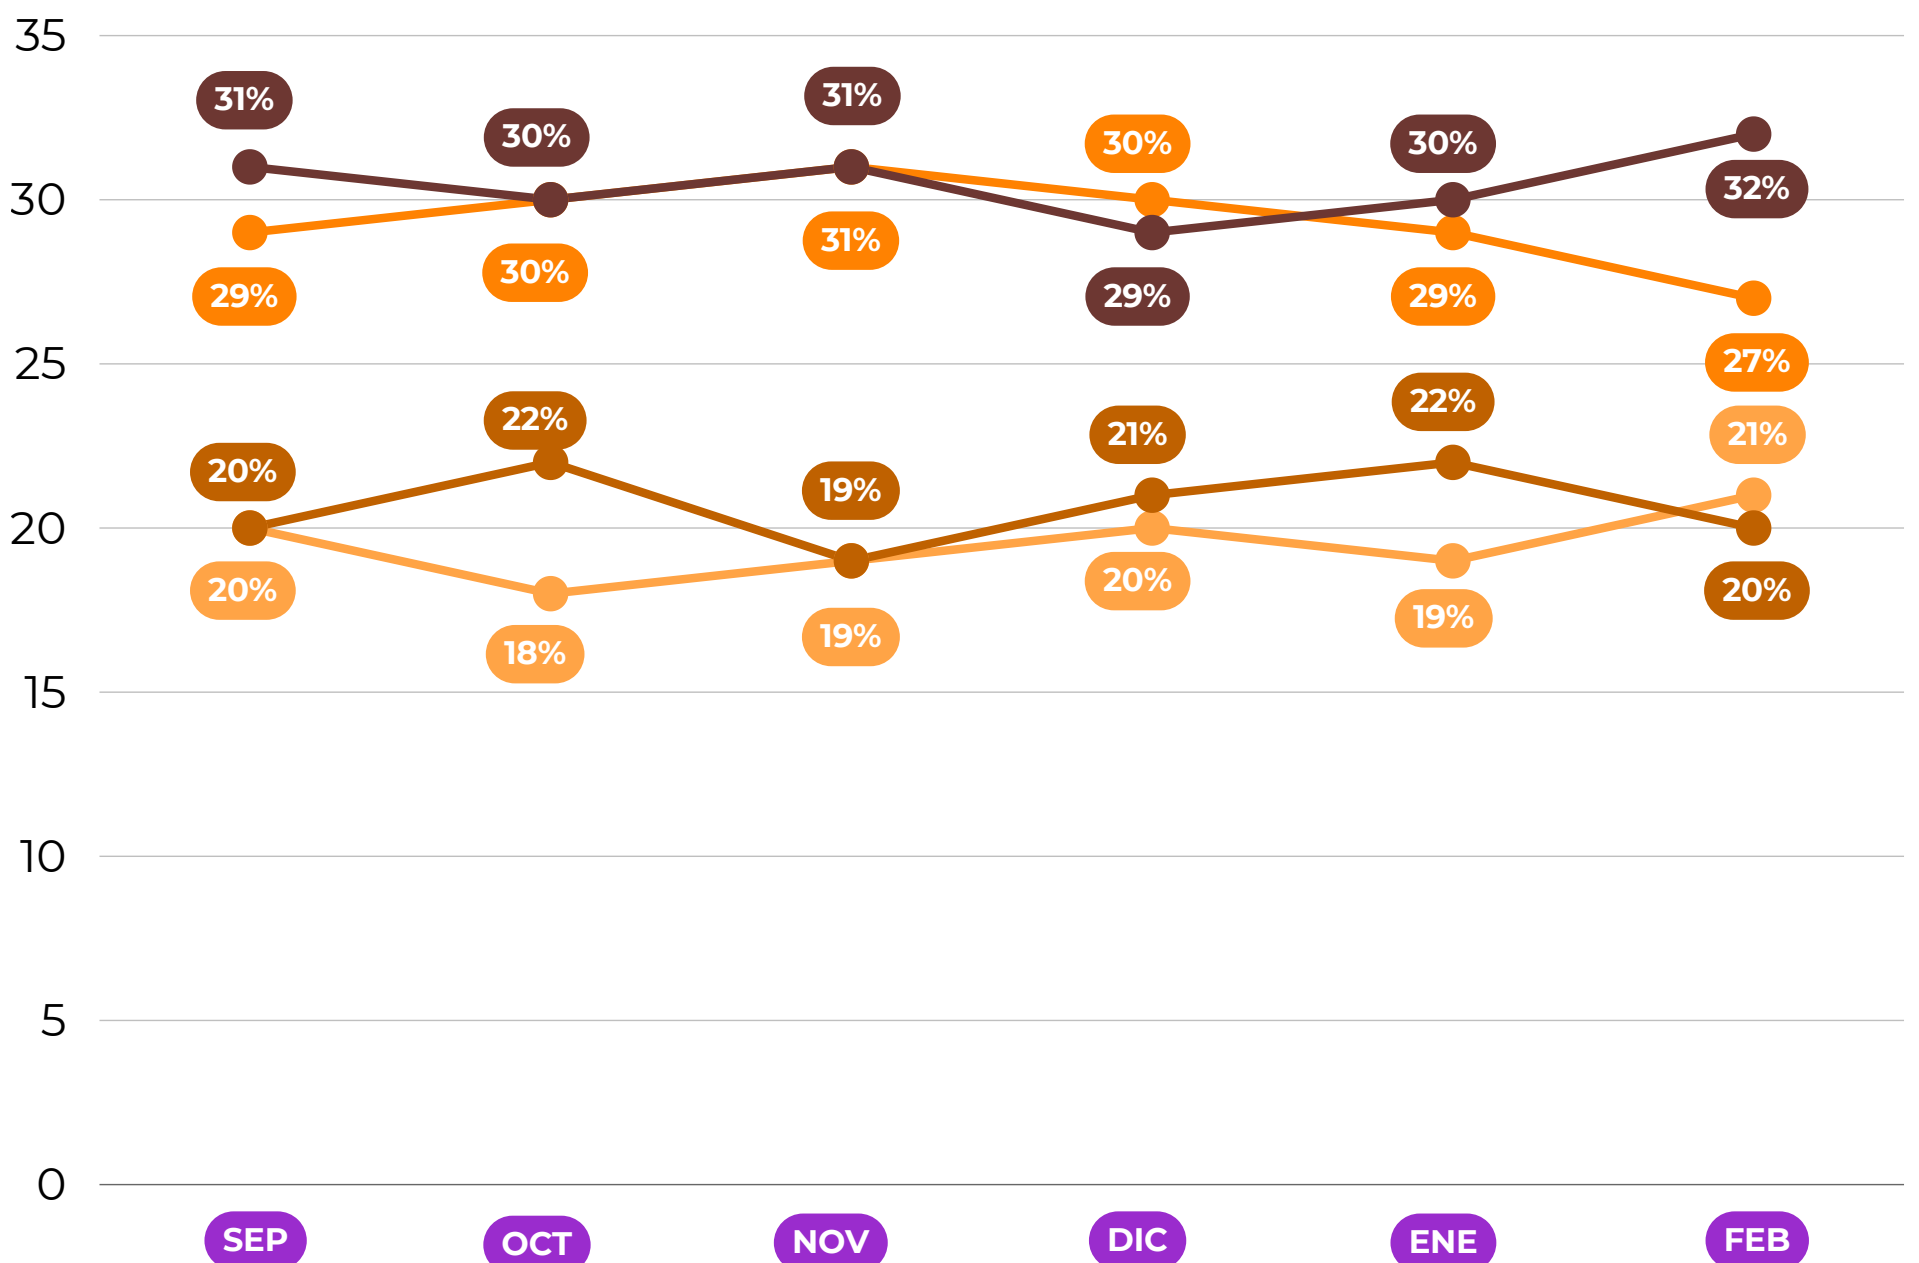

MOVIMIENTO CIUDADANO

NACHO FLORES

YOLANDA GUTIÉRREZ

NINGUNO

NO SABE

Tracking

votomx

Nayarit

SI HOY MORENA DEFINIERA A SU CANDIDATO PARA LA GUBERNATURA DE NAYARIT, ¿A QUE PERFIL APOYARÍAS?

votomx

Nayarit

MORENA

GERALDINE PONCE

PAVEL JARERO VELÁZQUEZ

JASMÍN BUGARÍN

HÉCTOR SANTANA