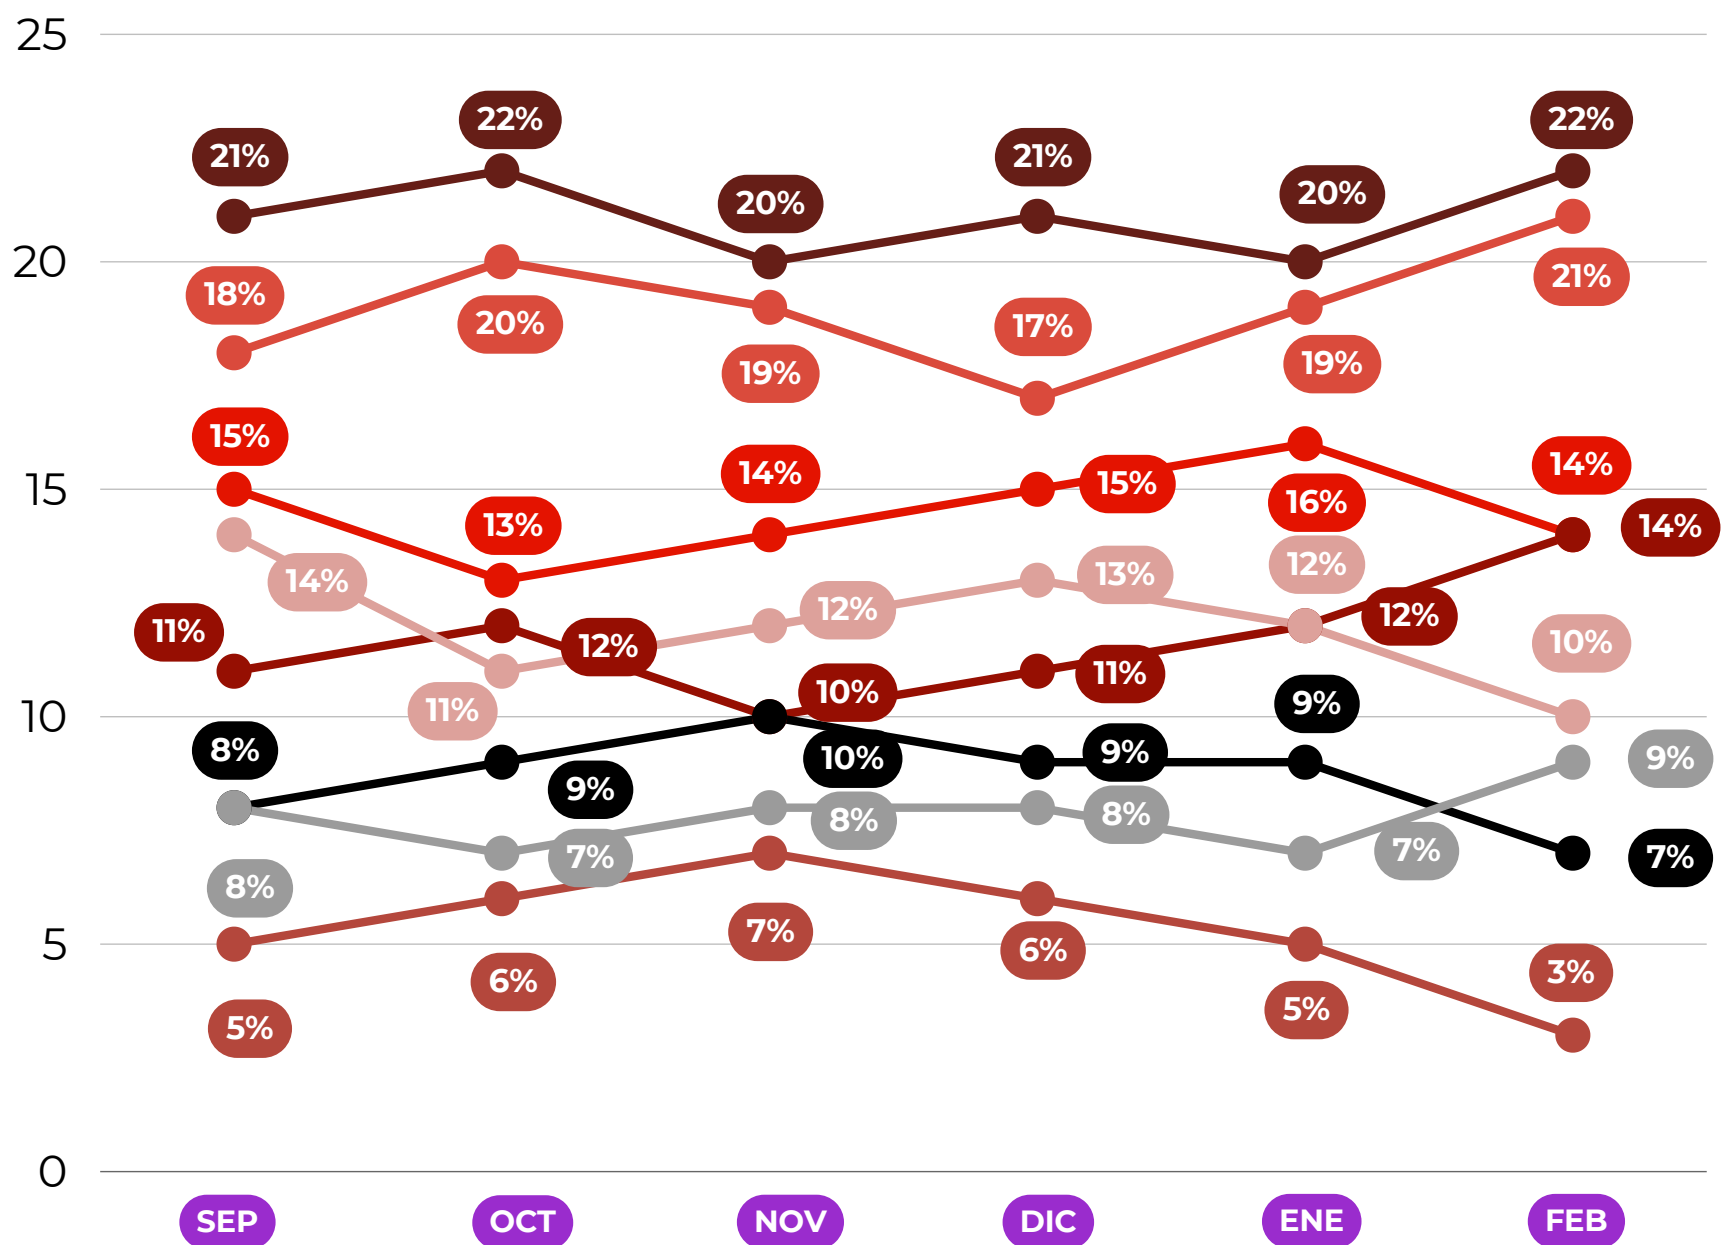

MORENA

Lorenia Valles

Omar del Valle

Célida López

Heriberto Aguilar

Javier Lamarqué

Adolfo Salazar

NINGUNO

NO SABE

Tracking

votomx

Sonora

SI HOY PRI-PAN DEFINIERA A SU CANDIDATO PARA LA GUBERNATURA DE SONORA, ¿A QUE PERFIL APOYARÍAS?

32%

**ANTONIO
ASTIAZARÁN**

21%