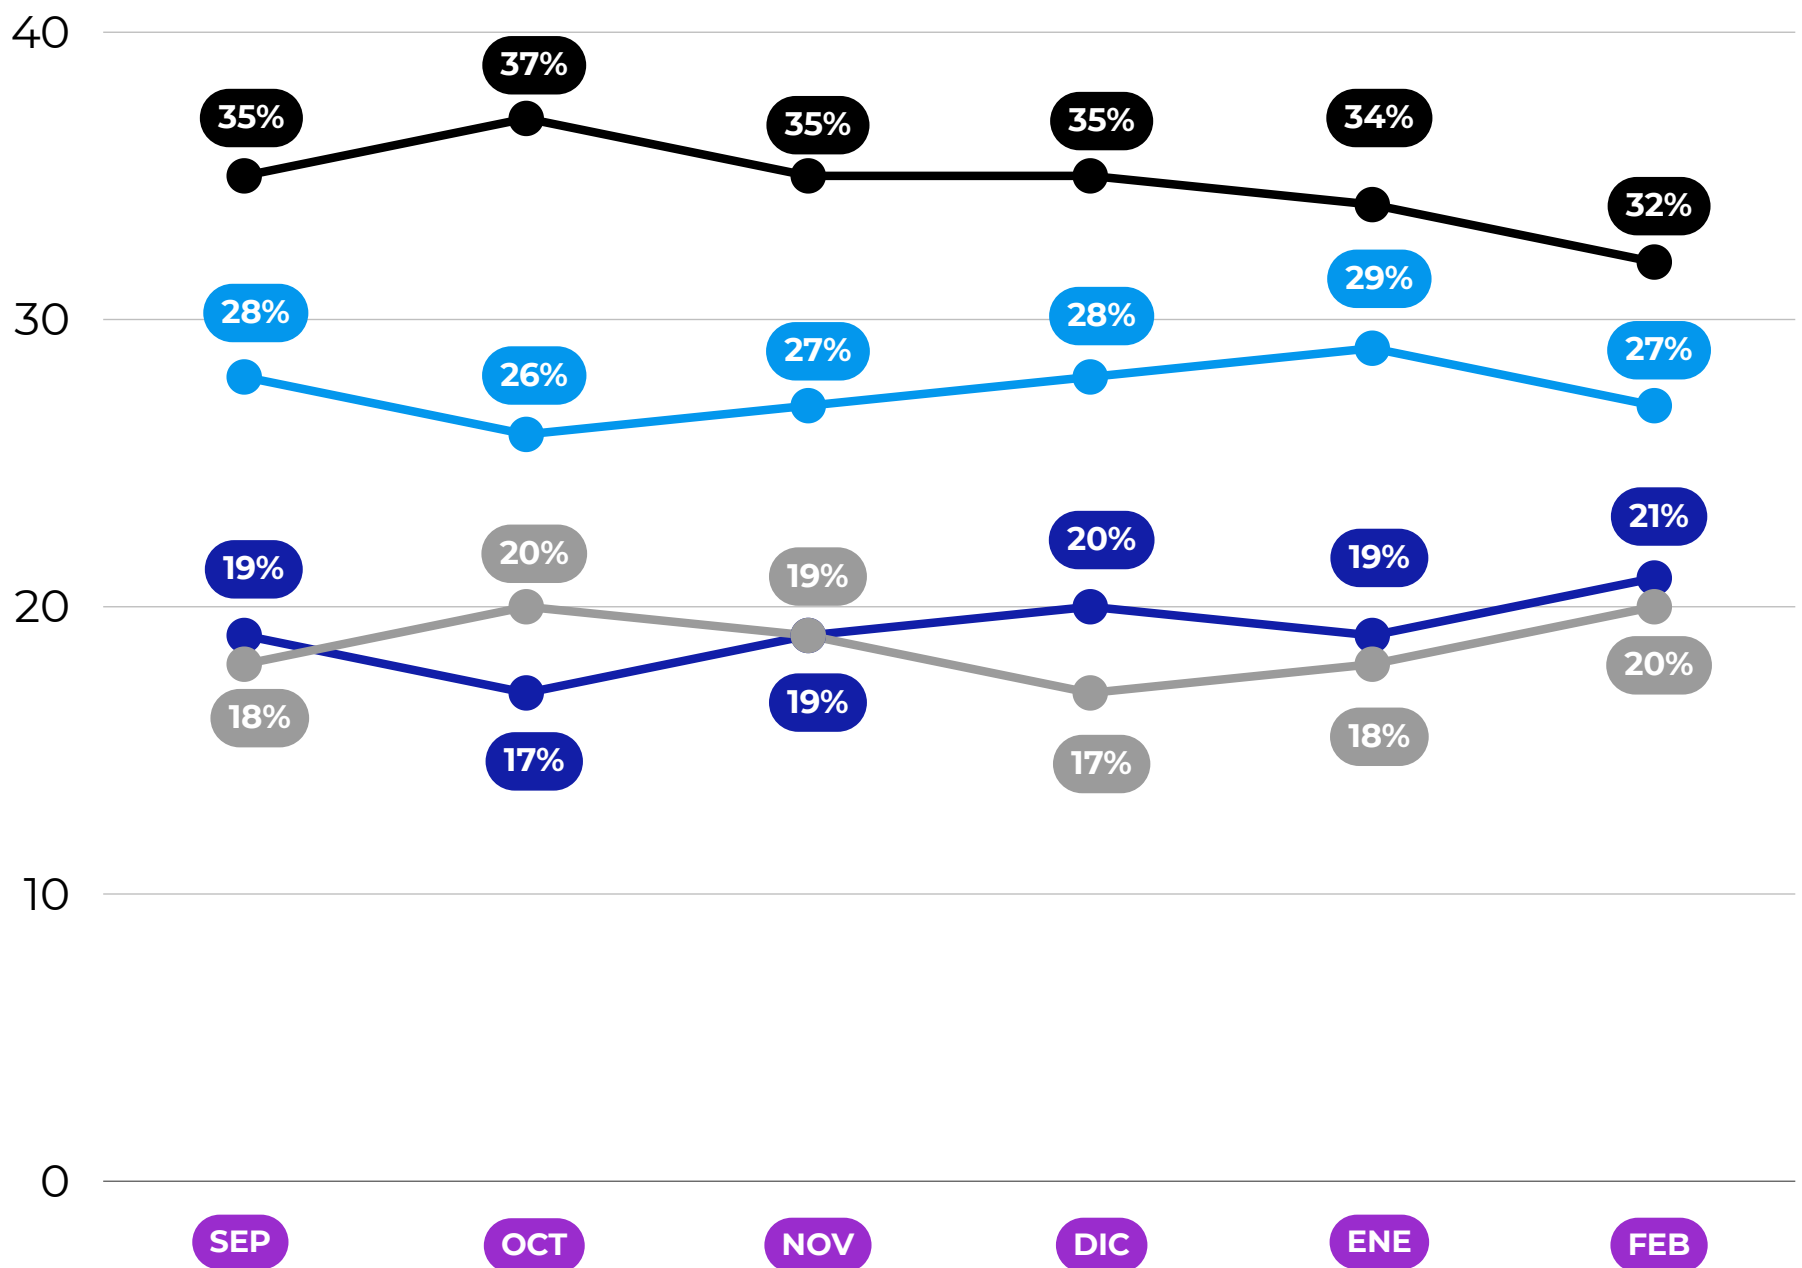

**LILY
TELLEZ**

27%

NINGUNO

20%

NO SABE

votomx

Sonora

PRI-PAN

Antonio Astiazarán

Lily Tellez

Ninguno

No sabe

Tracking

Consideraciones Técnicas

Método de recolección de información: Estudio híbrido a través de aplicación de cuestionarios estructurados con sistema CAWI (Computer Assisted Web Interviewing) y llamadas a números telefónicos móviles mediante IVR (Interactive Voice Response) de voz sobre IP.

Tamaño de la muestra	1,000 casos
Población objetivo	Sonora, México
Fecha	21 de febrero
Nivel de confianza	95%
Margen de error	± 4.9% puntos porcentuales

Más información

 www.votomx.mx

 [votomx.mx](https://www.facebook.com/votomx.mx)