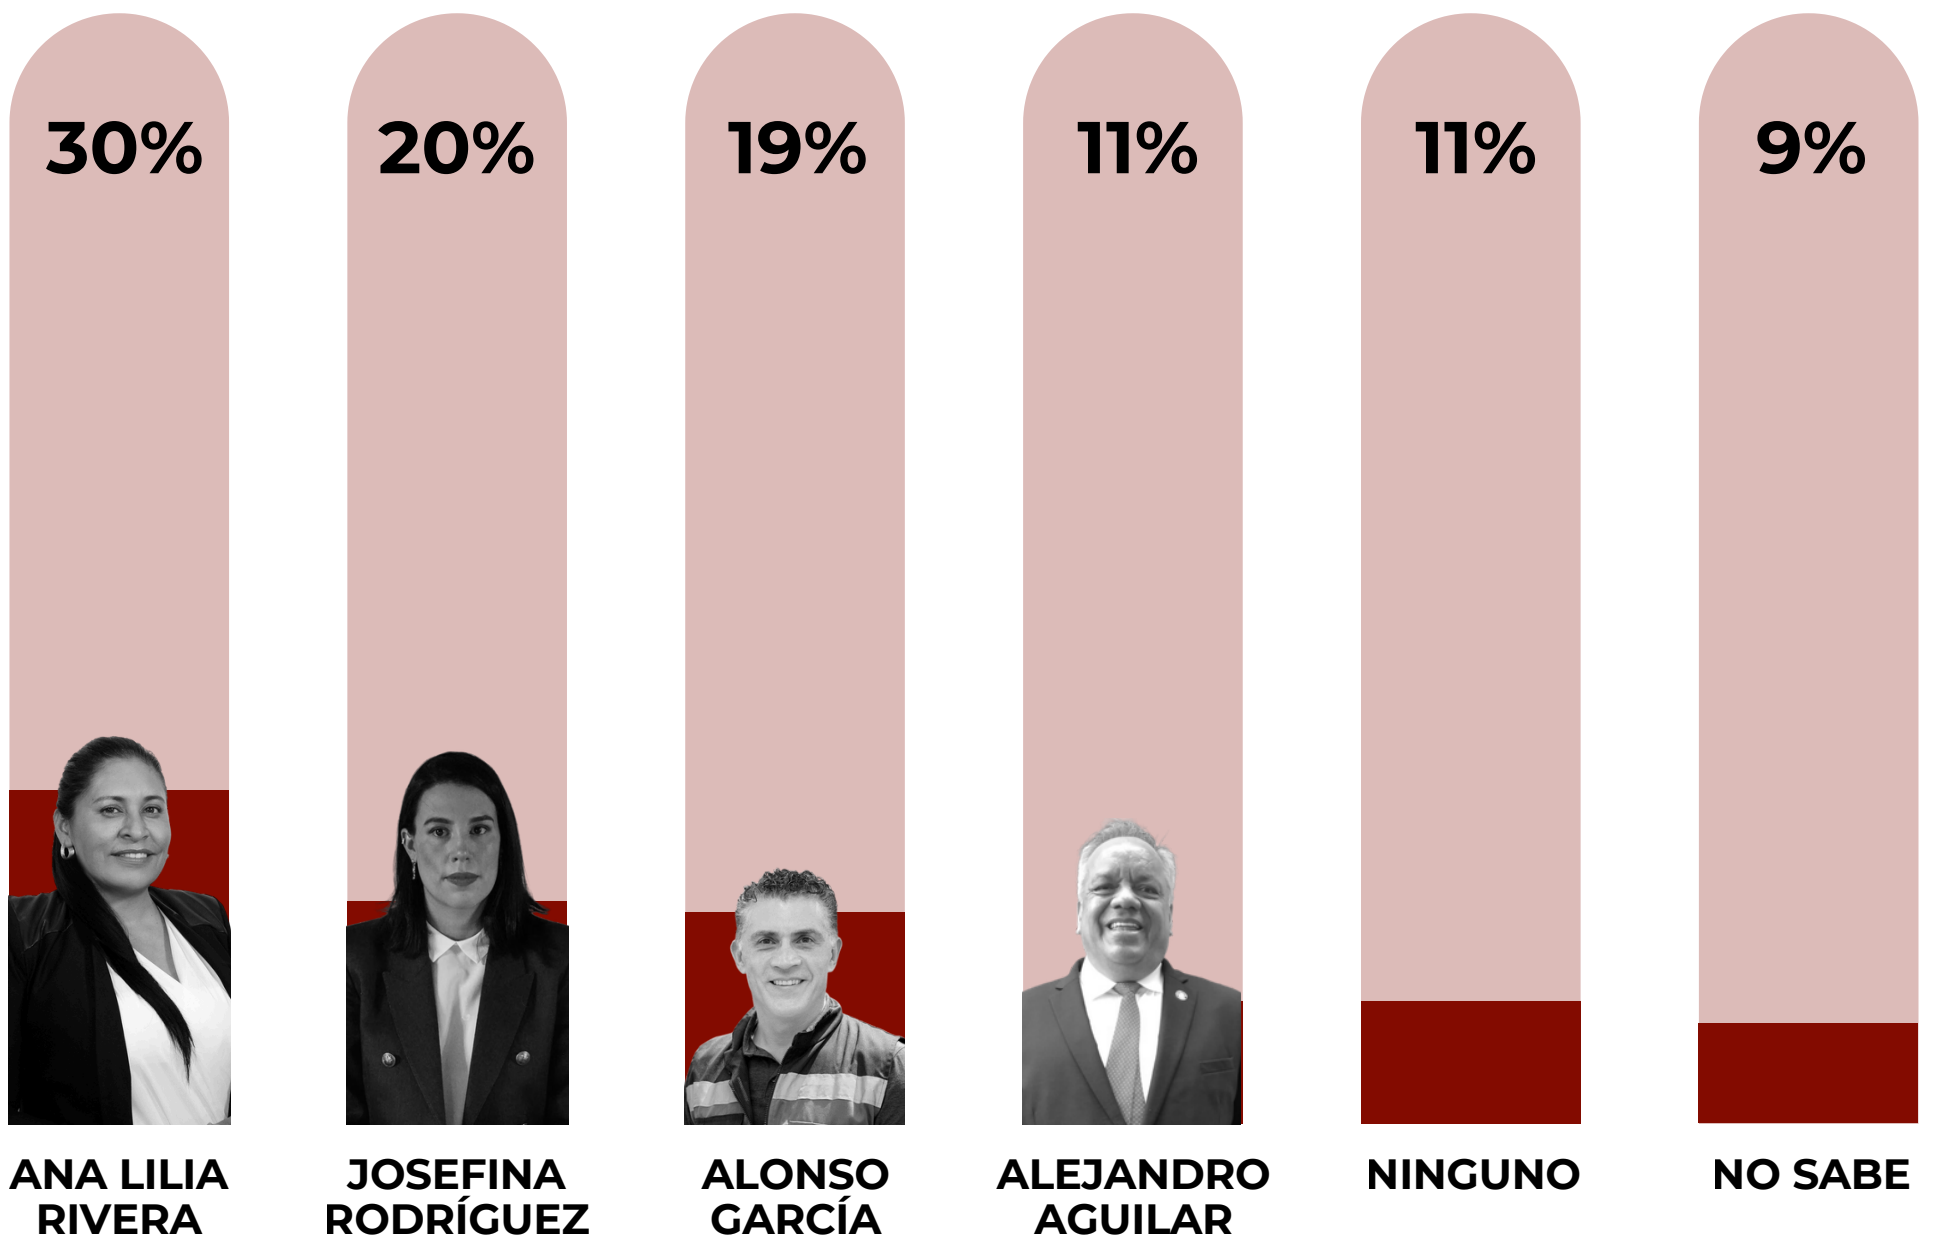

votomx

Tlaxcala

**ASÍ ARRANCA LA CARRERA
RUMBO A LA GUBERNATURA
DE TLAXCALA**

votomx

Tlaxcala

SI HOY MORENA DEFINIERA A SU CANDIDATO PARA LA GUBERNATURA DE TLAXCALA, ¿A QUE PERFIL APOYARÍAS?

MORENA

Ana Lilia Rivera

Josefina Rodríguez

Alejandro Aguilar

Alonso García

NINGUNO

NO SABE

Tracking

votomx

Tlaxcala