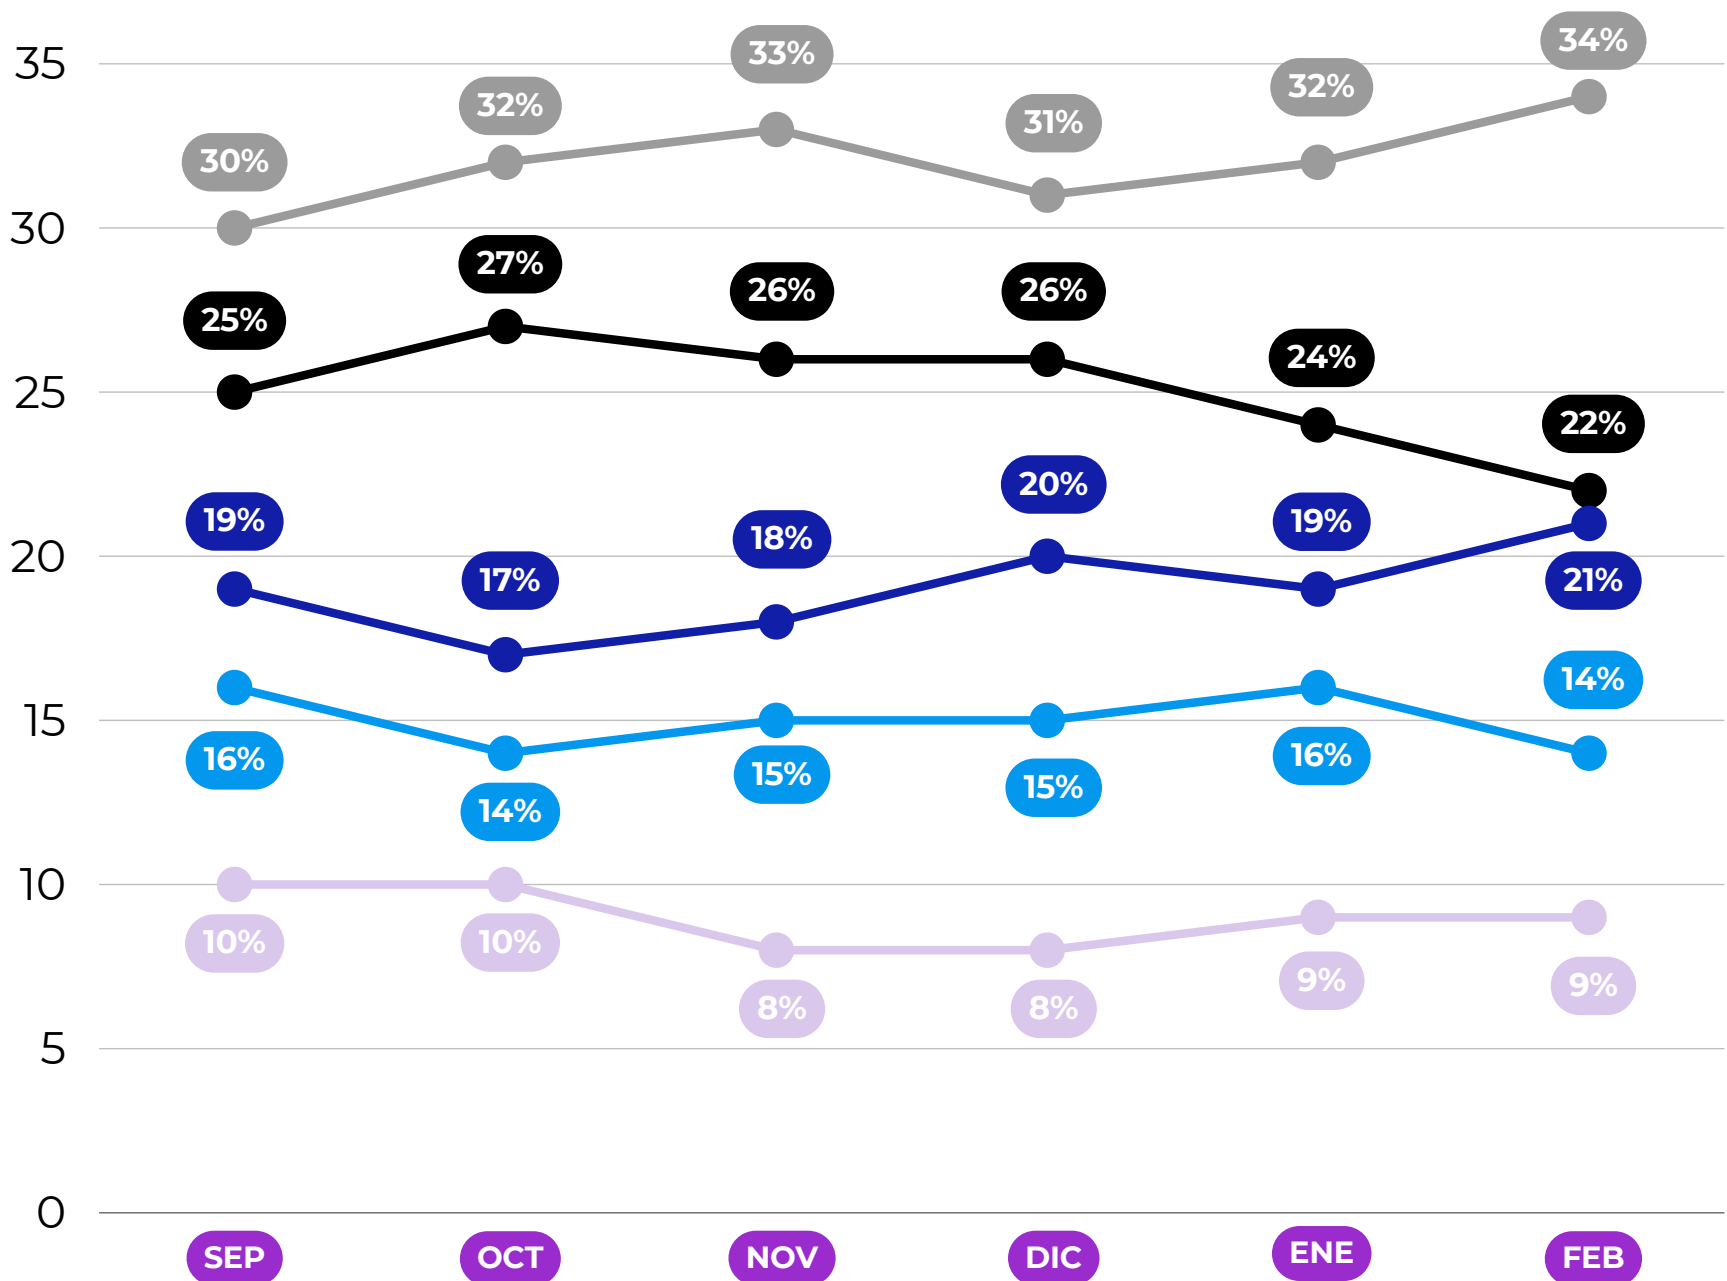

SI HOY PRI-PAN DEFINIERA A SU CANDIDATO PARA LA GUBERNATURA DE TLAXCALA, ¿A QUE PERFIL APOYARÍAS?

votomx

Tlaxcala

PRI-PAN

Adriana Davila

Anabell Avalos

Mariana Jimenez

NINGUNO

NO SABE

Tracking

Consideraciones Técnicas

Método de recolección de información: Estudio híbrido a través de aplicación de cuestionarios estructurados con sistema CAWI (Computer Assisted Web Interviewing) y llamadas a números telefónicos móviles mediante IVR (Interactive Voice Response) de voz sobre IP.