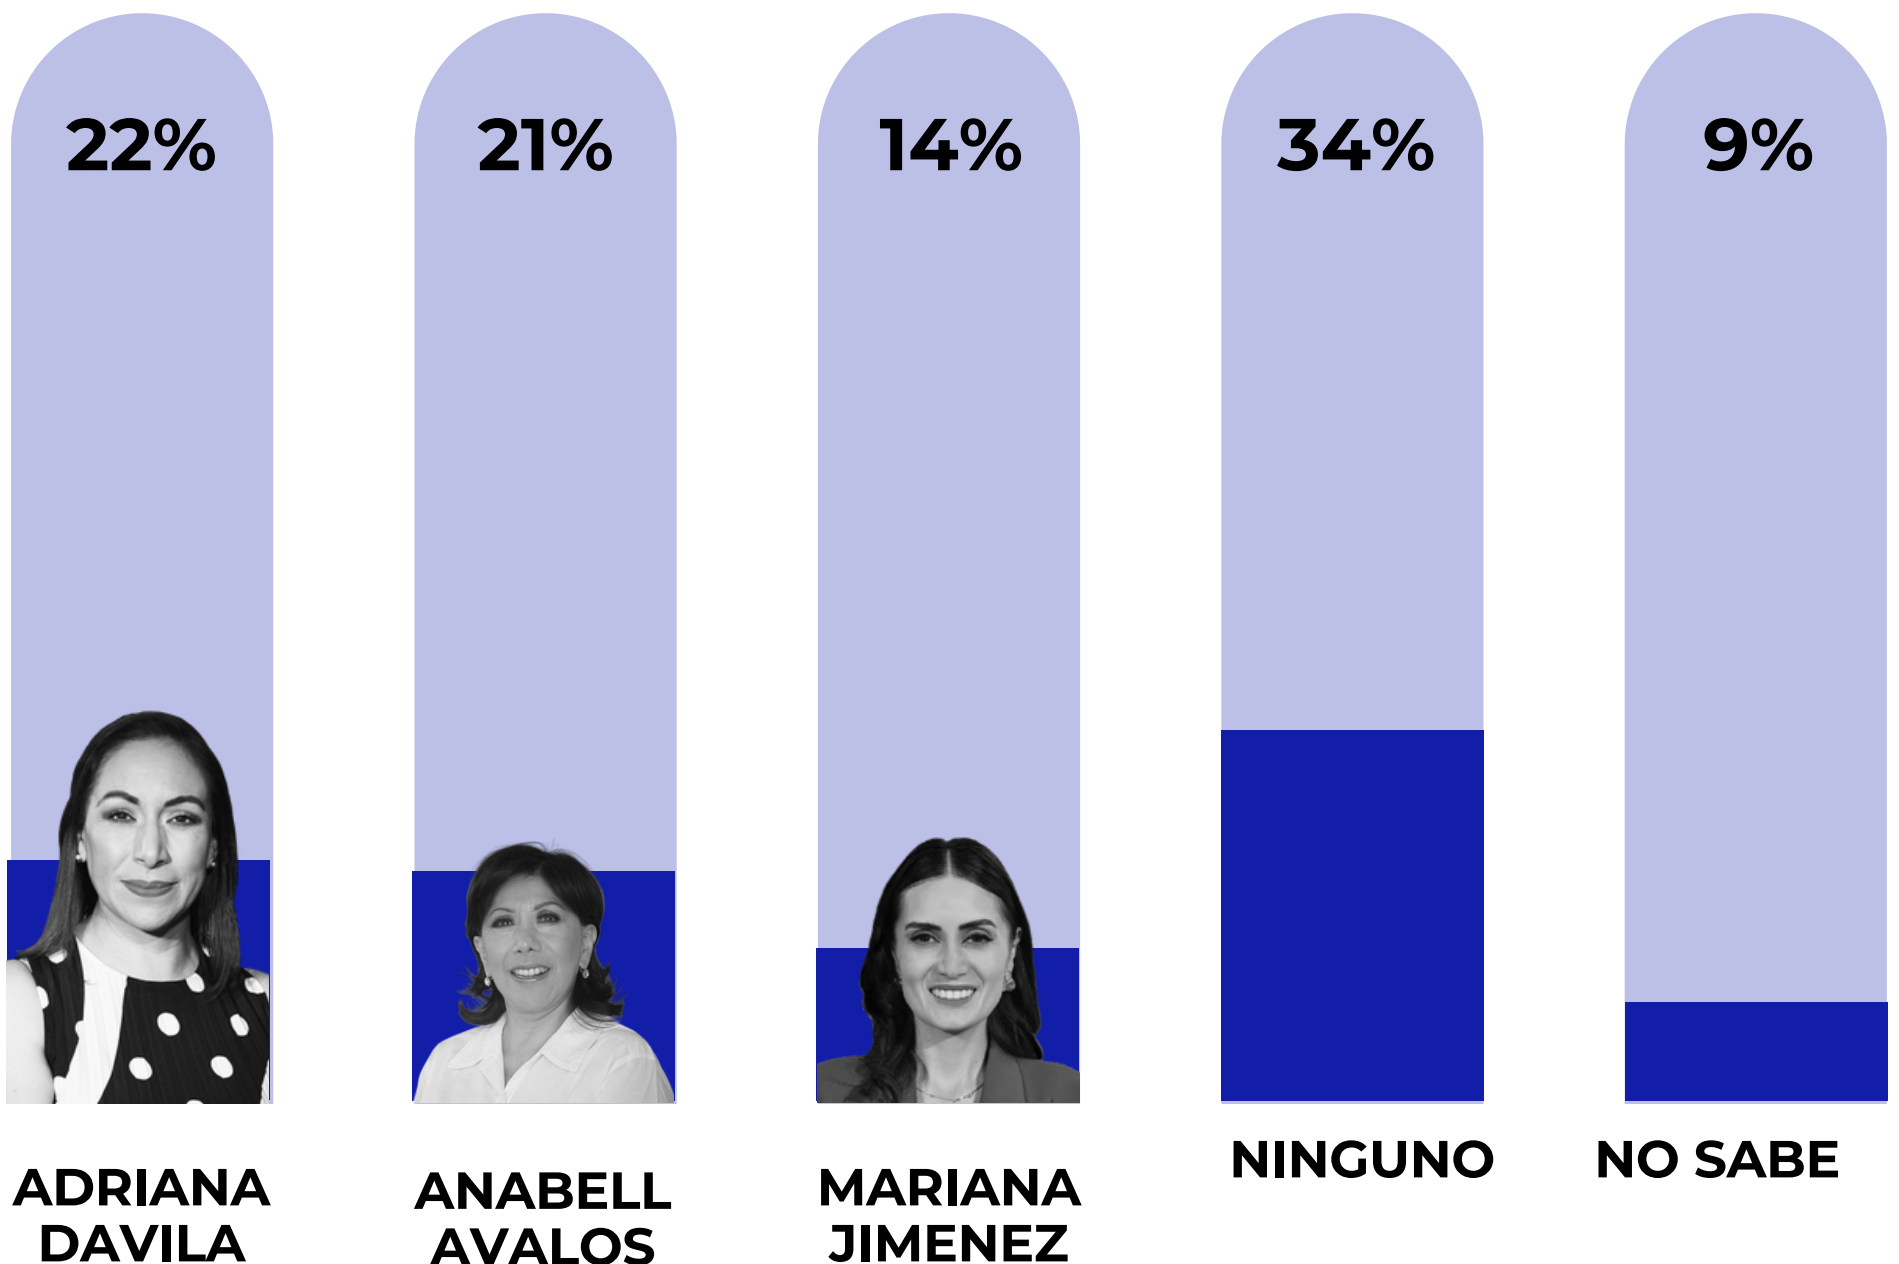

votomx

Tlaxcala

**ASÍ ARRANCA LA CARRERA
RUMBO A LA GUBERNATURA
DE TLAXCALA**

votomx

Tlaxcala

SI HOY MORENA DEFINIERA A SU CANDIDATO PARA LA GUBERNATURA DE TLAXCALA, ¿A QUE PERFIL APOYARÍAS?

MORENA

Ana Lilia Rivera

Josefina Rodríguez

Alejandro Aguilar

Alonso García

NINGUNO

NO SABE

Tracking

votomx

Tlaxcala

SI HOY PRI-PAN DEFINIERA A SU CANDIDATO PARA LA GUBERNATURA DE TLAXCALA, ¿A QUE PERFIL APOYARÍAS?

votomx

Tlaxcala

PRI-PAN

Adriana Davila

Anabell Avalos

Mariana Jimenez

NINGUNO