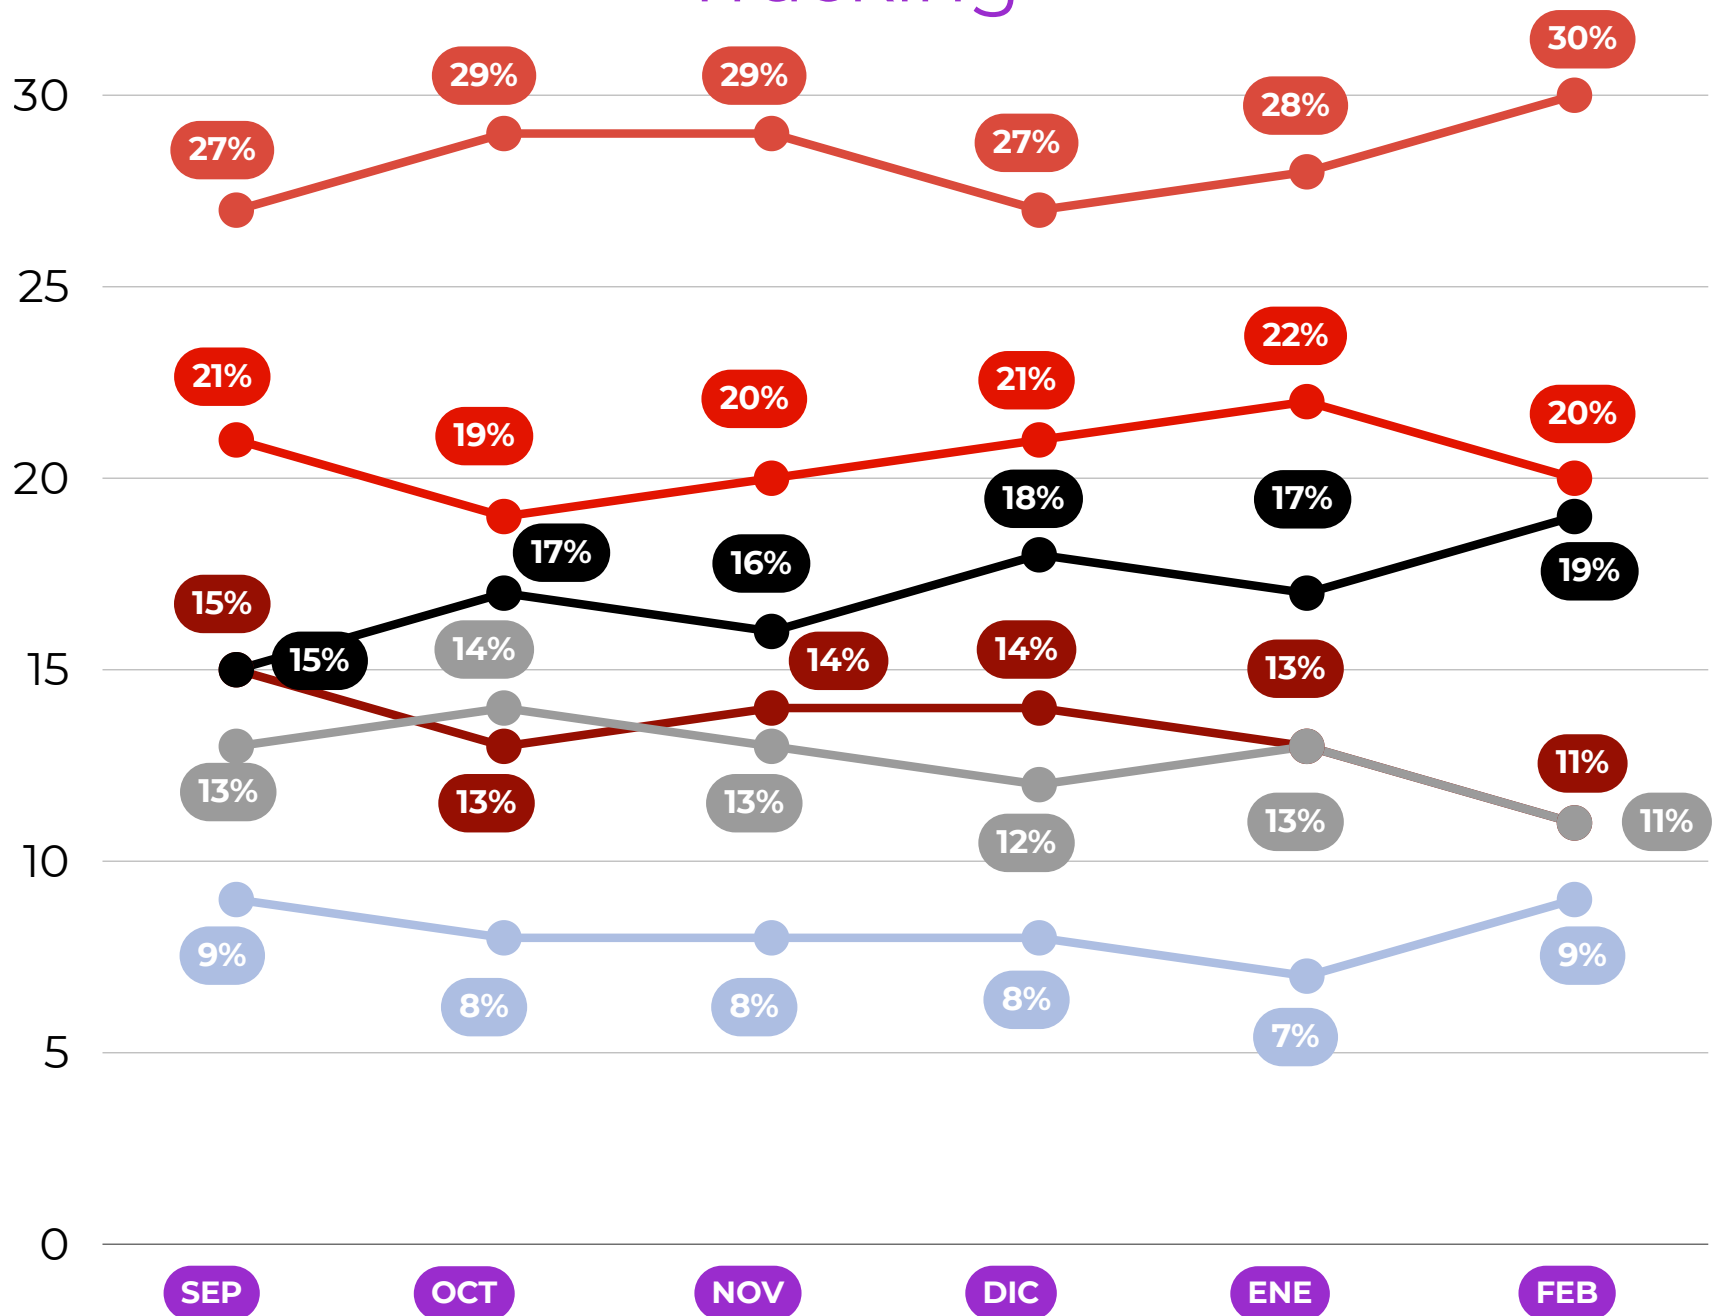

votomx

Tlaxcala

**ASÍ ARRANCA LA CARRERA
RUMBO A LA GUBERNATURA
DE TLAXCALA**

votomx

Tlaxcala

SI HOY MORENA DEFINIERA A SU CANDIDATO PARA LA GUBERNATURA DE TLAXCALA, ¿A QUE PERFIL APOYARÍAS?

MORENA

Ana Lilia Rivera

Josefina Rodríguez

Alejandro Aguilar

Alonso García

NINGUNO

NO SABE

Tracking

votomx

Tlaxcala

SI HOY PRI-PAN DEFINIERA A SU CANDIDATO PARA LA GUBERNATURA DE TLAXCALA, ¿A QUE PERFIL APOYARÍAS?

votomx

Tlaxcala

PRI-PAN

Adriana Davila

Anabell Avalos

Mariana Jimenez

NINGUNO