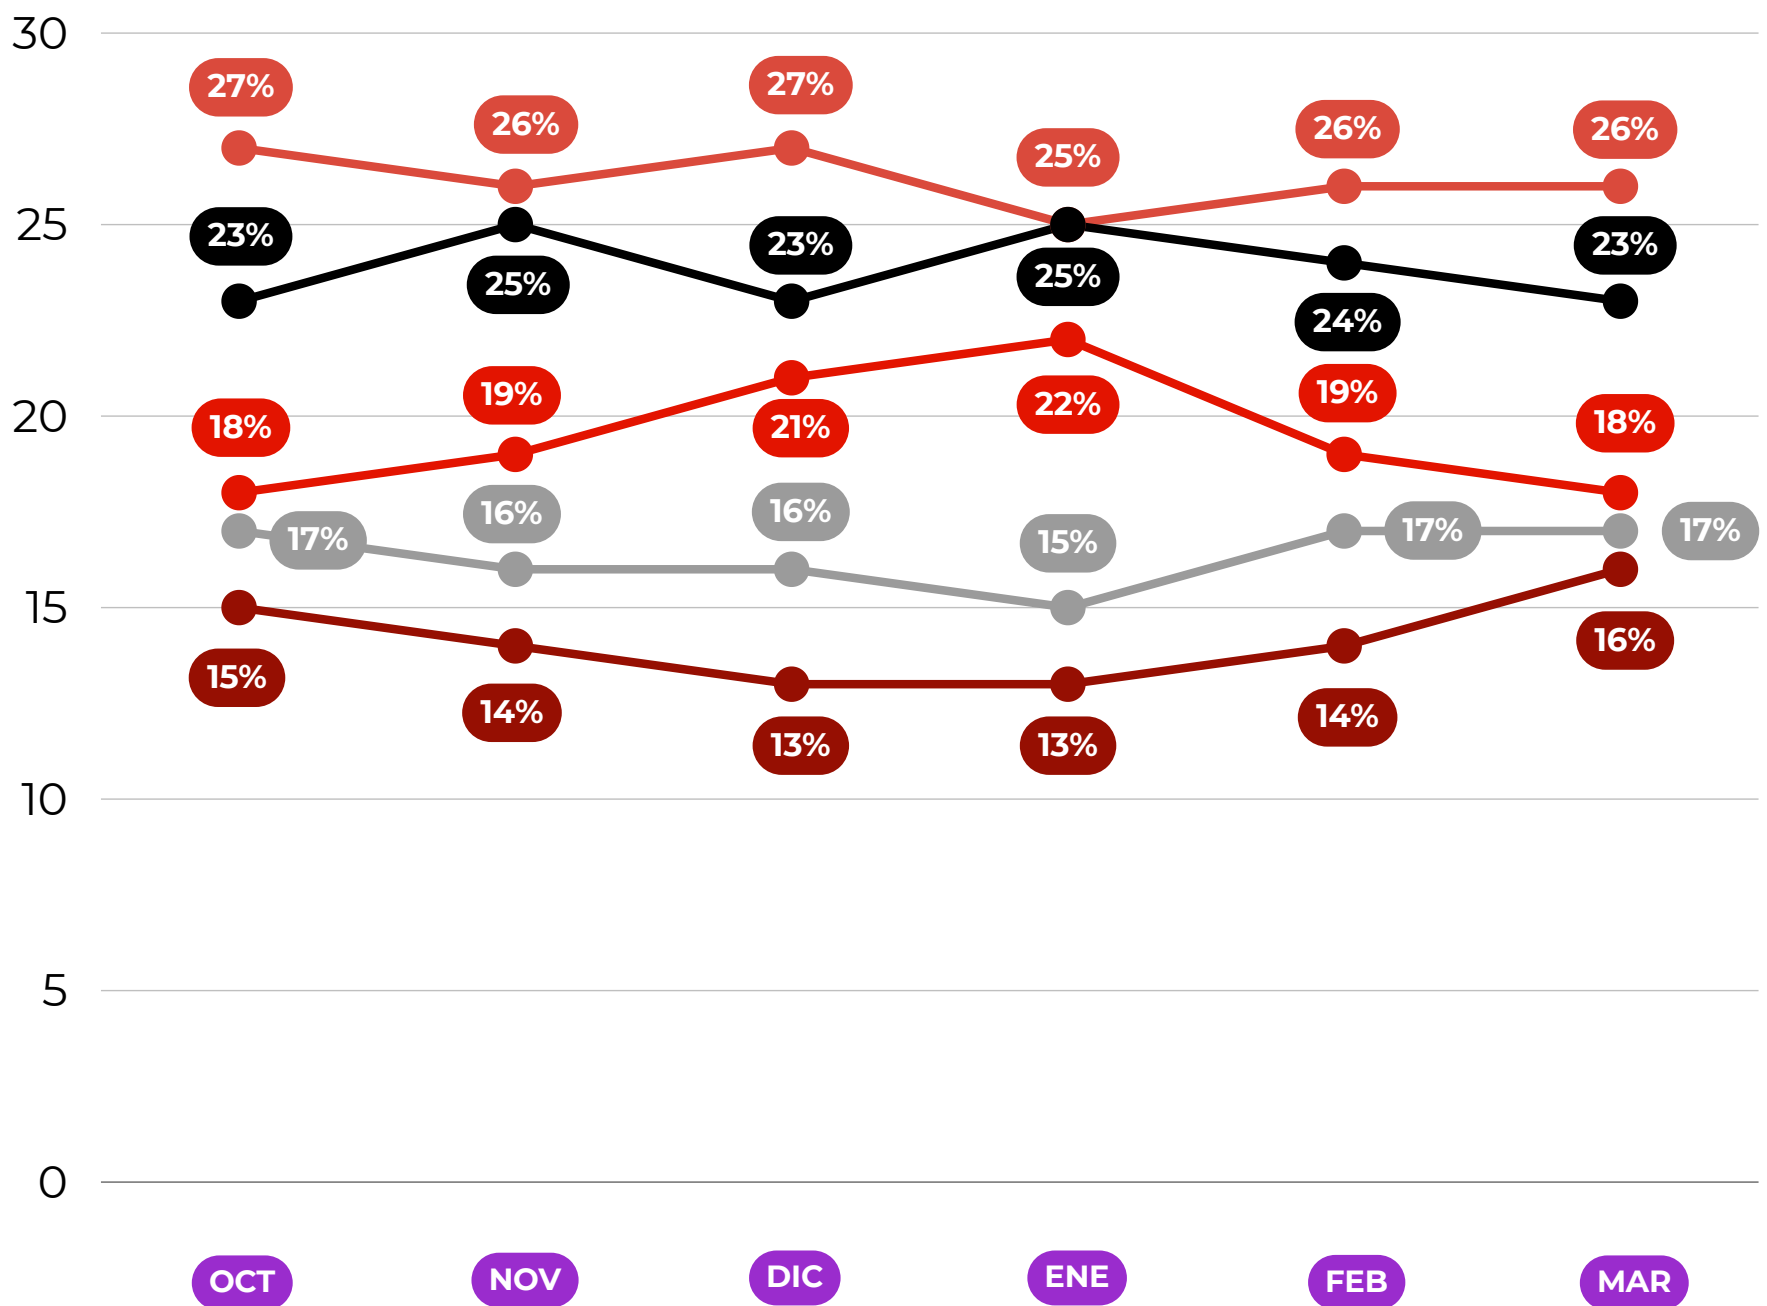

votomx

Colima

**ASÍ ARRANCA LA CARRERA
RUMBO A LA GUBERNATURA
DE COLIMA**

votomx

Colima

SI HOY MORENA DEFINIERA A SU CANDIDATO PARA LA GUBERNATURA DE COLIMA, ¿A QUE PERFIL APOYARÍAS?

votomx

Colima

MORENA

LEONCIO MORÁN

ROSI BAYARDO

GRISELDA VALENCIA

NINGUNO

NO SABE

votomx

Colima

SI HOY PRI-PAN DEFINIERA A SU CANDIDATO PARA LA GUBERNATURA DE COLIMA, ¿A QUE PERFIL APOYARÍAS?

votomx

Colima

PRI-PAN

Mely Romero Celis

Riult Rivera Gutiérrez

Julia Jiménez Angulo

NINGUNO