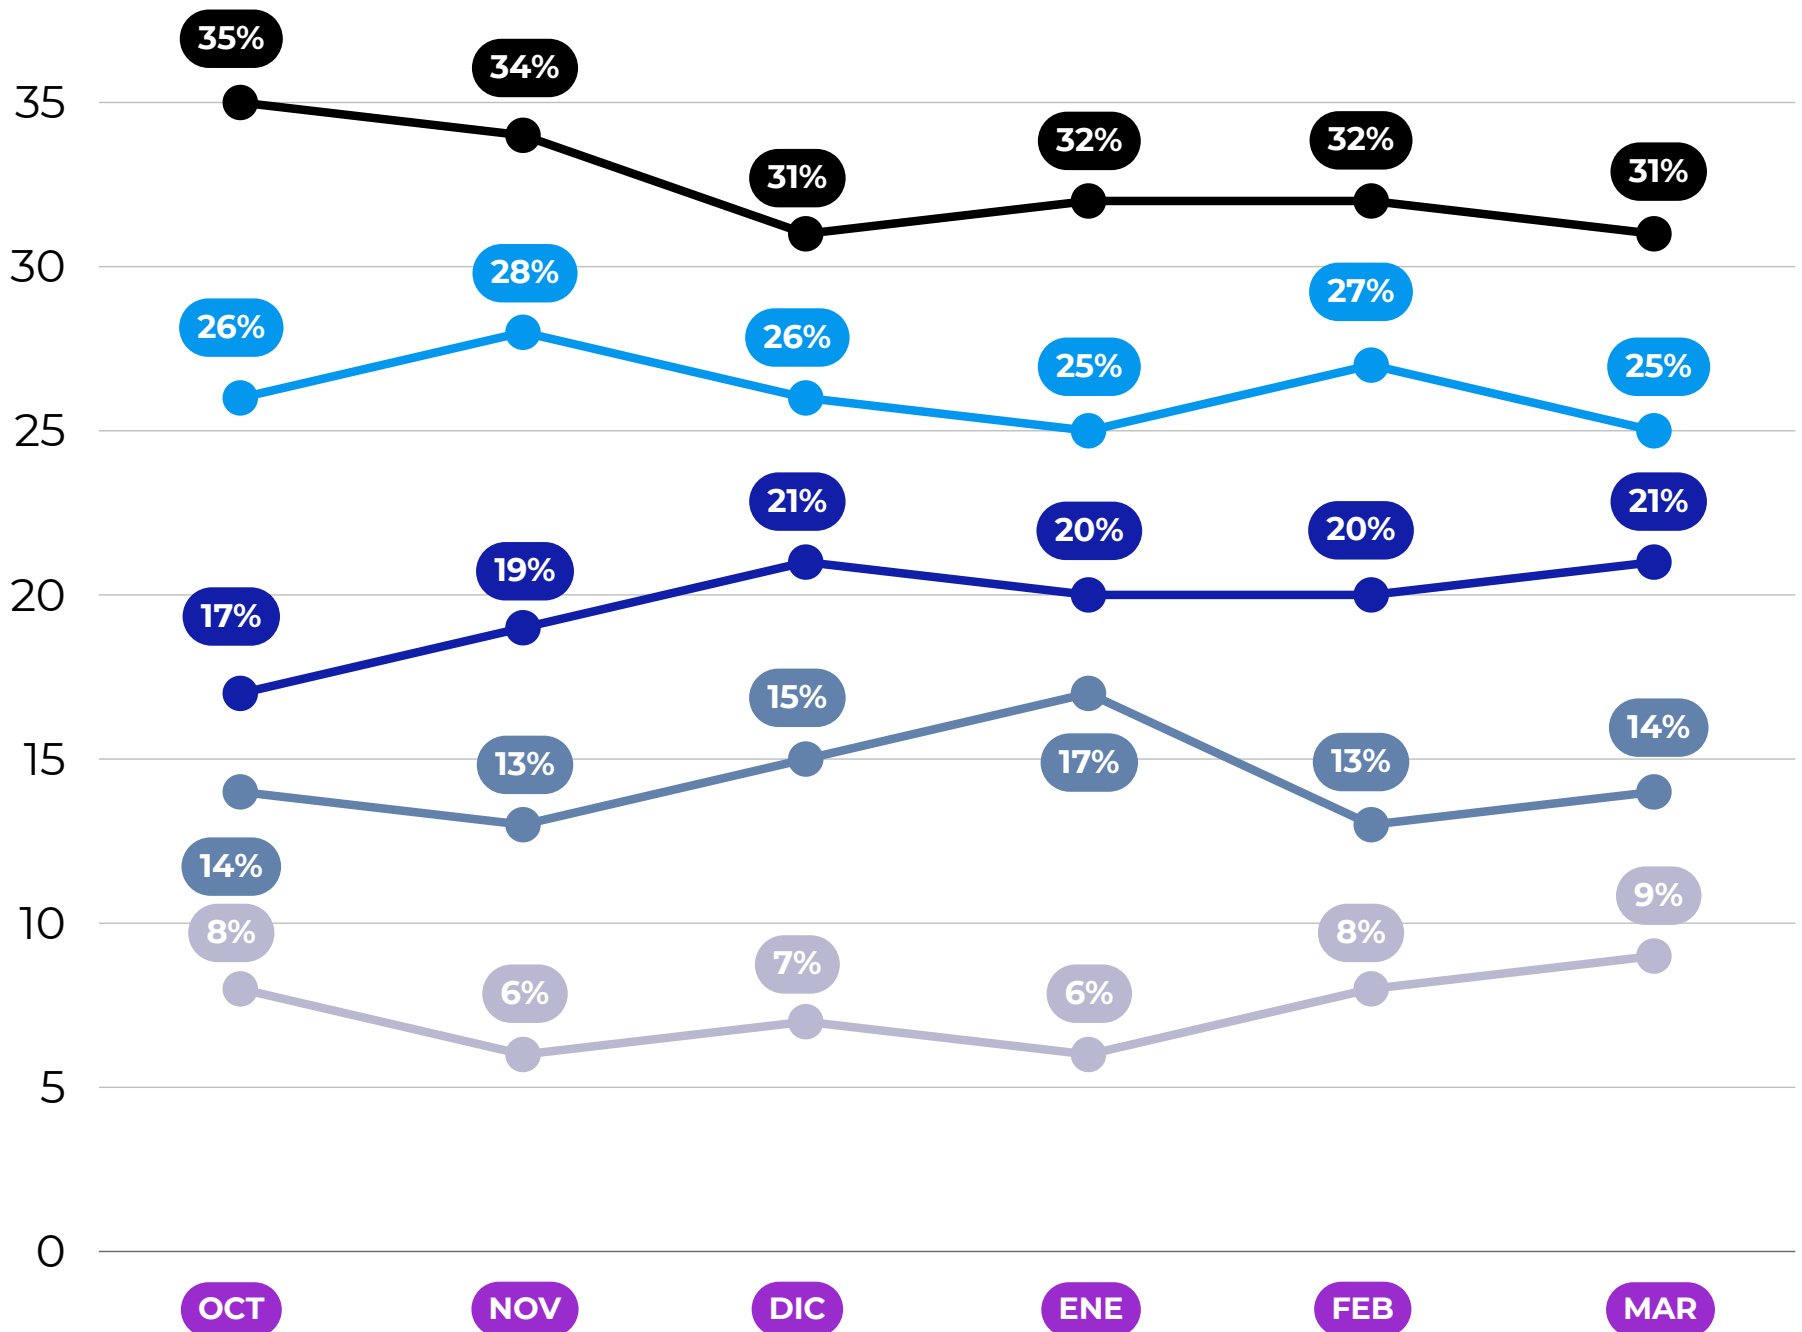

MORENA

LEONCIO MORÁN

ROSI BAYARDO

GRISELDA VALENCIA

NINGUNO

NO SABE

votomx

Colima

SI HOY PRI-PAN DEFINIERA A SU CANDIDATO PARA LA GUBERNATURA DE COLIMA, ¿A QUE PERFIL APOYARÍAS?

votomx

Colima

PRI-PAN

Mely Romero Celis

Riult Rivera Gutiérrez

Julia Jiménez Angulo

NINGUNO

NO SABE

Consideraciones Técnicas

Método de recolección de información: Estudio híbrido a través de aplicación de cuestionarios estructurados con sistema CAWI (Computer Assisted Web Interviewing) y llamadas a números telefónicos móviles mediante IVR (Interactive Voice Response) de voz sobre IP.