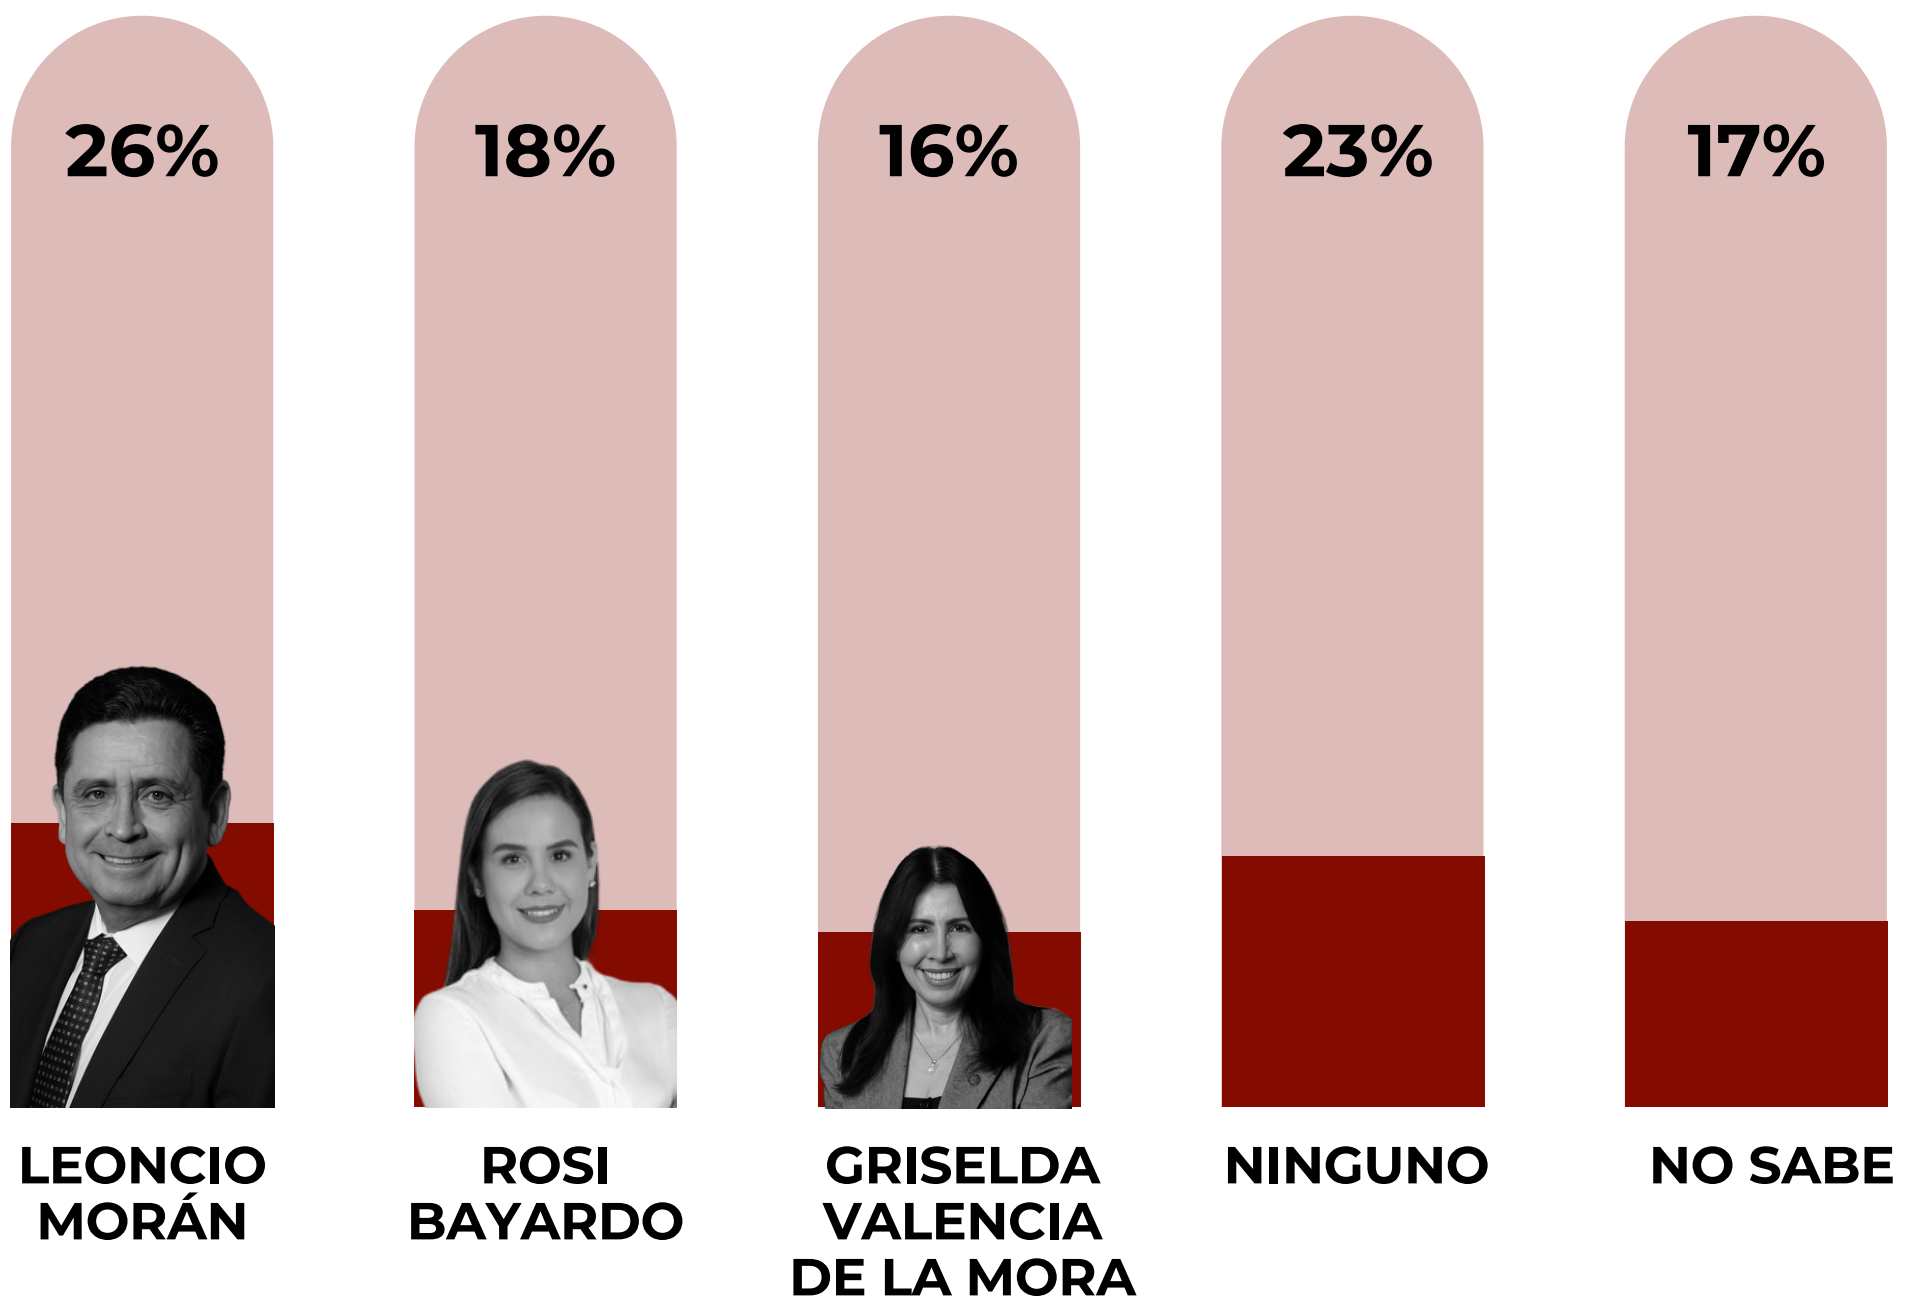

votomx

Colima

**ASÍ ARRANCA LA CARRERA
RUMBO A LA GUBERNATURA
DE COLIMA**

votomx

Colima

SI HOY MORENA DEFINIERA A SU CANDIDATO PARA LA GUBERNATURA DE COLIMA, ¿A QUE PERFIL APOYARÍAS?

votomx

Colima

MORENA

LEONCIO MORÁN

ROSI BAYARDO

GRISELDA VALENCIA

NINGUNO

NO SABE

votomx

Colima