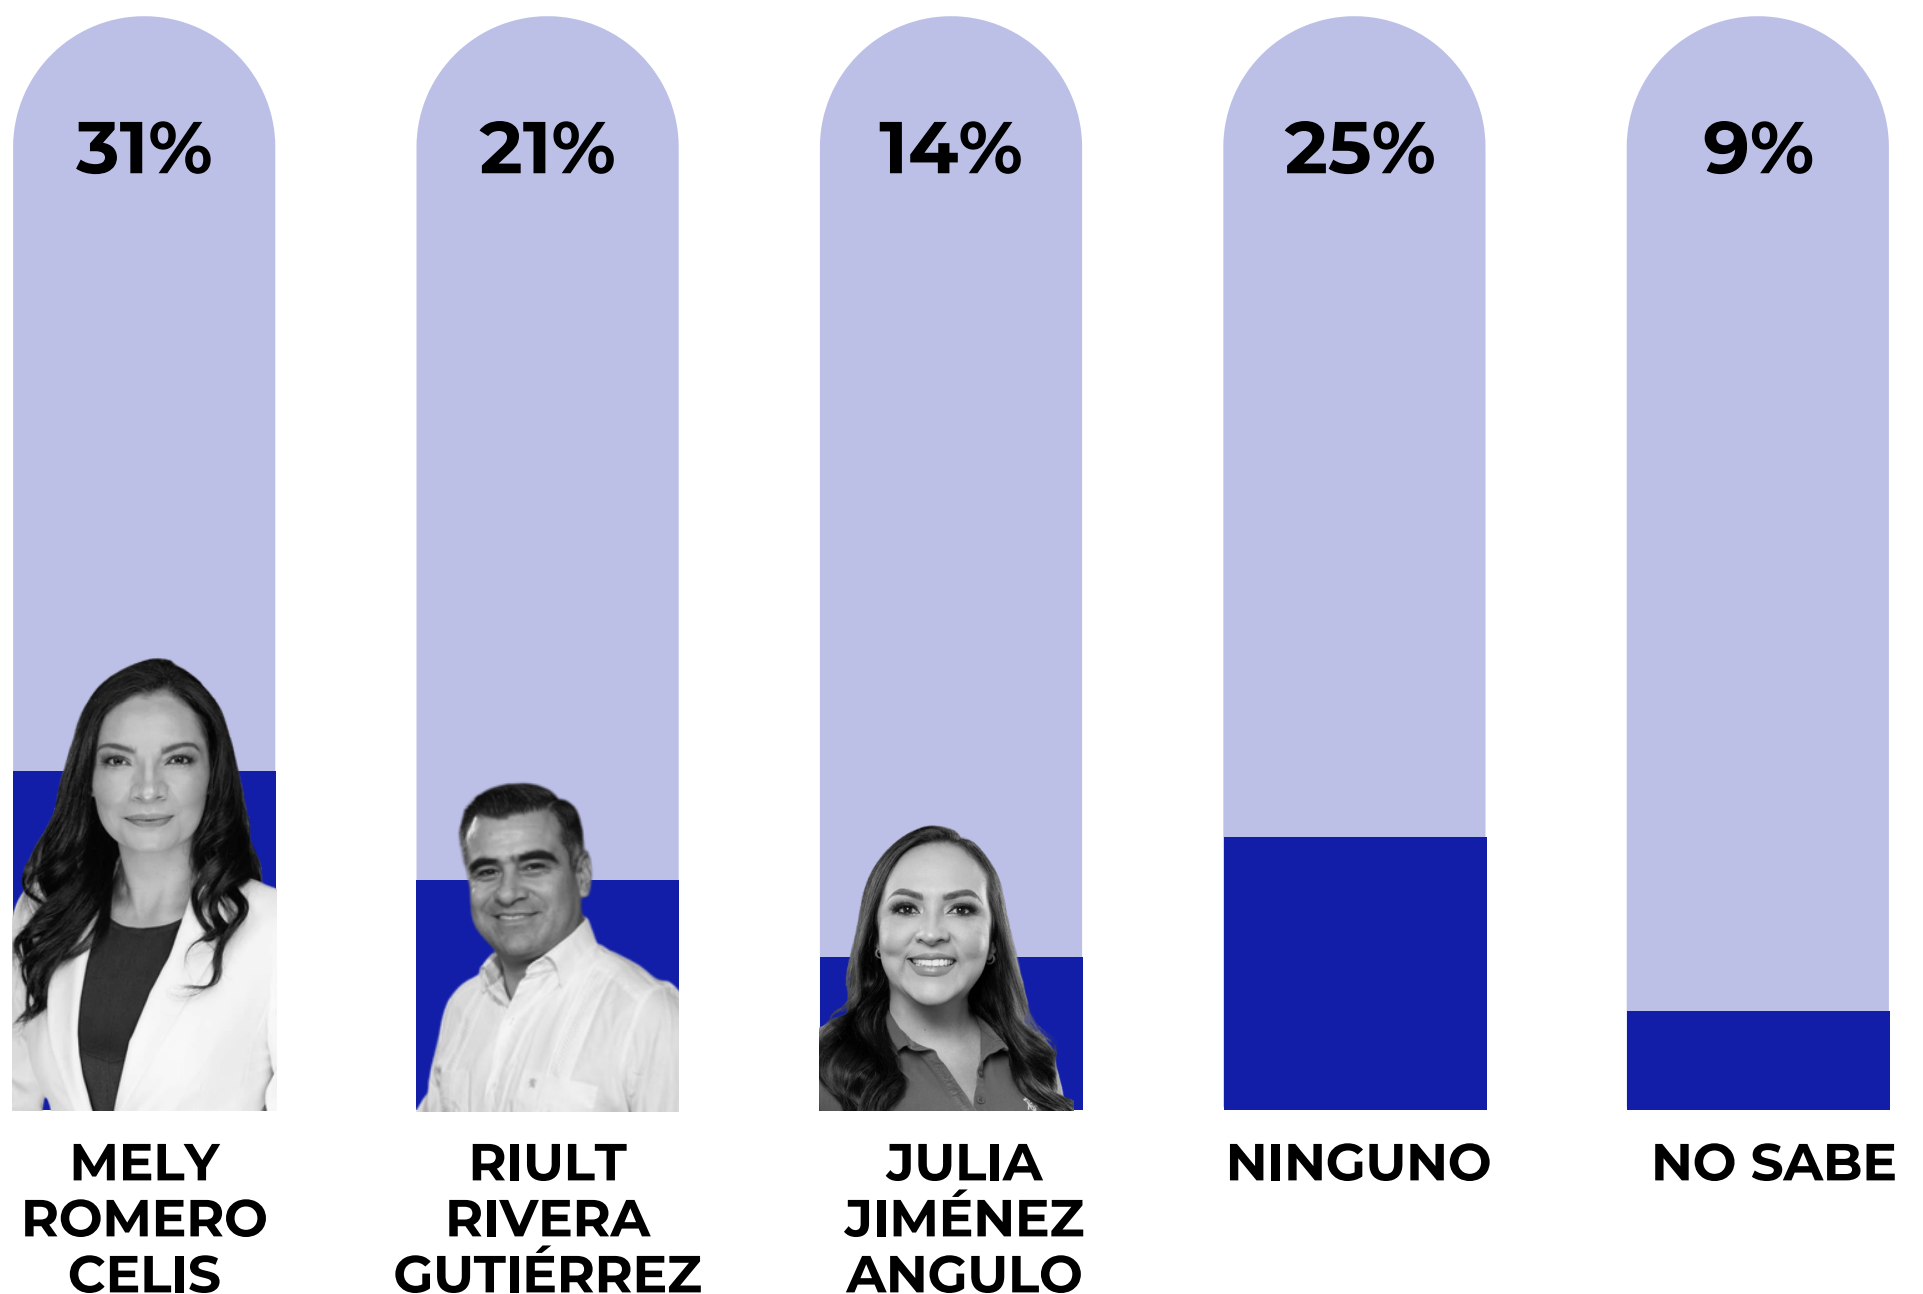

votomx

Colima

**ASÍ ARRANCA LA CARRERA
RUMBO A LA GUBERNATURA
DE COLIMA**

votomx

Colima

SI HOY MORENA DEFINIERA A SU CANDIDATO PARA LA GUBERNATURA DE COLIMA, ¿A QUE PERFIL APOYARÍAS?

votomx

Colima

MORENA

LEONCIO MORÁN

ROSI BAYARDO

GRISELDA VALENCIA

NINGUNO

NO SABE

votomx

Colima

SI HOY PRI-PAN DEFINIERA A SU CANDIDATO PARA LA GUBERNATURA DE COLIMA, ¿A QUE PERFIL APOYARÍAS?

votomx

Colima

PRI-PAN

Mely Romero Celis

Riult Rivera Gutiérrez

Julia Jiménez Angulo

NINGUNO