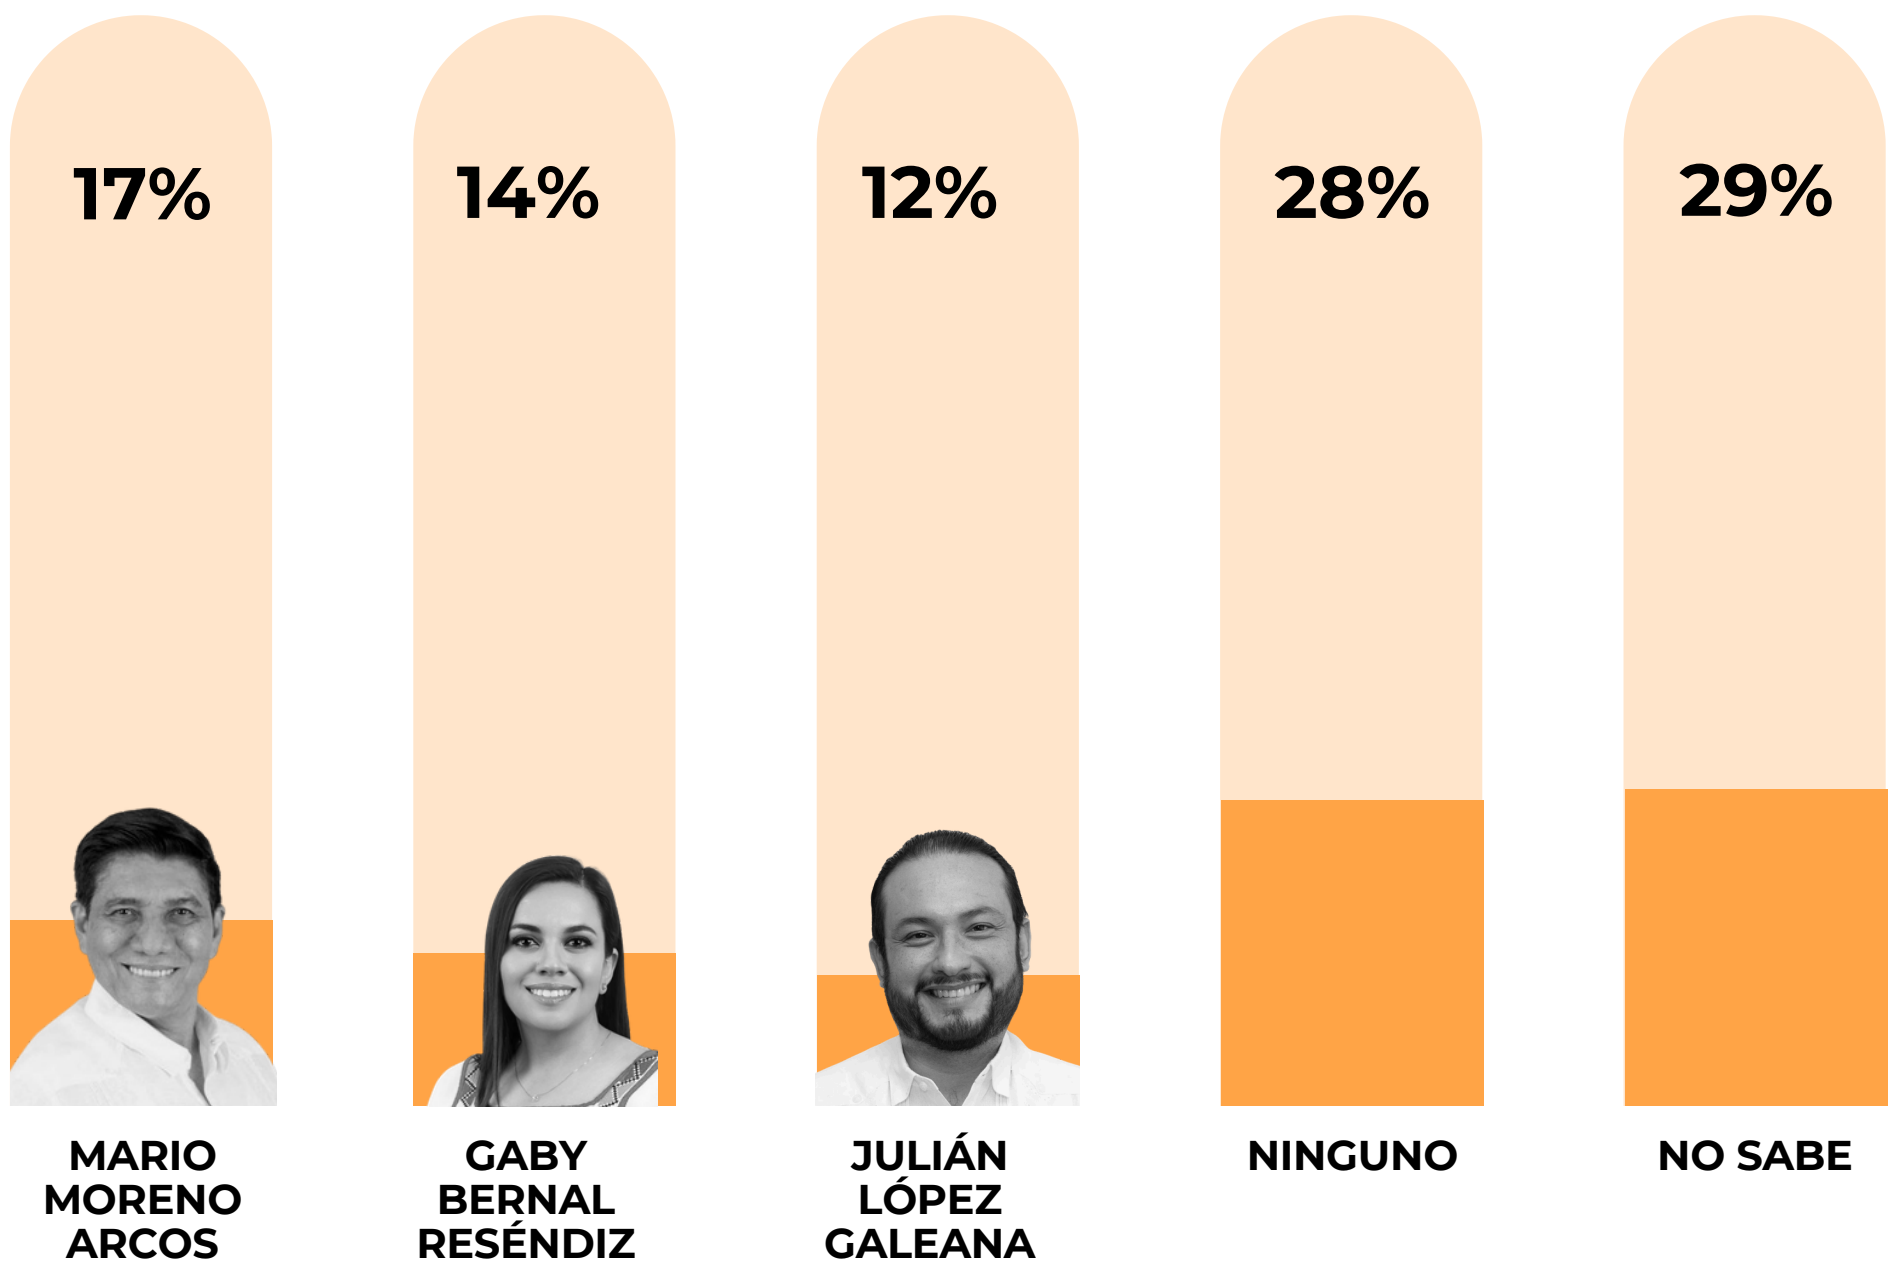

votomx

Guerrero

ASÍ ARRANCA LA CARRERA RUMBO A LA GUBERNATURA DE GUERRERO

votomx

Guerrero

SI HOY MORENA DEFINIERA A SU CANDIDATO PARA LA GUBERNATURA DE GUERRERO, ¿A QUE PERFIL APOYARÍAS?

23%

FÉLIX
SALGADO
MACEDONIO

21%

NINGUNO

8%

NO SABE

votomx

Guerrero

MORENA

FÉLIX SALGADO MACEDONIO

BEATRIZ MÓJICA

VICTORIANO WENCES

ESTHELA DAMIAN

ABELINA LÓPEZ

NINGUNO

NO SABE

votomx

Guerrero

SI HOY MOVIMIENTO CIUDADANO DEFINIERA A SU CANDIDATO PARA LA GUBERNATURA DE GUERRERO, ¿A QUE PERFIL APOYARÍAS?

votomx

Guerrero

MOVIMIENTO CIUDADANO

MARIO MORENO ARCOS

JULIÁN LÓPEZ GALEANA

GABY BERNAL RÉSENDIZ