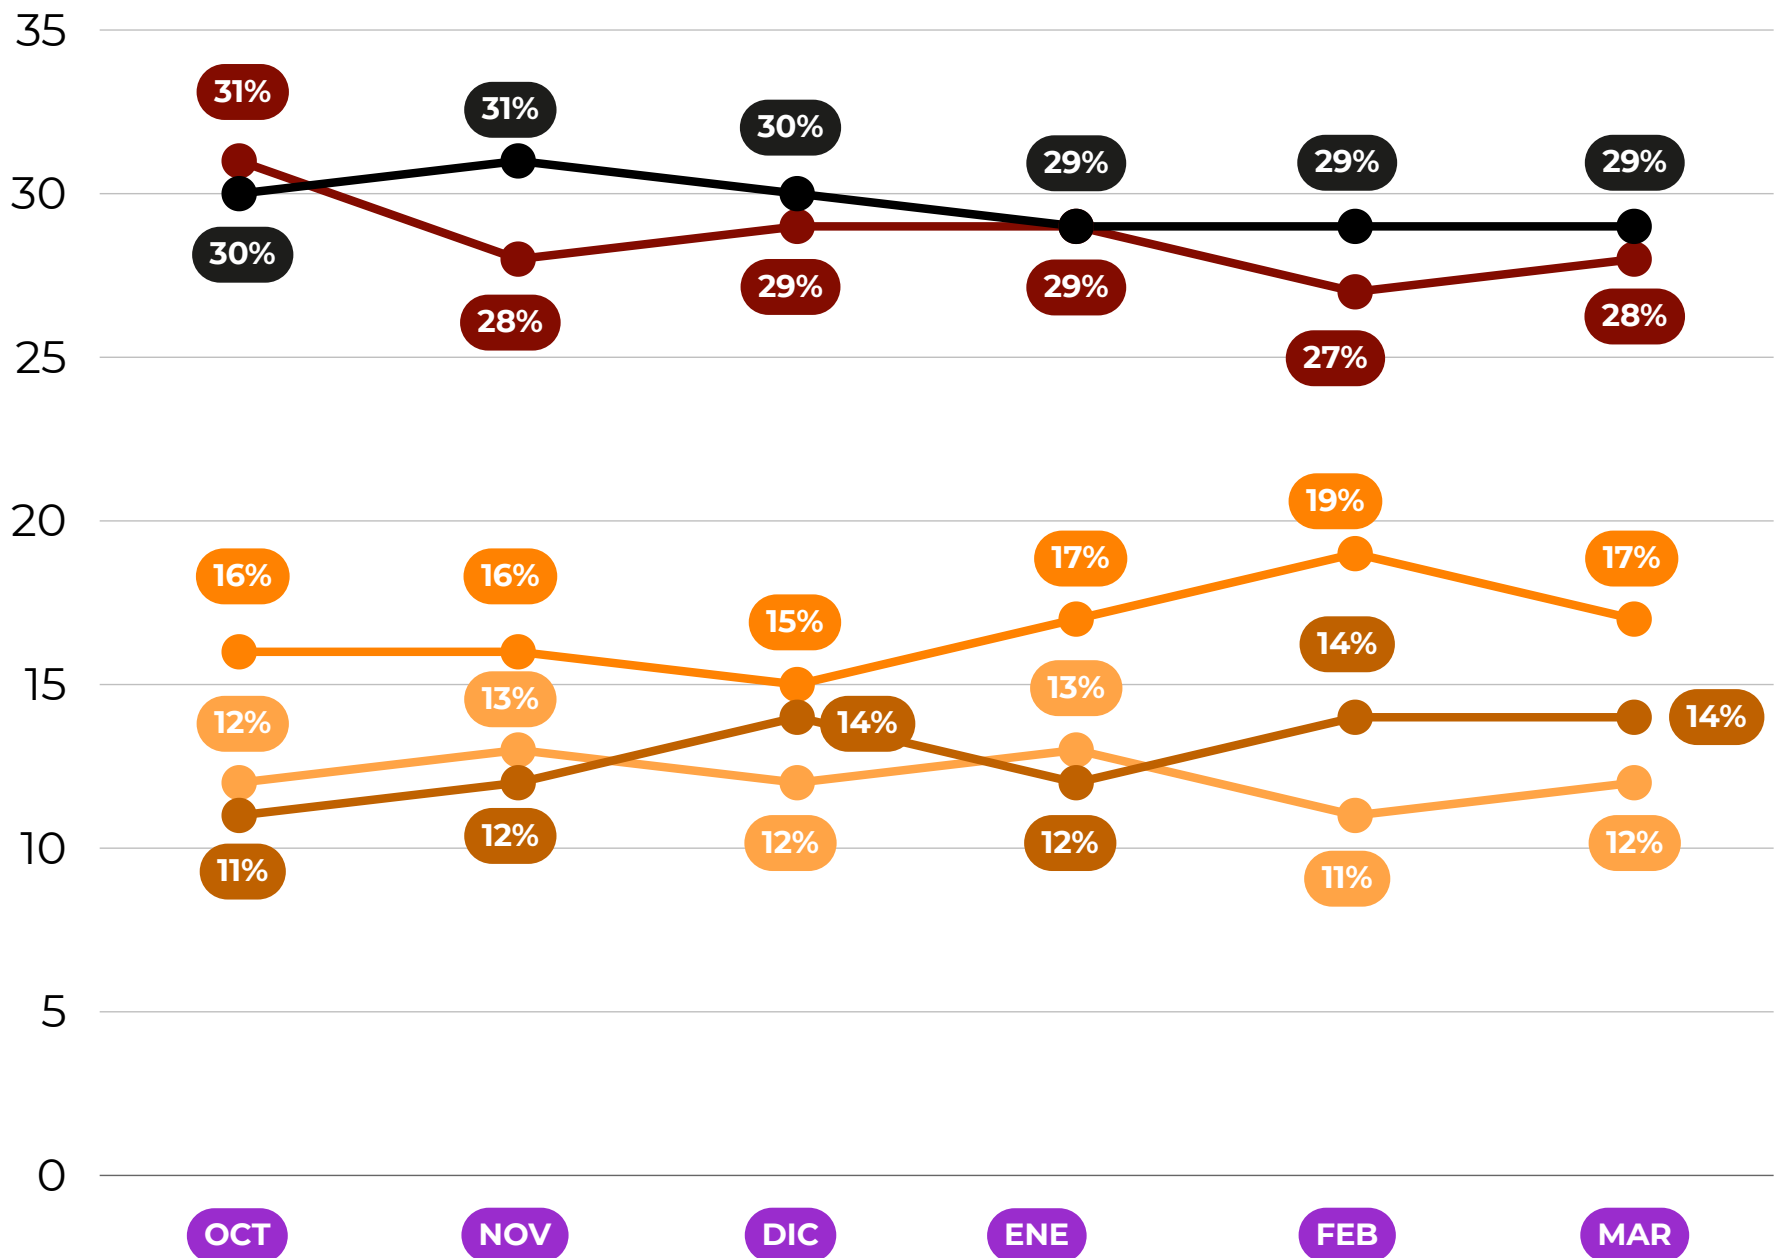

votomx

Guerrero

MOVIMIENTO CIUDADANO