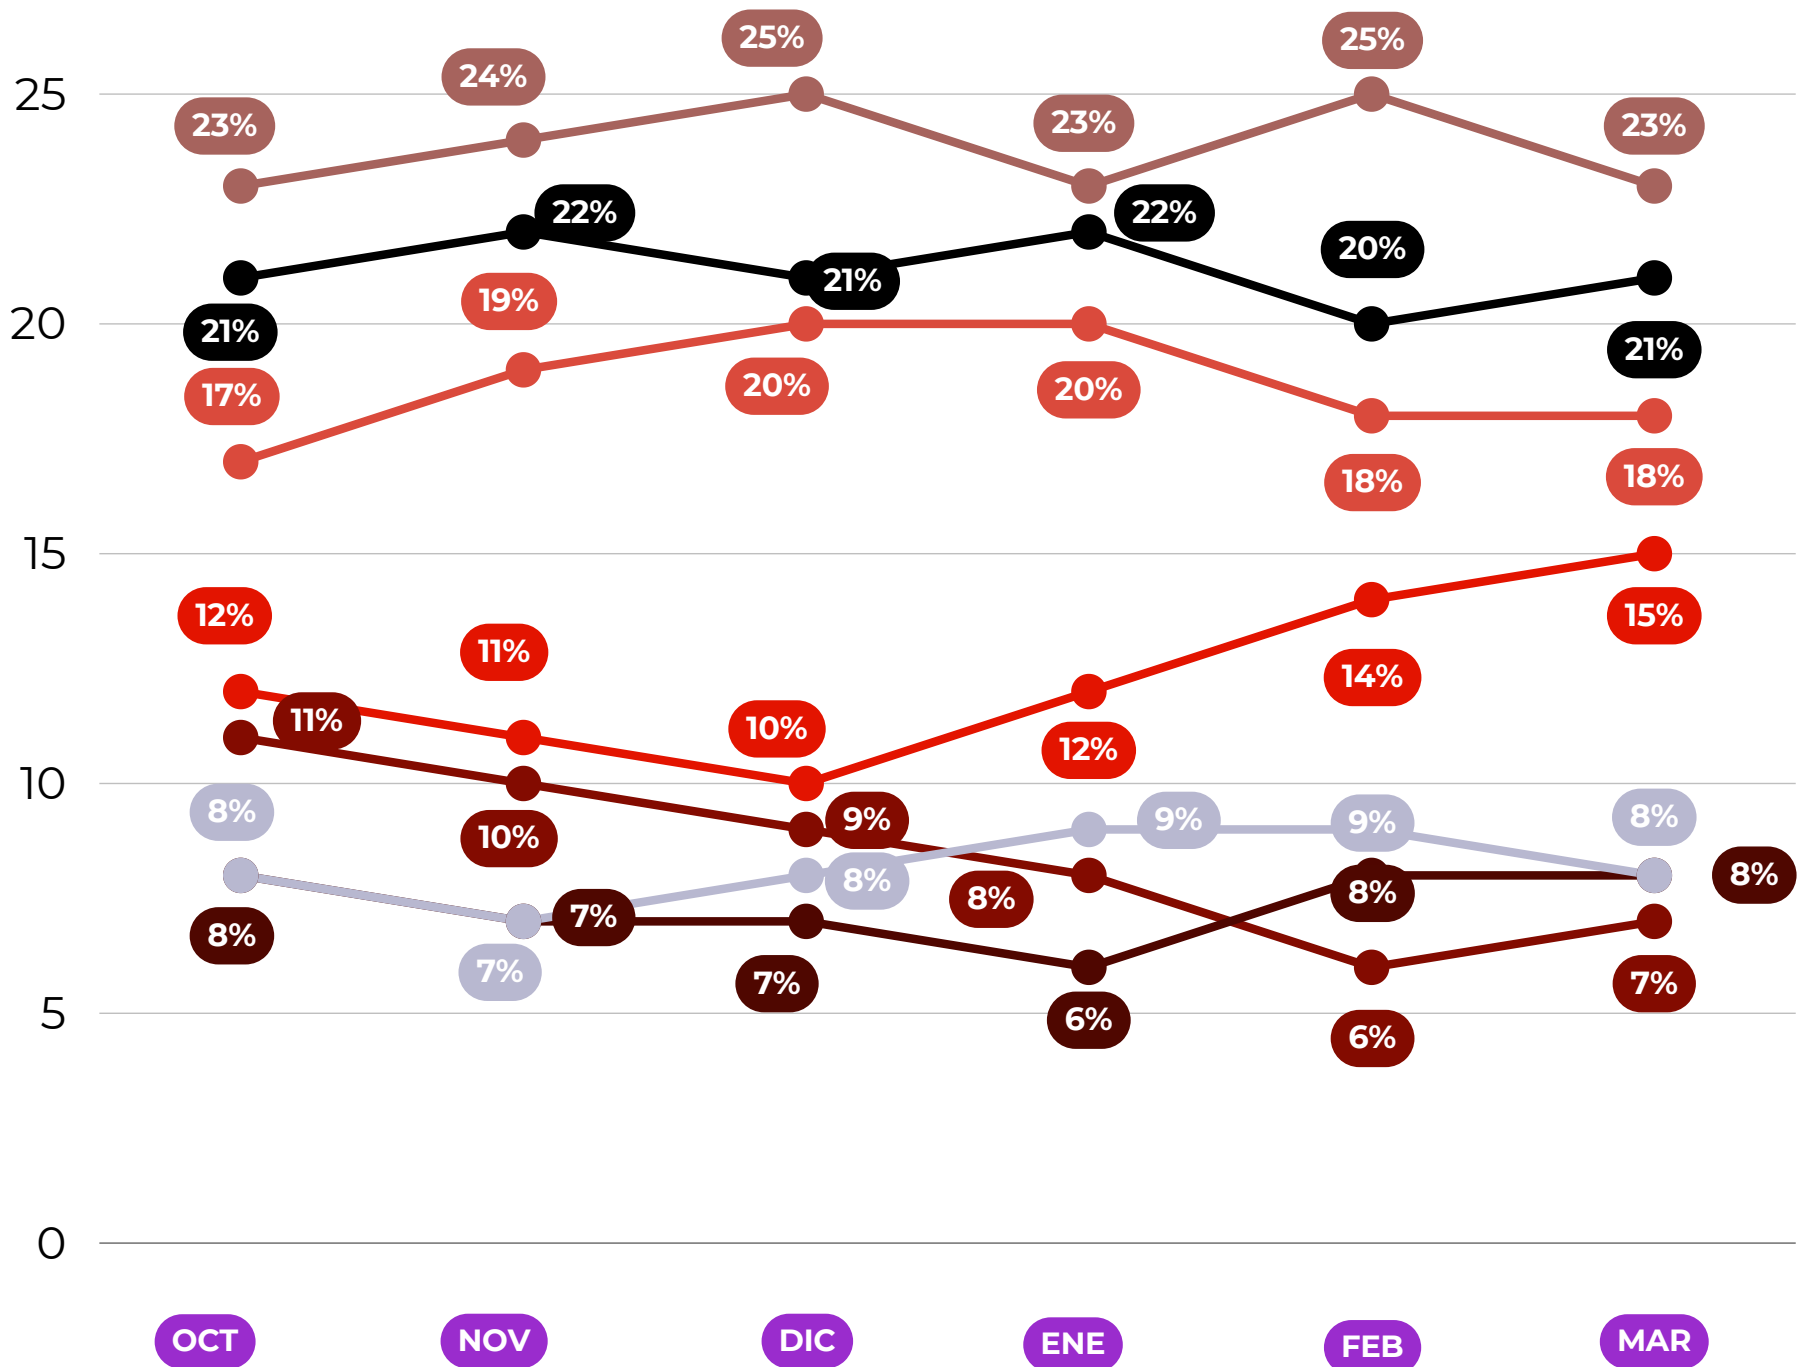

votomx

Guerrero

ASÍ ARRANCA LA CARRERA RUMBO A LA GUBERNATURA DE GUERRERO

votomx

Guerrero

SI HOY MORENA DEFINIERA A SU CANDIDATO PARA LA GUBERNATURA DE GUERRERO, ¿A QUE PERFIL APOYARÍAS?

23%

FÉLIX
SALGADO
MACEDONIO

21%

NINGUNO

8%

NO SABE

votomx

Guerrero

MORENA

FÉLIX SALGADO MACEDONIO

BEATRIZ MÓJICA

VICTORIANO WENCES

ESTHELA DAMIAN

ABELINA LÓPEZ

NINGUNO

NO SABE

votomx

Guerrero

SI HOY MOVIMIENTO CIUDADANO DEFINIERA A SU CANDIDATO PARA LA GUBERNATURA DE GUERRERO, ¿A QUE PERFIL APOYARÍAS?

votomx

Guerrero

MOVIMIENTO CIUDADANO

MARIO MORENO ARCOS

JULIÁN LÓPEZ GALEANA

GABY BERNAL RÉSENDIZ