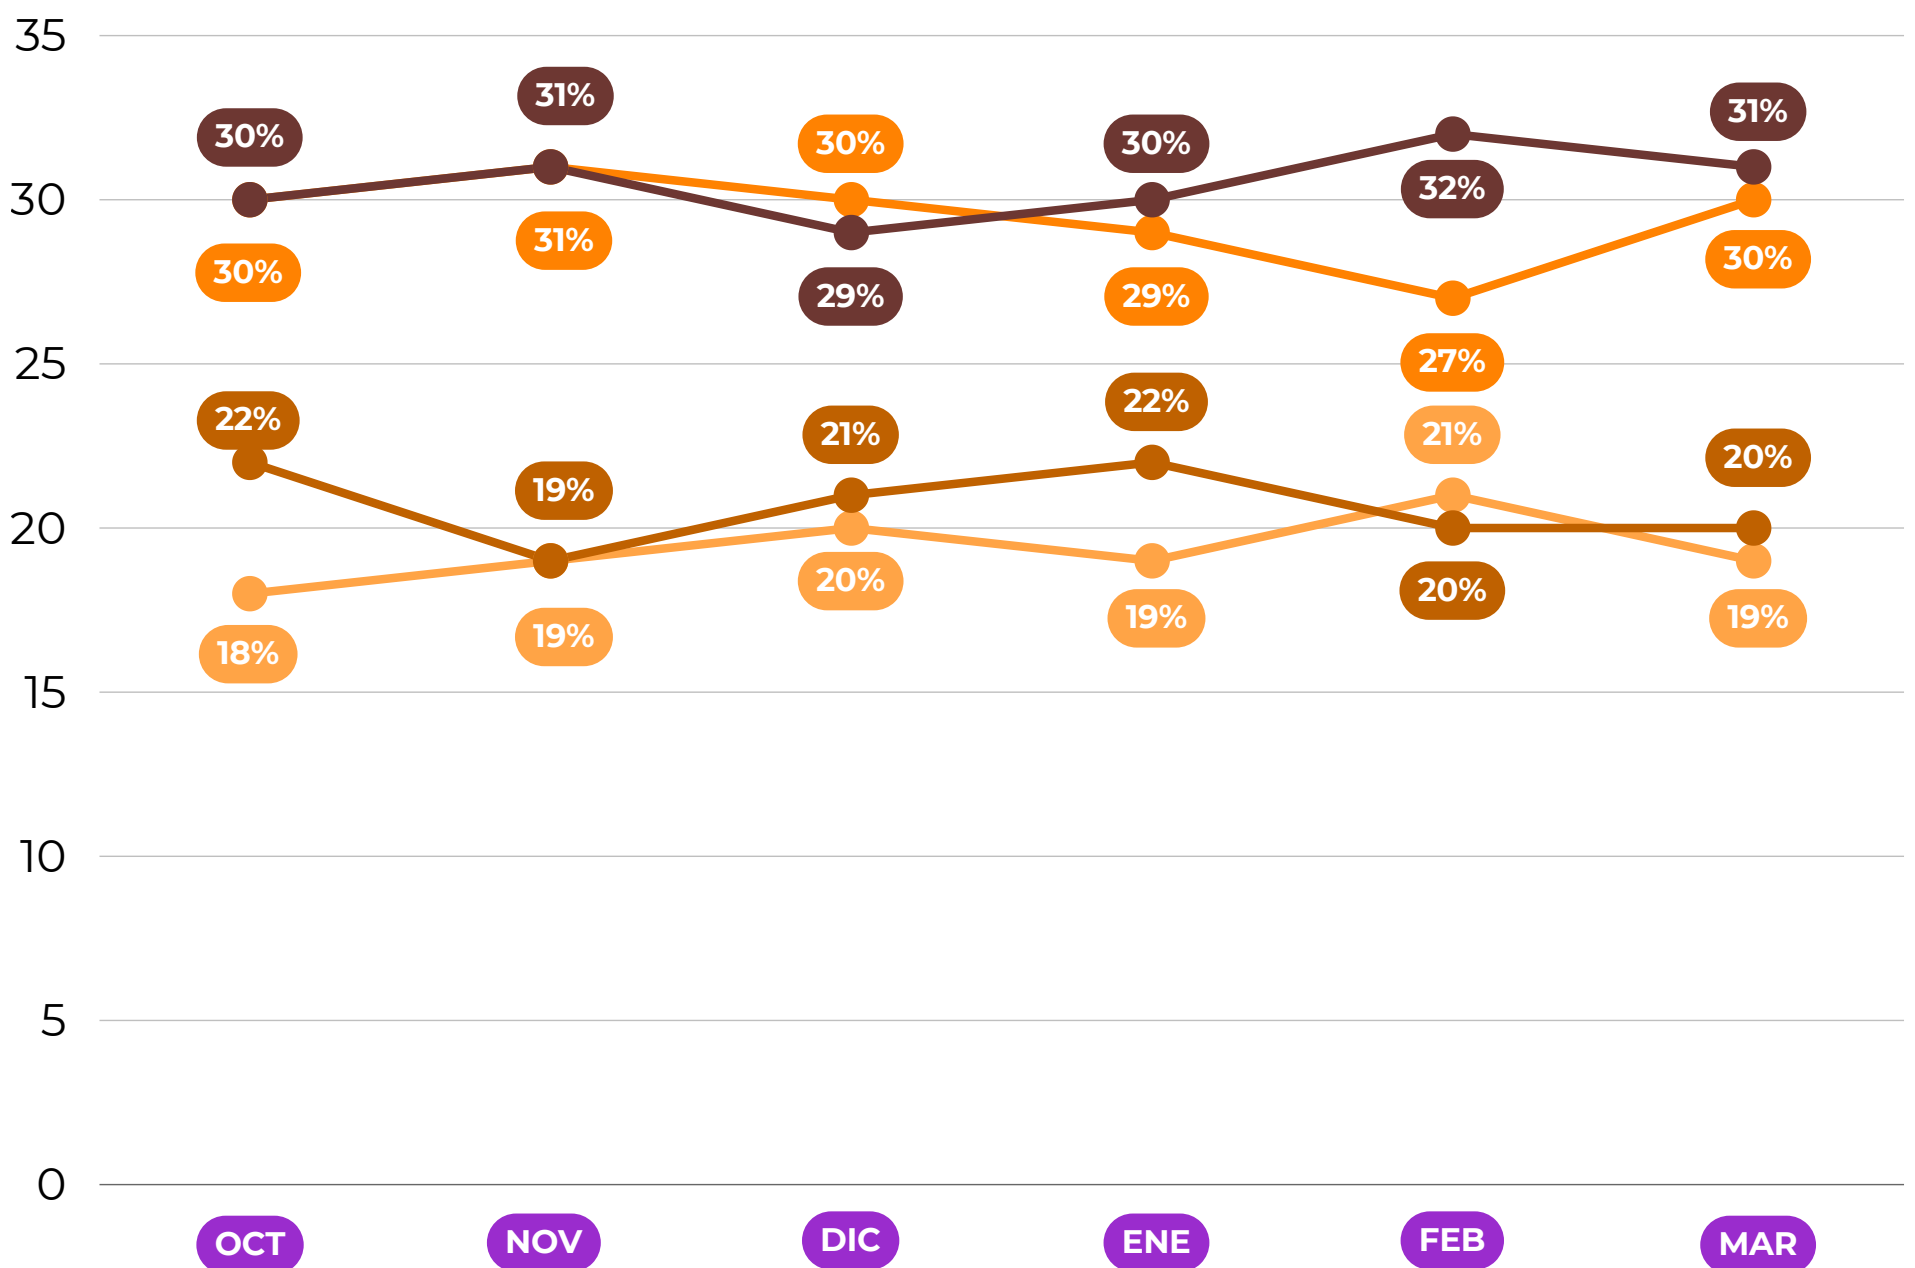

MOVIMIENTO CIUDADANO

NACHO FLORES

YOLANDA GUTIÉRREZ

NINGUNO

NO SABE

Tracking

votomx

Nayarit

SI HOY MORENA DEFINIERA A SU CANDIDATO PARA LA GUBERNATURA DE NAYARIT, ¿A QUE PERFIL APOYARÍAS?

votomx

Nayarit

MORENA

GERALDINE PONCE

PAVEL JARERO VELÁZQUEZ

JASMÍN BUGARÍN

HÉCTOR SANTANA