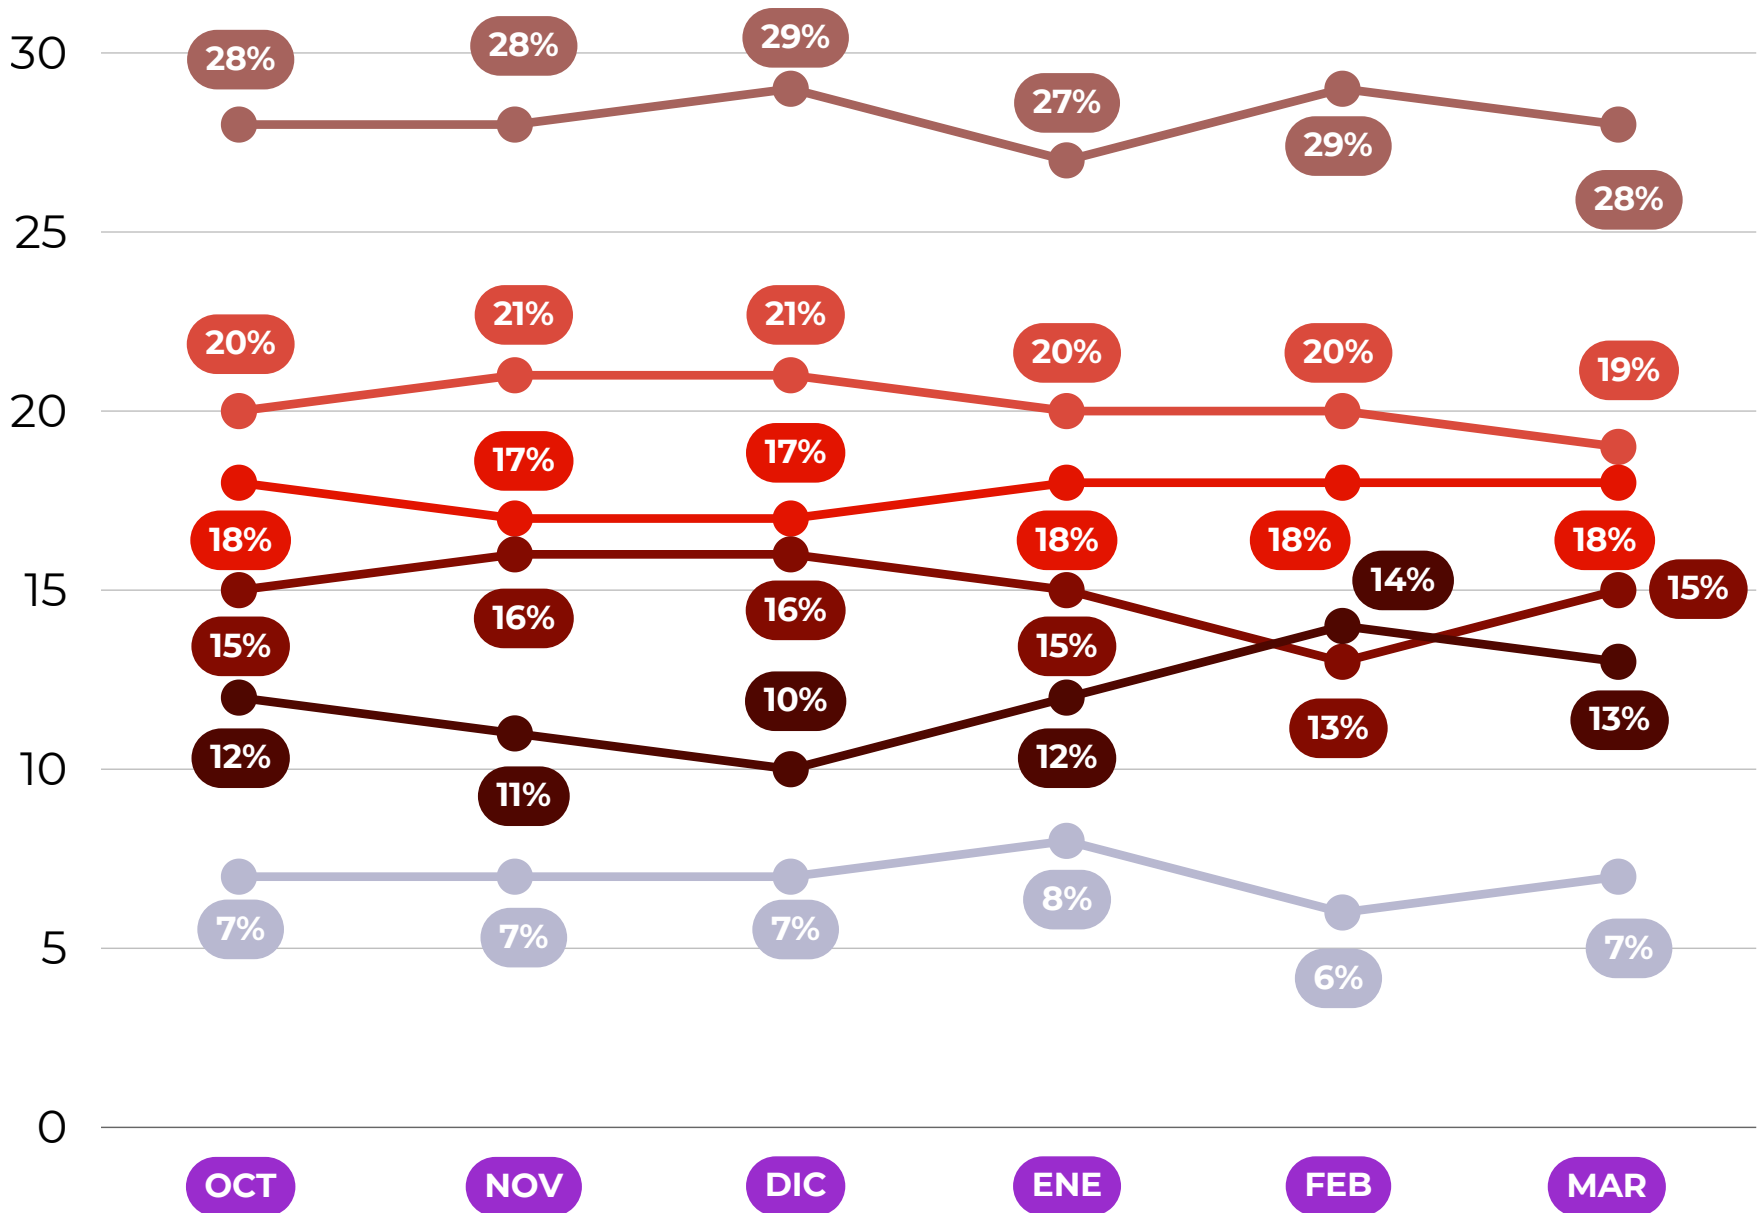

SI HOY MORENA DEFINIERA A SU CANDIDATO PARA LA GUBERNATURA DE NAYARIT, ¿A QUE PERFIL APOYARÍAS?

votomx

Nayarit

MORENA

GERALDINE PONCE

PAVEL JARERO VELÁZQUEZ

JASMÍN BUGARÍN

HÉCTOR SANTANA

NINGUNO

NO SABE

Tracking

Consideraciones Técnicas

Método de recolección de información: Estudio híbrido a través de aplicación de cuestionarios estructurados con sistema CAWI (Computer Assisted Web Interviewing) y llamadas a números telefónicos móviles mediante IVR (Interactive Voice Response) de voz sobre IP.