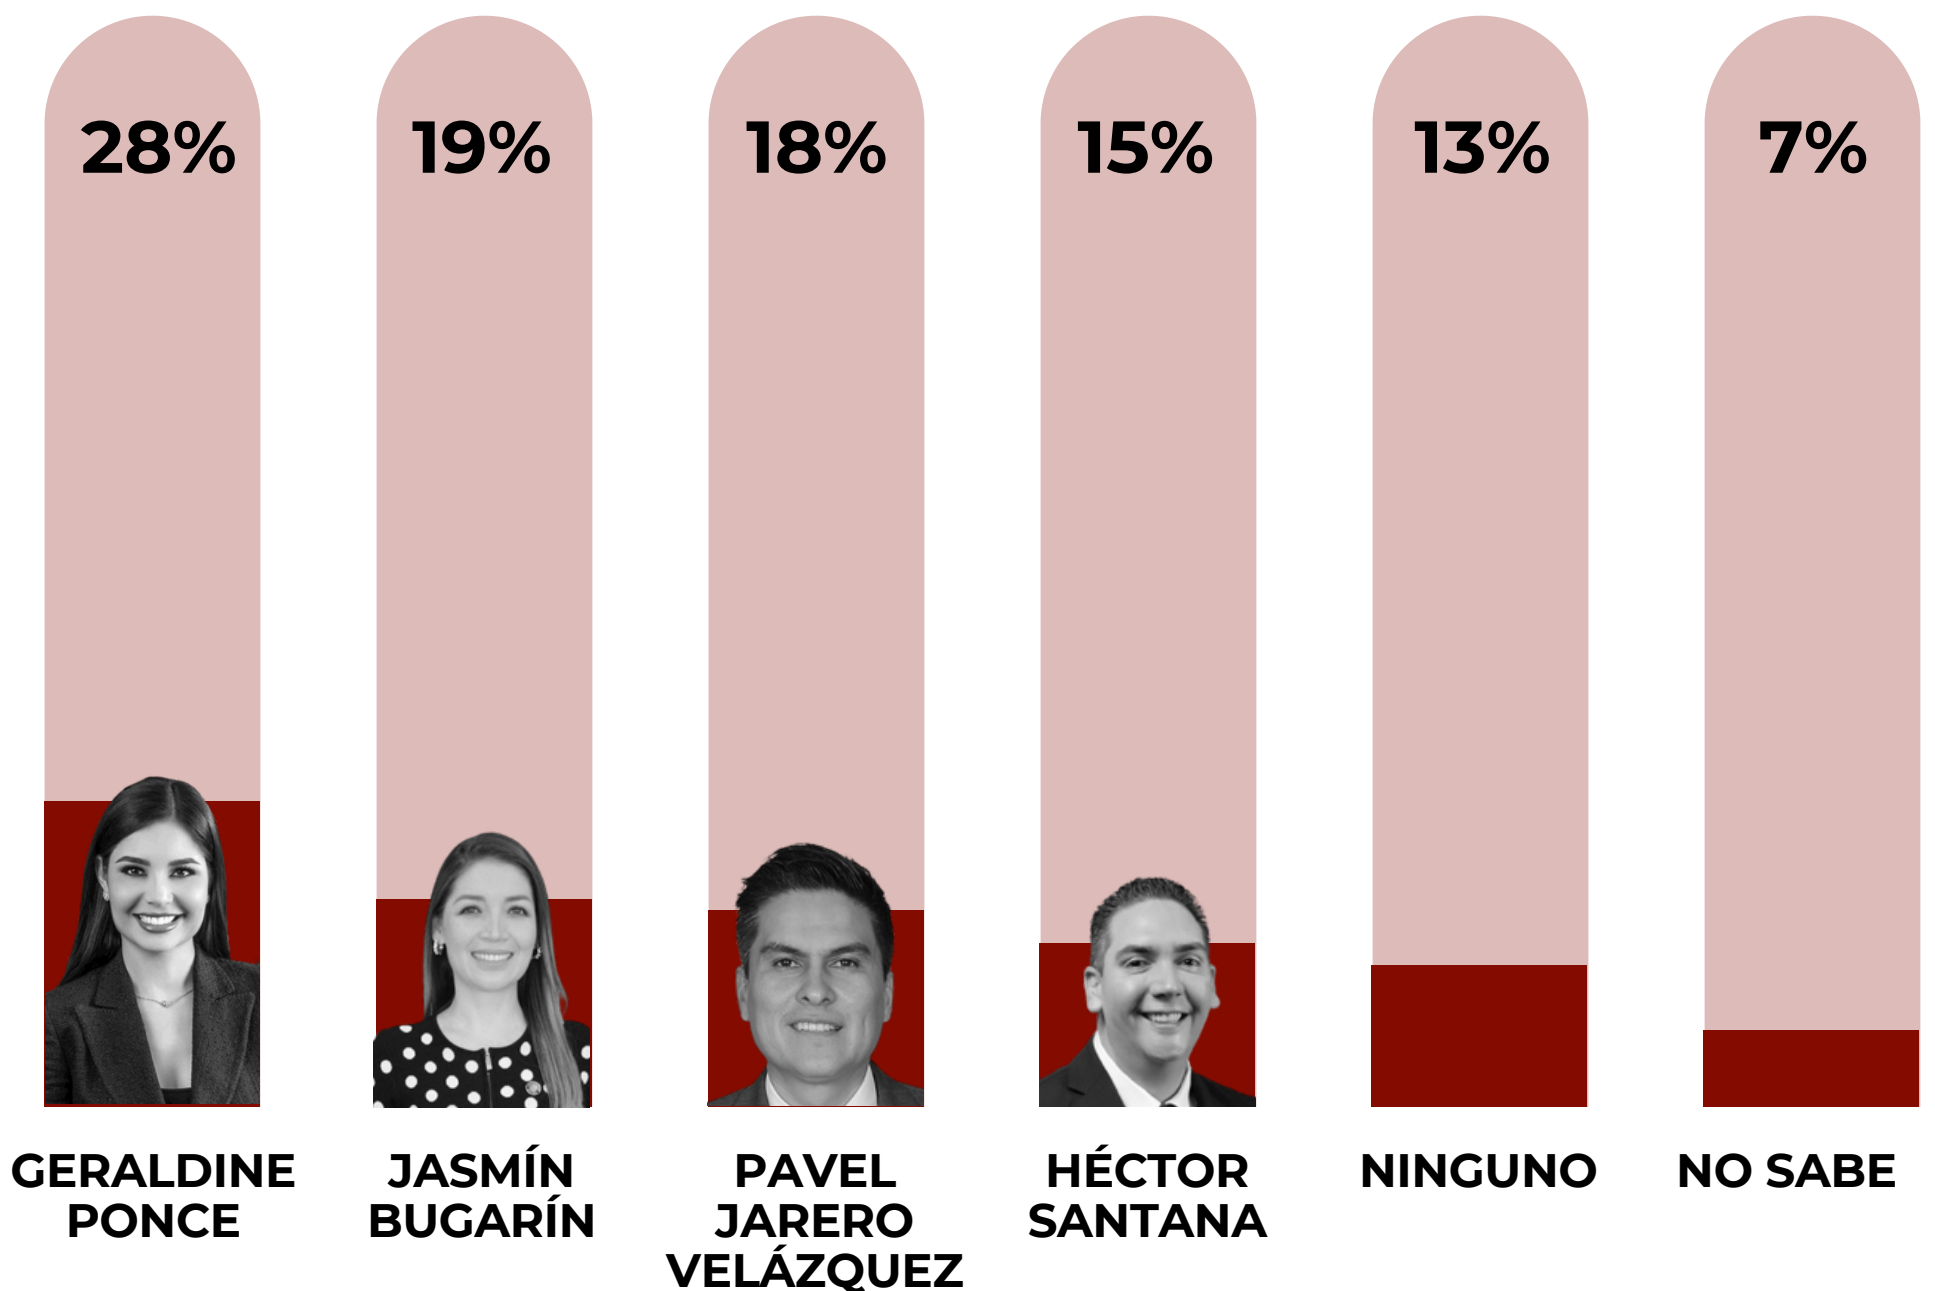

MOVIMIENTO CIUDADANO

NACHO FLORES

YOLANDA GUTIÉRREZ

NINGUNO

NO SABE

Tracking

votomx

Nayarit

SI HOY MORENA DEFINIERA A SU CANDIDATO PARA LA GUBERNATURA DE NAYARIT, ¿A QUE PERFIL APOYARÍAS?

votomx

Nayarit

MORENA

GERALDINE PONCE

PAVEL JARERO VELÁZQUEZ

JASMÍN BUGARÍN

HÉCTOR SANTANA