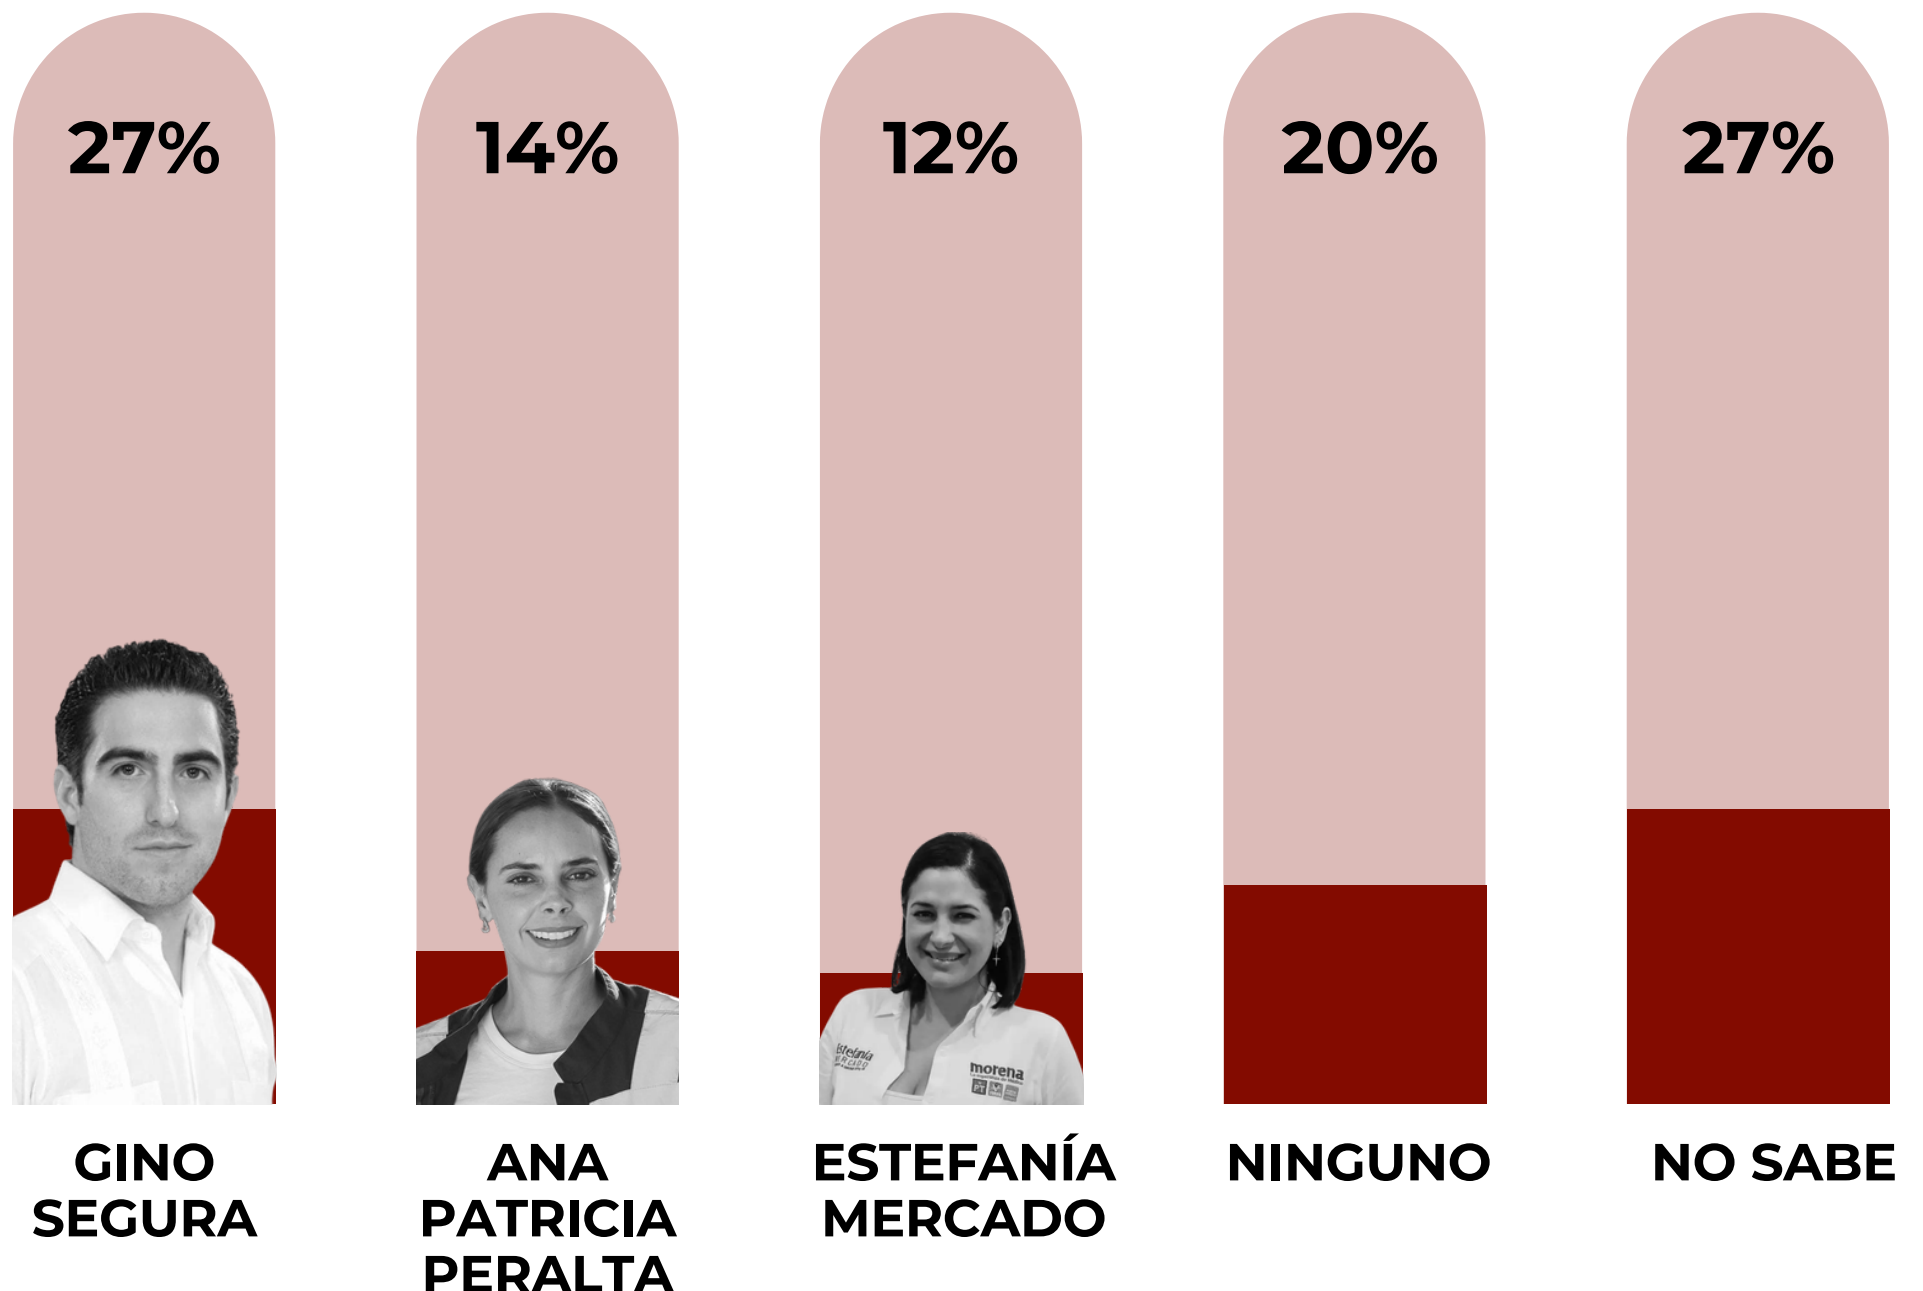

# votomx

Quintana Roo

## ASÍ ARRANCA LA CARRERA RUMBO A LA GUBERNATURA DE QUINTANA ROO

# votomx

Quintana Roo

SI HOY MORENA DEFINIERA A SU CANDIDATO PARA LA GUBERNATURA DE QUINTANA ROO, ¿A QUE PERFIL APOYARÍAS?