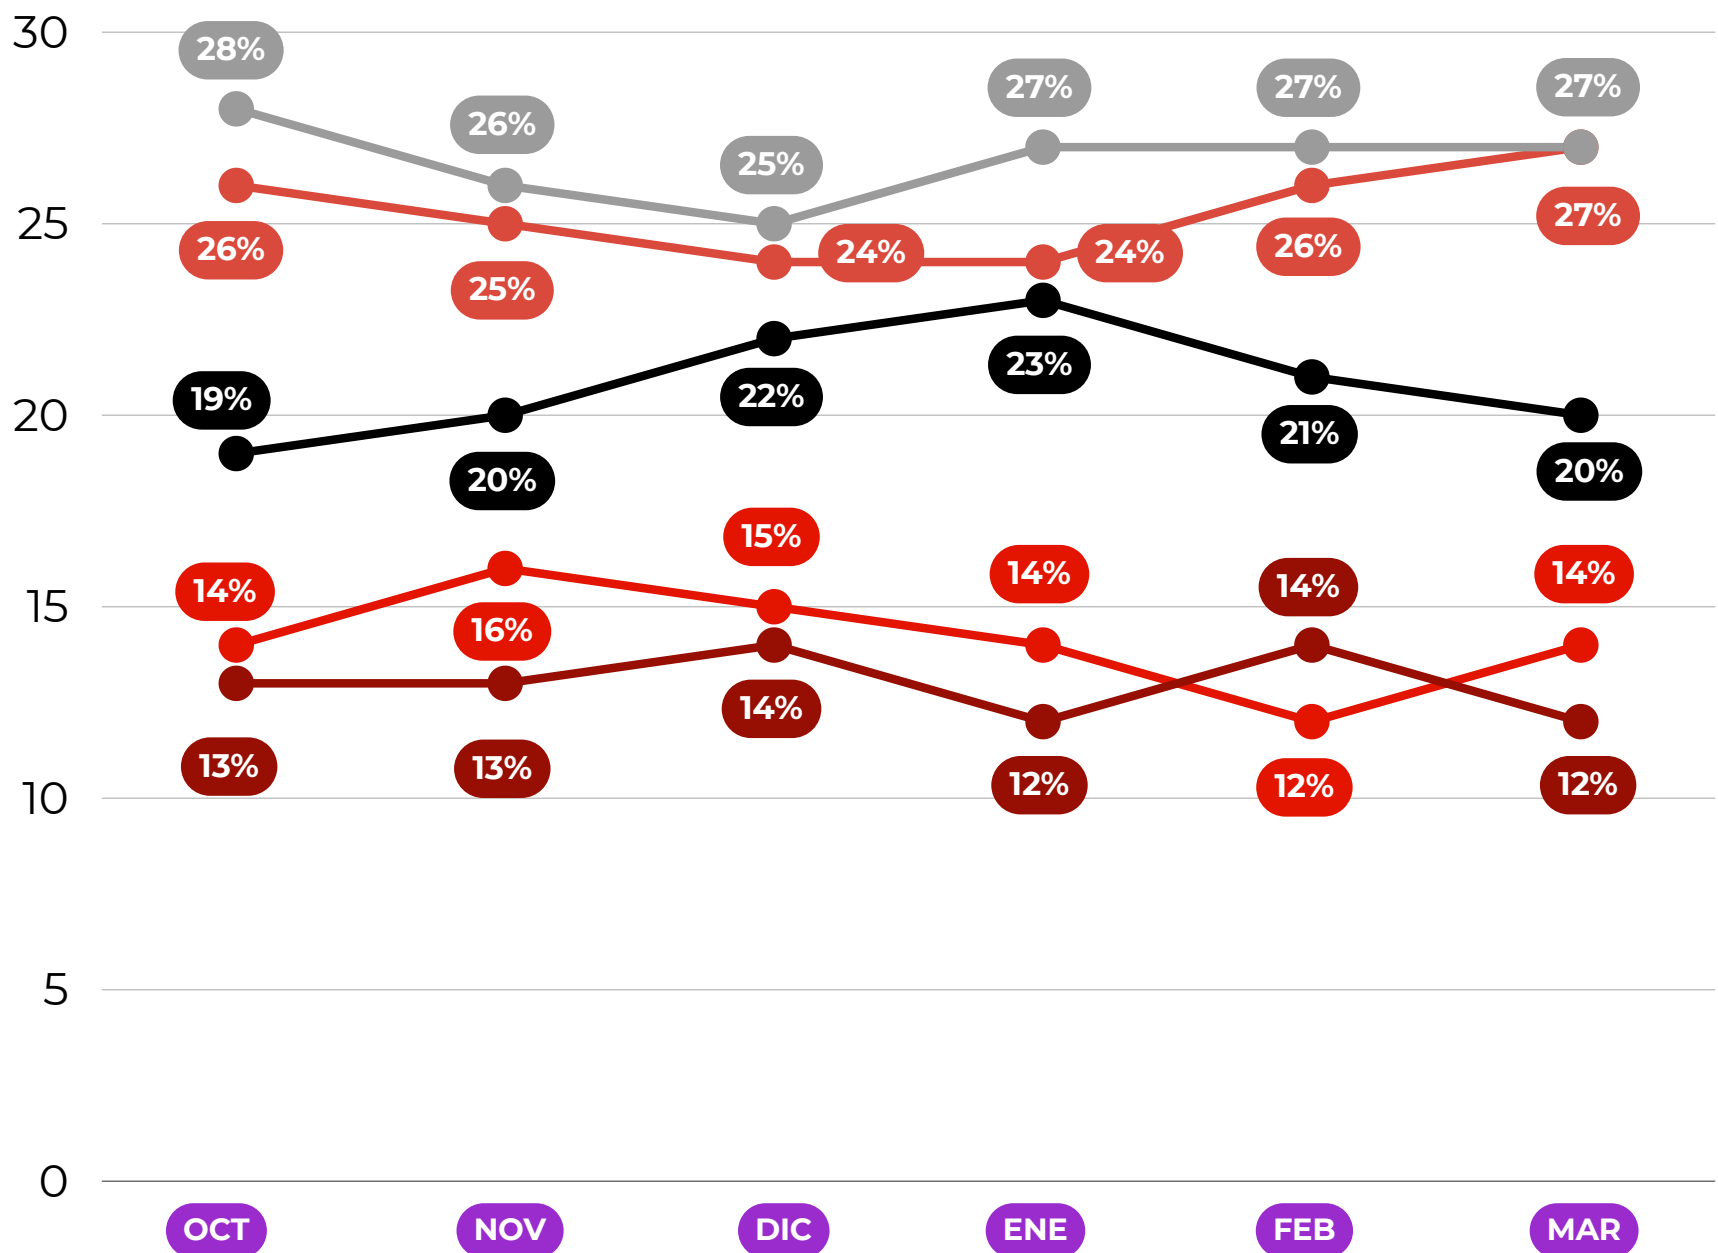

# votomx

Quintana Roo

## MORENA

Gino Segura

Ana Patricia Peralta

Estefanía Mercado

NINGUNO

NO SABE

## Tracking