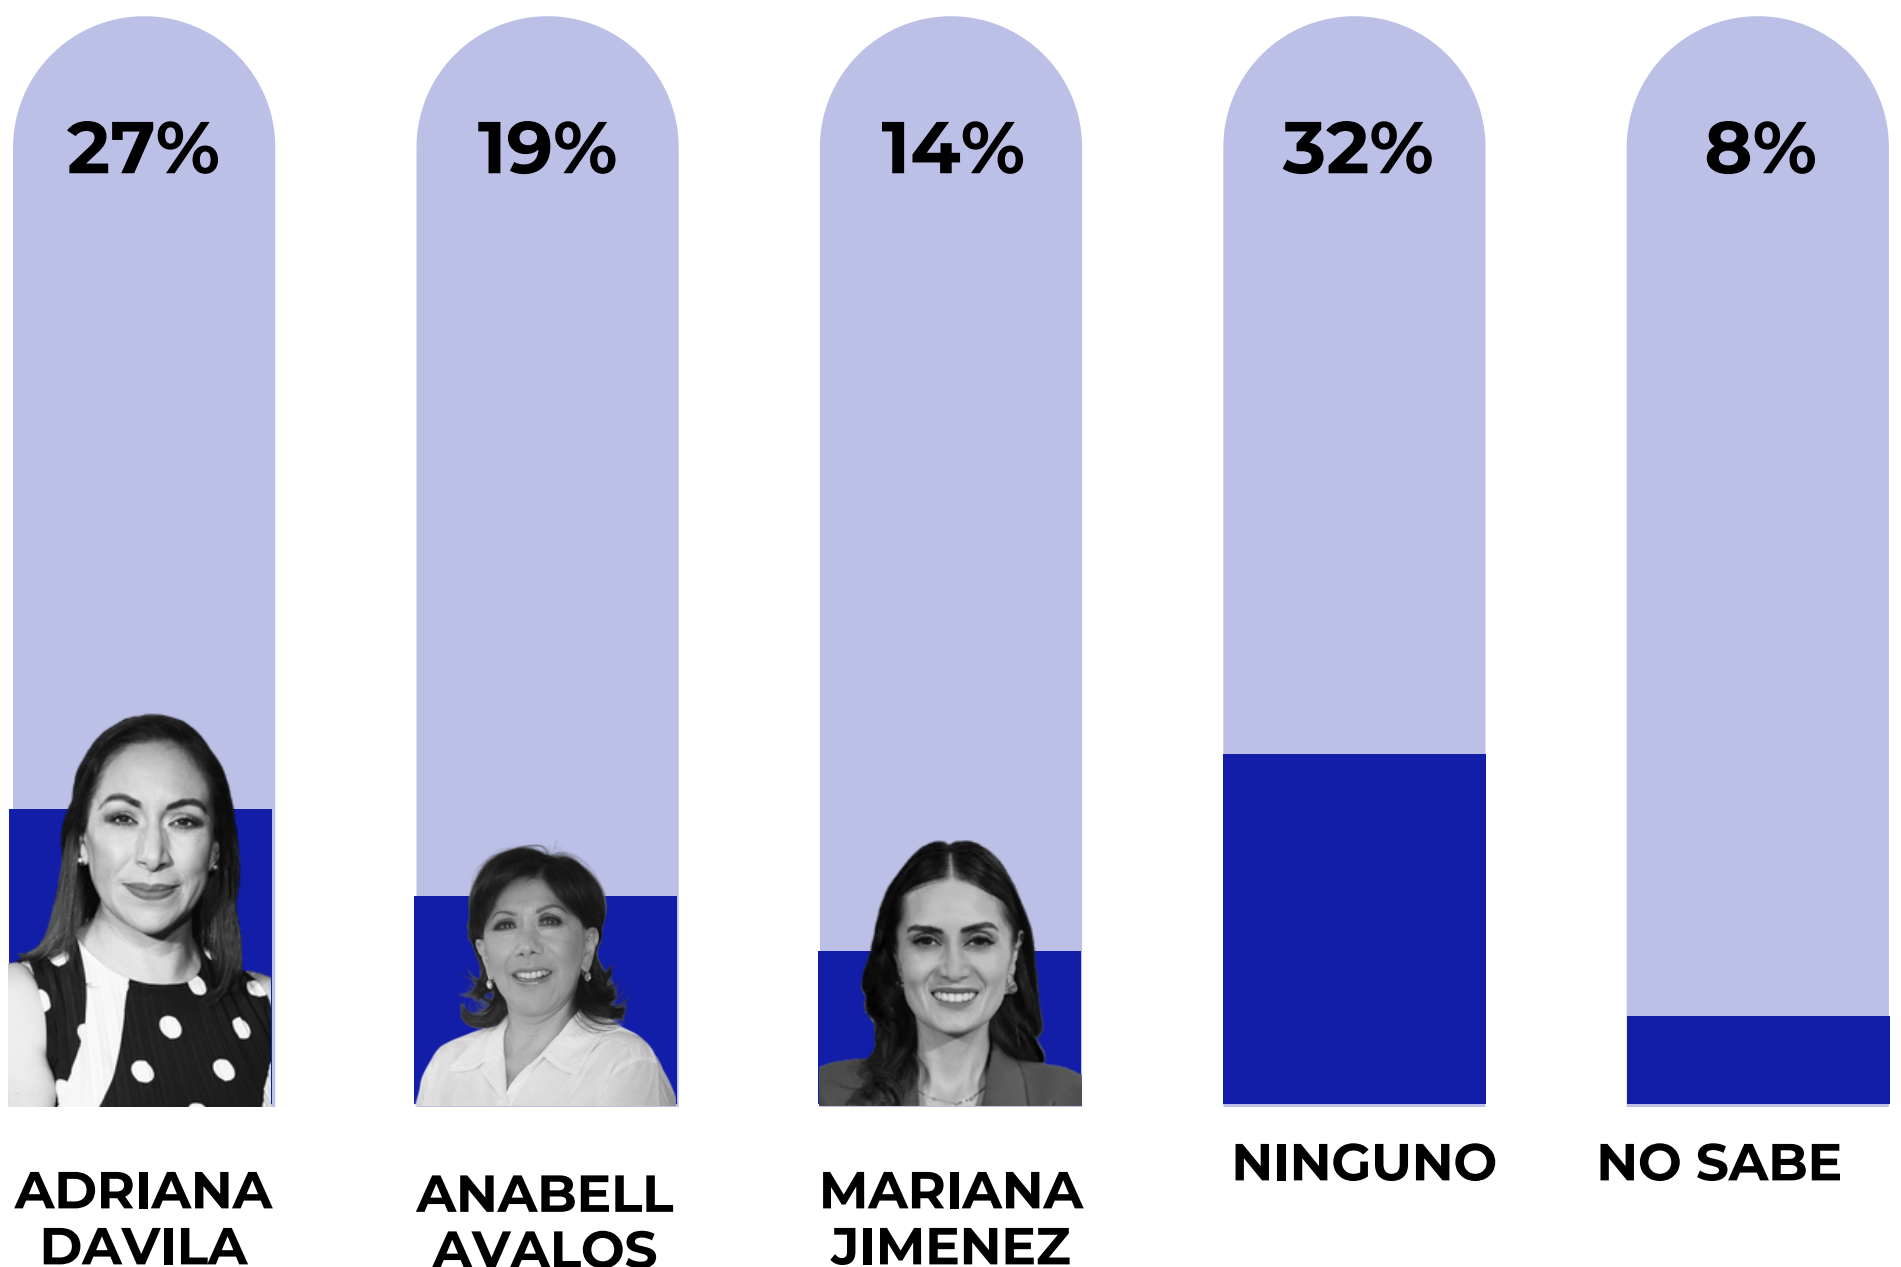

votomx

Tlaxcala

**ASÍ ARRANCA LA CARRERA
RUMBO A LA GUBERNATURA
DE TLAXCALA**

votomx

Tlaxcala

SI HOY MORENA DEFINIERA A SU CANDIDATO PARA LA GUBERNATURA DE TLAXCALA, ¿A QUE PERFIL APOYARÍAS?

votomx

Tlaxcala

MORENA

Ana Lilia Rivera

Josefina Rodríguez

Alejandro Aguilar

Alonso García

NINGUNO

NO SABE

Tracking

votomx

Tlaxcala

SI HOY PRI-PAN DEFINIERA A SU CANDIDATO PARA LA GUBERNATURA DE TLAXCALA, ¿A QUE PERFIL APOYARÍAS?

votomx

Tlaxcala

PRI-PAN

Adriana Davila

Anabell Avalos