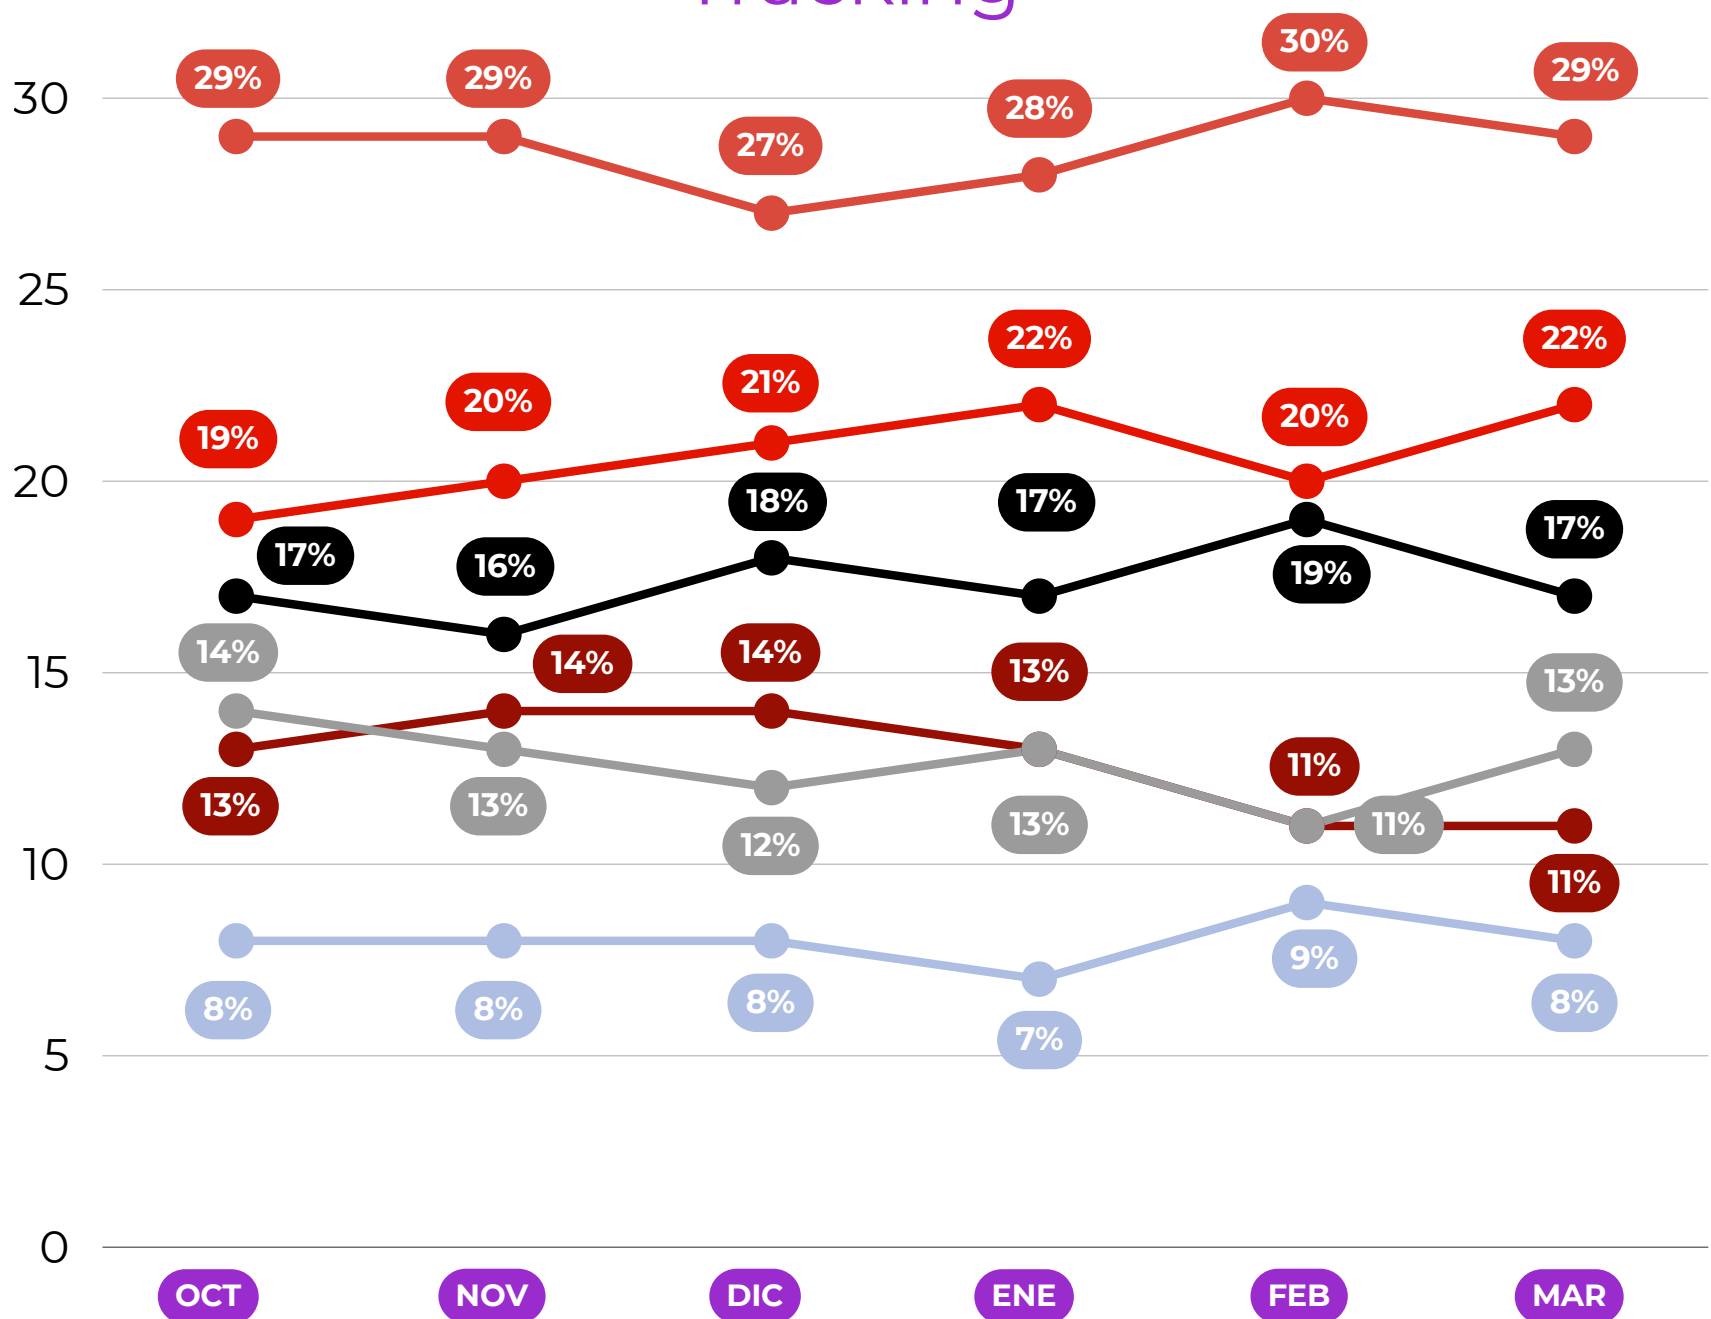

votomx

Tlaxcala

**ASÍ ARRANCA LA CARRERA
RUMBO A LA GUBERNATURA
DE TLAXCALA**

votomx

Tlaxcala

SI HOY MORENA DEFINIERA A SU CANDIDATO PARA LA GUBERNATURA DE TLAXCALA, ¿A QUE PERFIL APOYARÍAS?

votomx

Tlaxcala

MORENA

Ana Lilia Rivera

Josefina Rodríguez

Alejandro Aguilar

Alonso García

NINGUNO

NO SABE

Tracking

votomx

Tlaxcala

SI HOY PRI-PAN DEFINIERA A SU CANDIDATO PARA LA GUBERNATURA DE TLAXCALA, ¿A QUE PERFIL APOYARÍAS?

votomx

Tlaxcala

PRI-PAN

Adriana Davila

Anabell Avalos