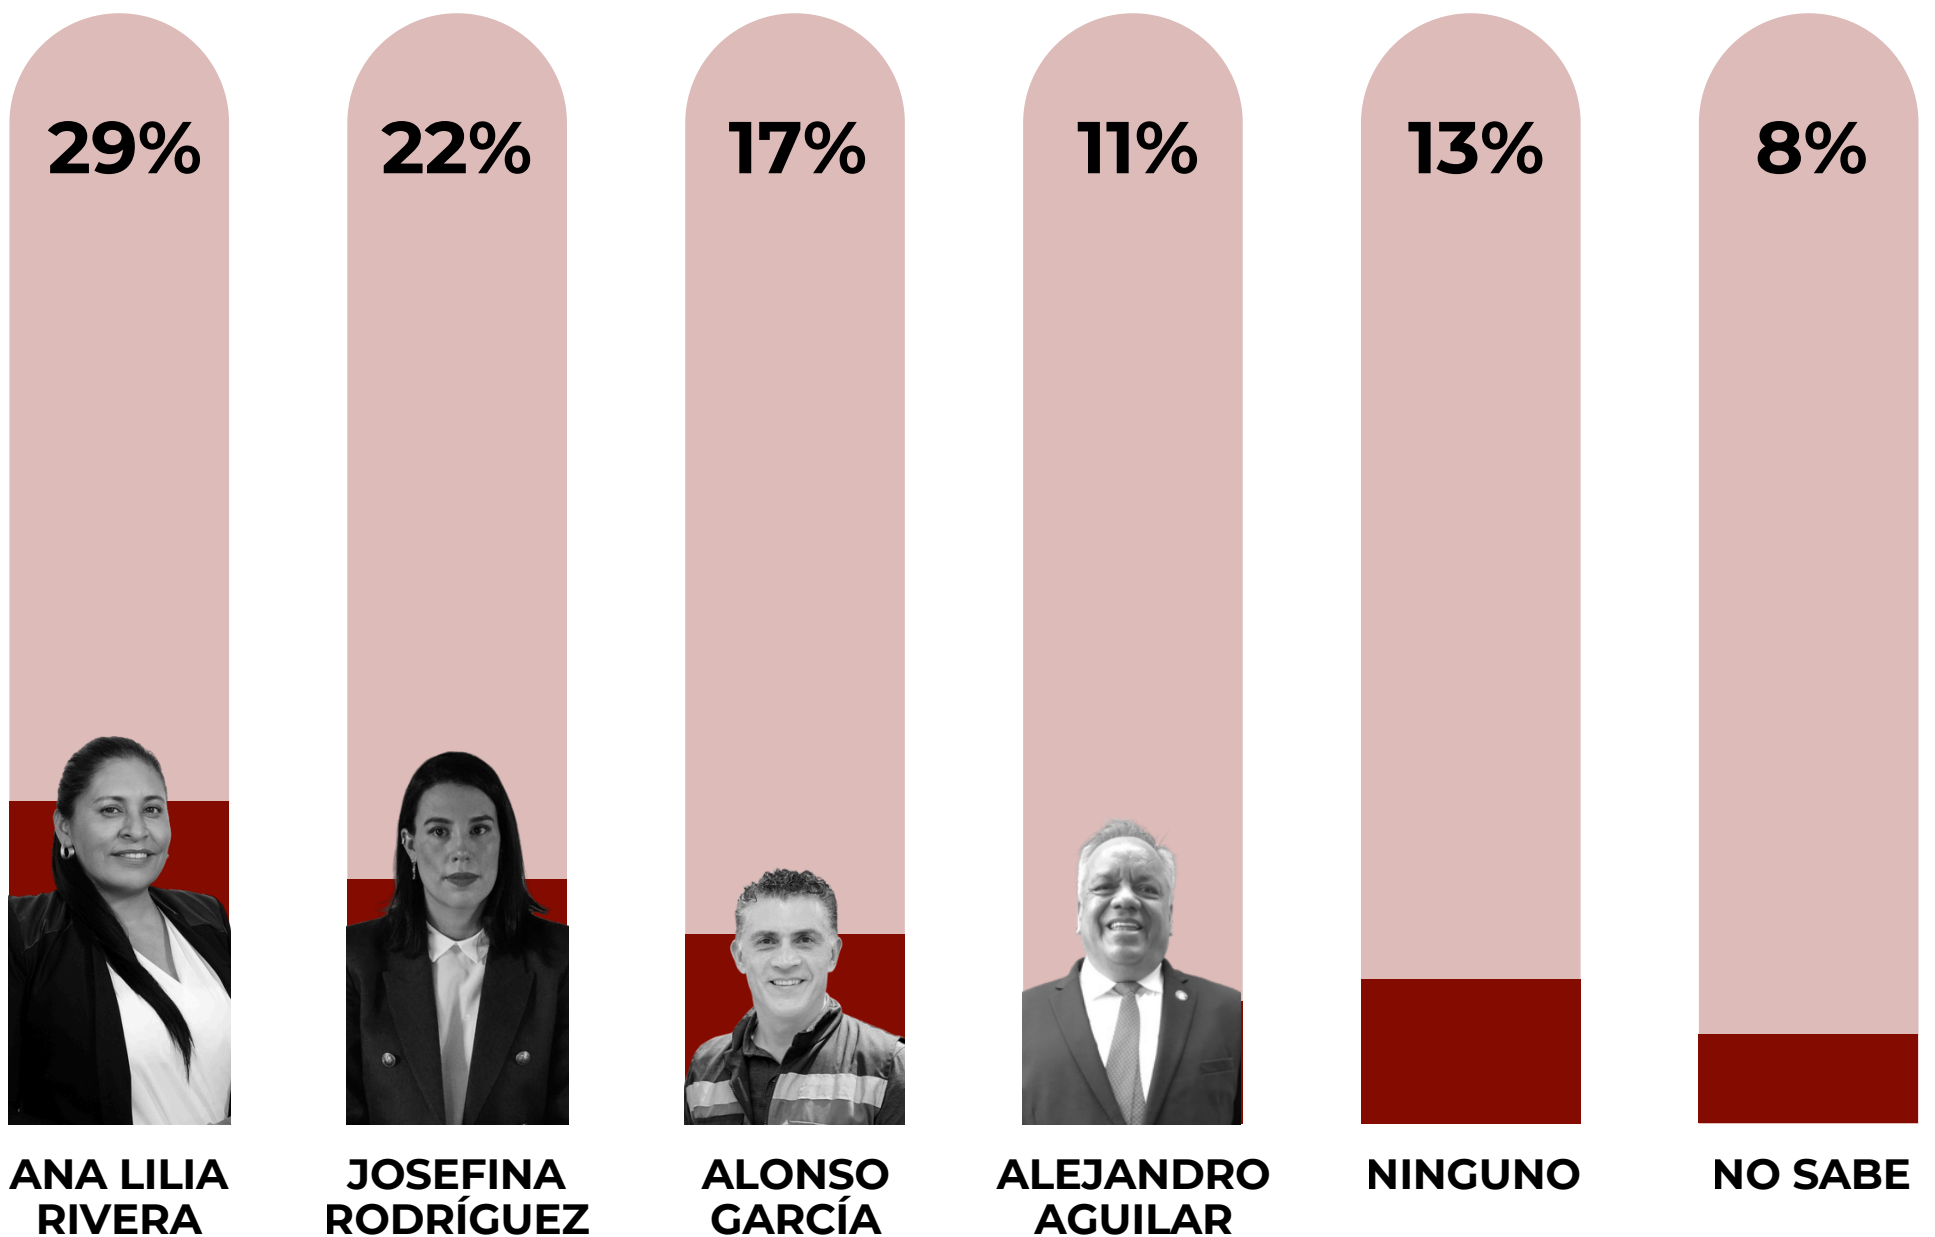

votomx

Tlaxcala

**ASÍ ARRANCA LA CARRERA
RUMBO A LA GUBERNATURA
DE TLAXCALA**

votomx

Tlaxcala

SI HOY MORENA DEFINIERA A SU CANDIDATO PARA LA GUBERNATURA DE TLAXCALA, ¿A QUE PERFIL APOYARÍAS?

votomx

Tlaxcala

MORENA

Ana Lilia Rivera

Josefina Rodríguez

Alejandro Aguilar

Alonso García

NINGUNO

NO SABE

Tracking