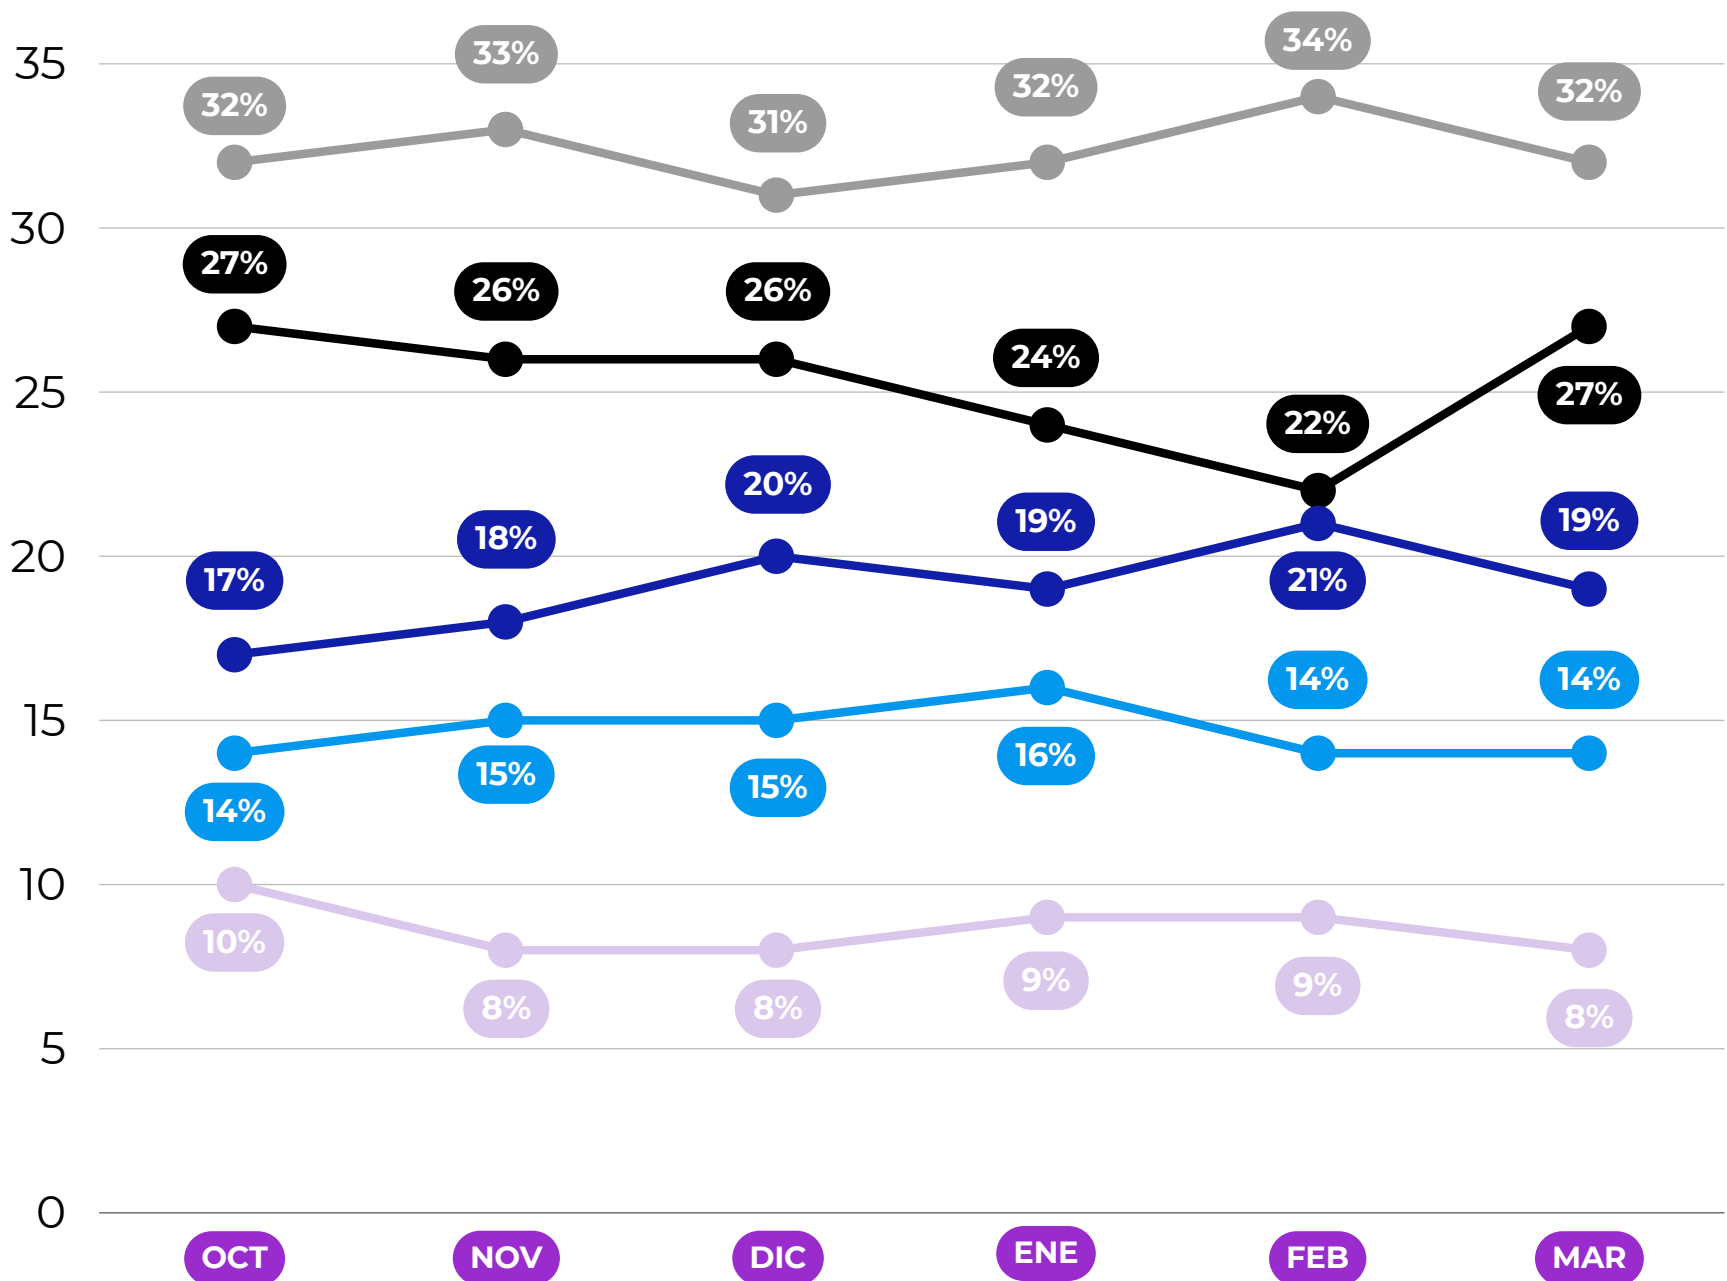

Mariana Jimenez

NINGUNO

NO SABE

Tracking

Consideraciones Técnicas

Método de recolección de información: Estudio híbrido a través de aplicación de cuestionarios estructurados con sistema CAWI (Computer Assisted Web Interviewing) y llamadas a números telefónicos móviles mediante IVR (Interactive Voice Response) de voz sobre IP.

Tamaño de la muestra	1,000 casos
Población objetivo	Tlaxcala, México
Fecha	20 de marzo
Nivel de confianza	95%
Margen de error	± 4.9% puntos porcentuales

Más información

 www.votomx.mx

 [votomx.mx](https://www.facebook.com/votomx.mx)