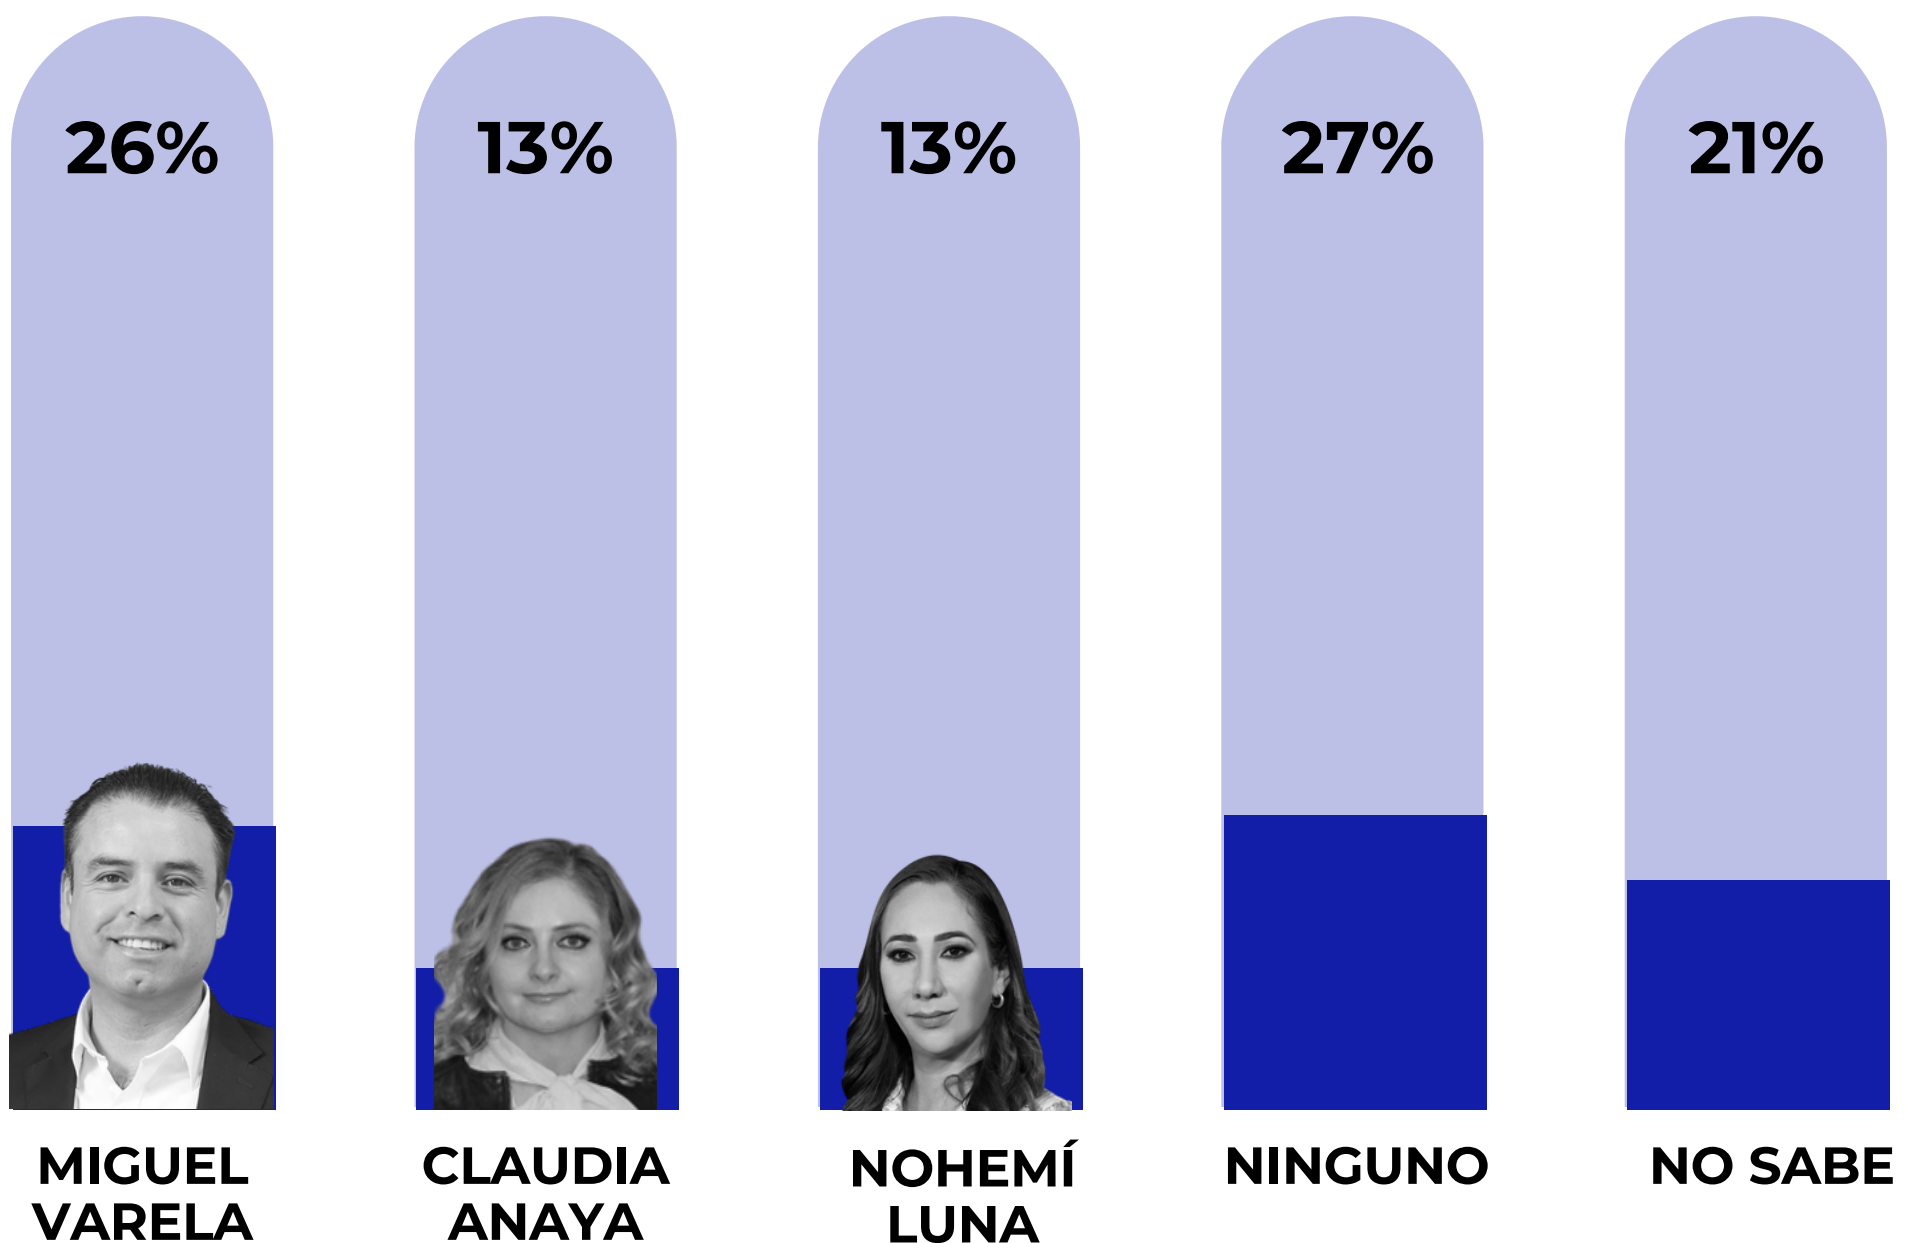

## MORENA

SAÚL  
MONREAL

ULISES  
MEJÍA

VERÓNICA  
DÍAZ

GEOVANNA  
BAÑUELOS

NINGUNO

NO SABE

### Tracking

# votomx

Zacatecas

SI HOY PRI-PAN DEFINIERA A SU CANDIDATO PARA LA GUBERNATURA DE ZACATECAS, ¿A QUE PERFIL APOYARÍAS?