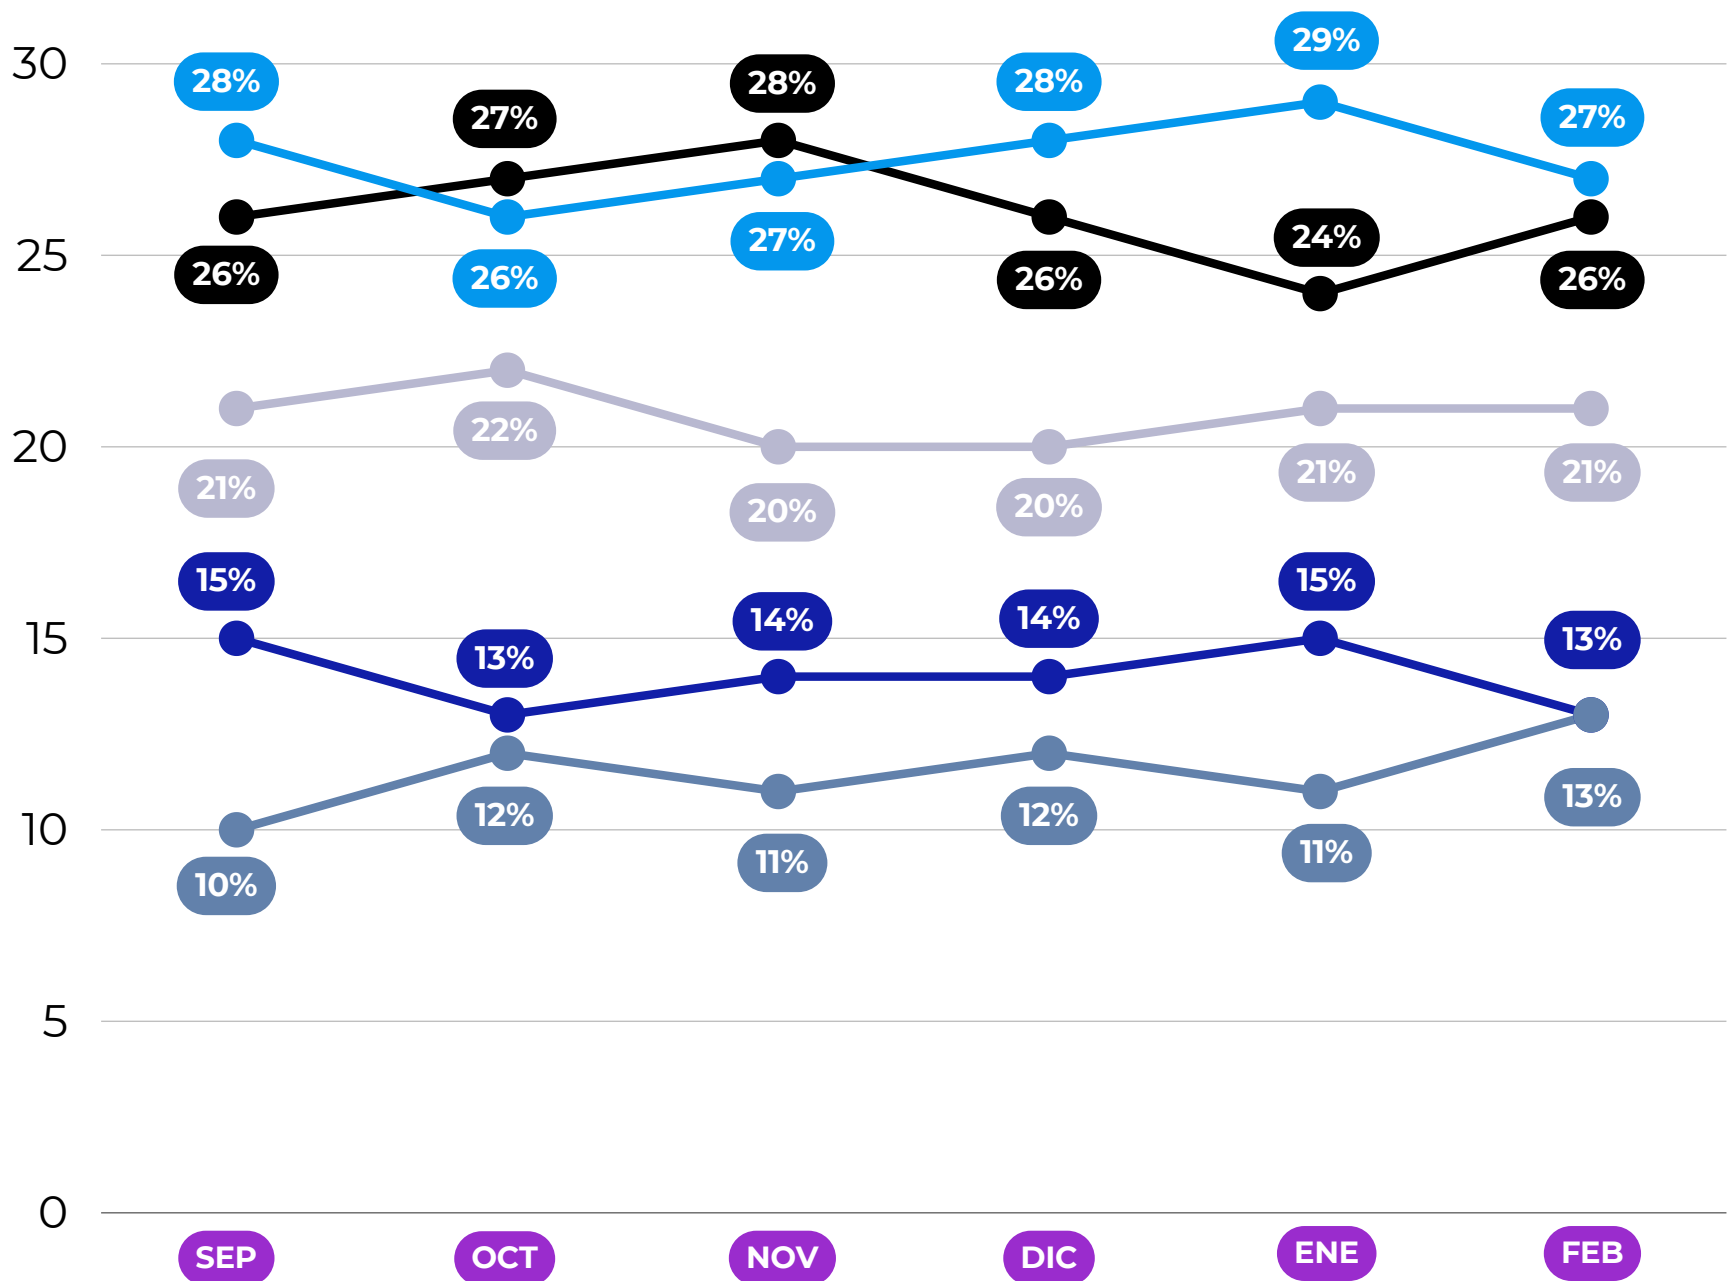

## PRI-PAN

MIGUEL VARELA

CLAUDIA ANAYA

NOHEMÍ LUNA

NINGUNO

NO SABE

### Tracking