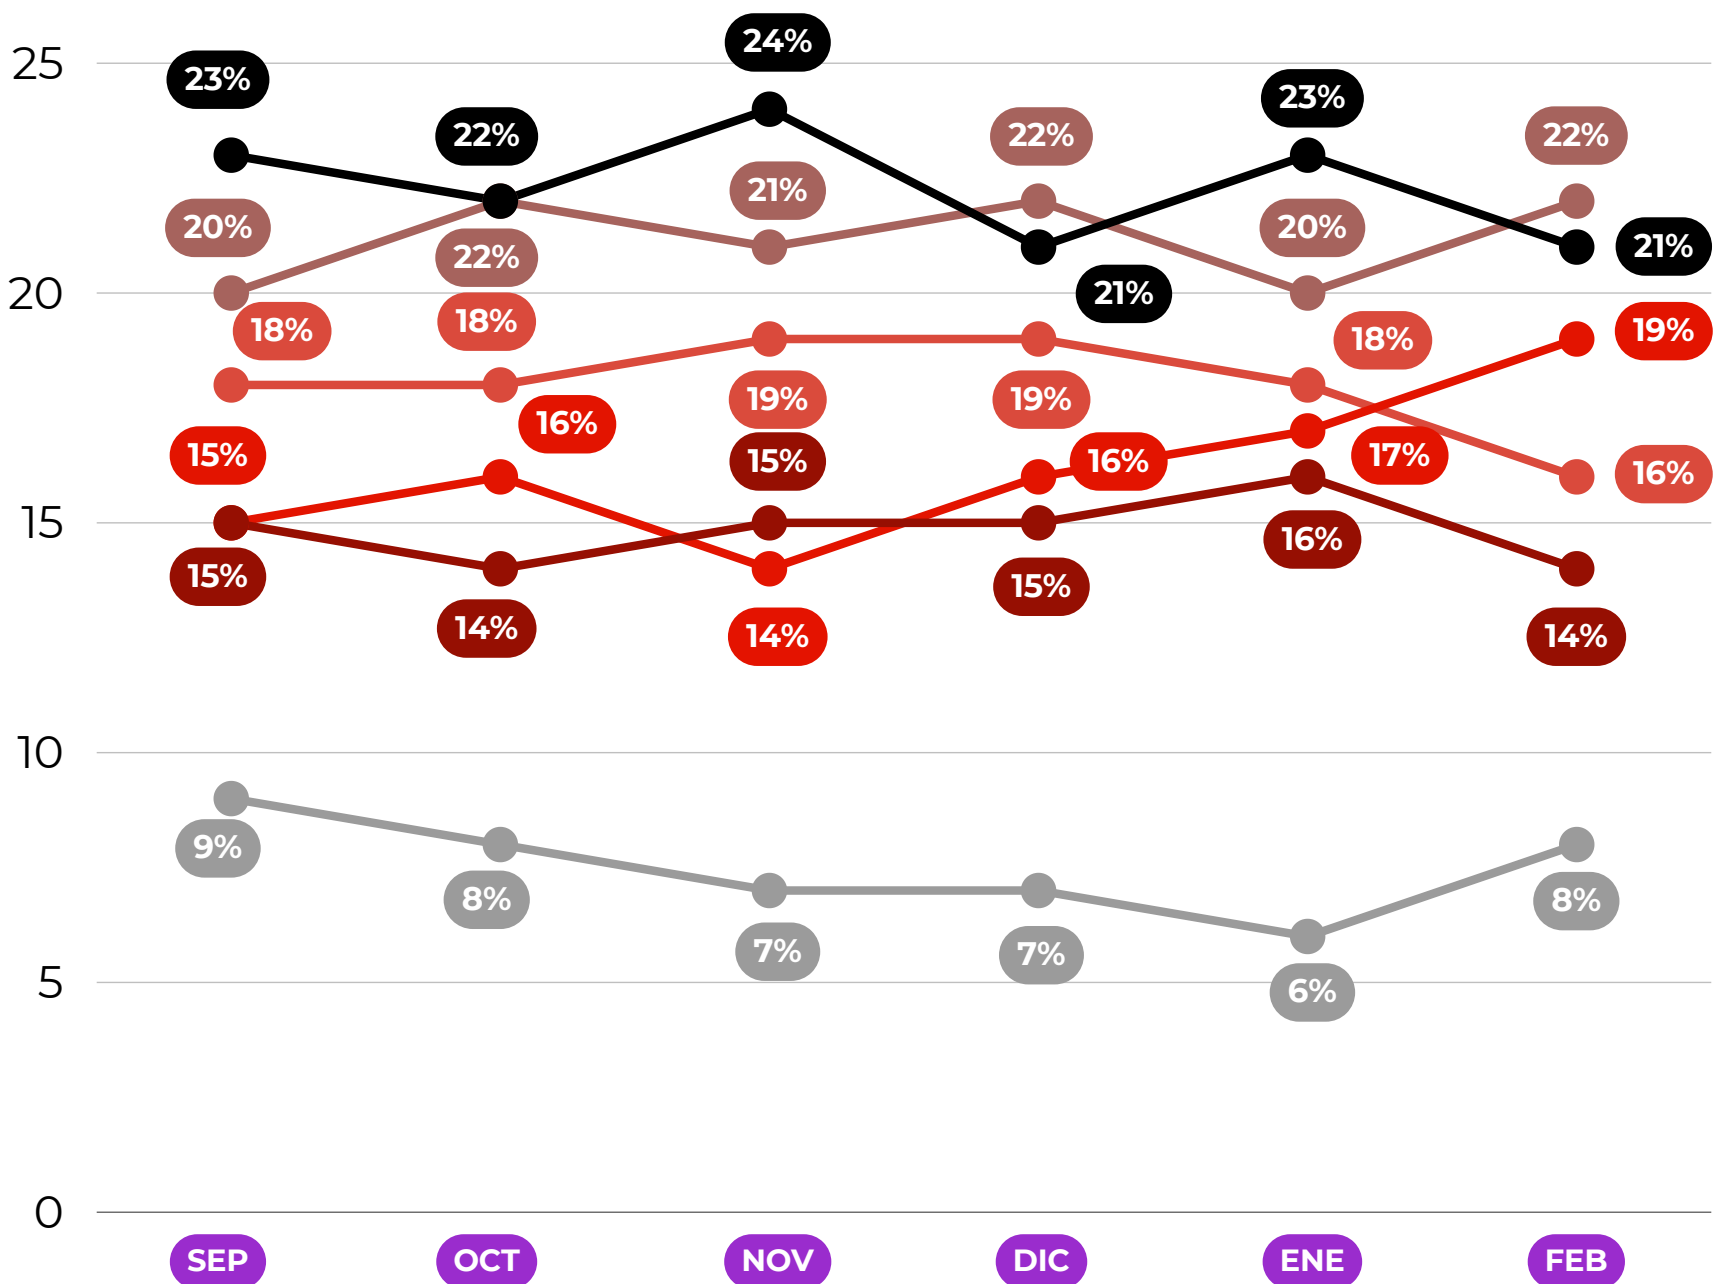

## MORENA

SAÚL  
MONREAL

ULISES  
MEJÍA

VERÓNICA  
DÍAZ

GEOVANNA  
BAÑUELOS

NINGUNO

NO SABE

### Tracking