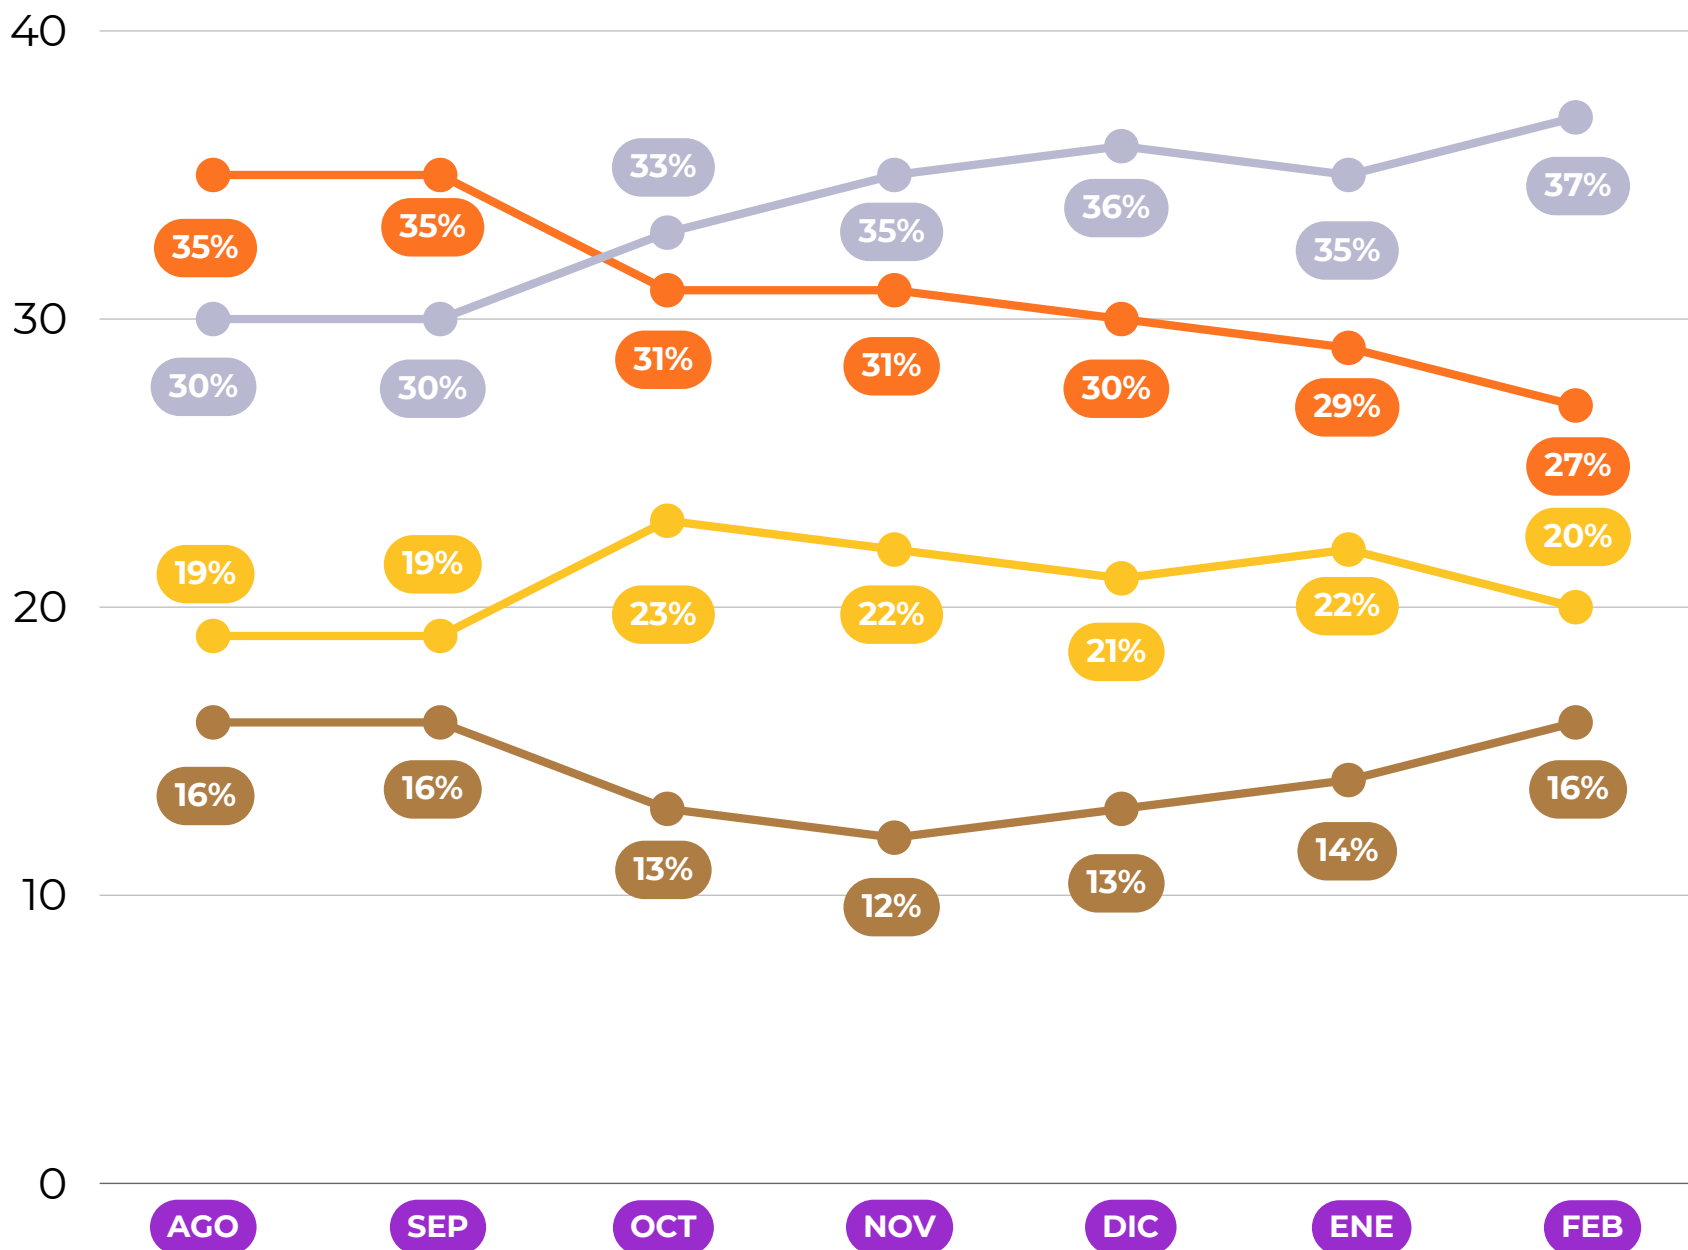

## MOVIMIENTO CIUDADANO

JORGE  
MAYNEZ

JUAN DEL  
REAL

NINGUNO

NO SABE

### Tracking