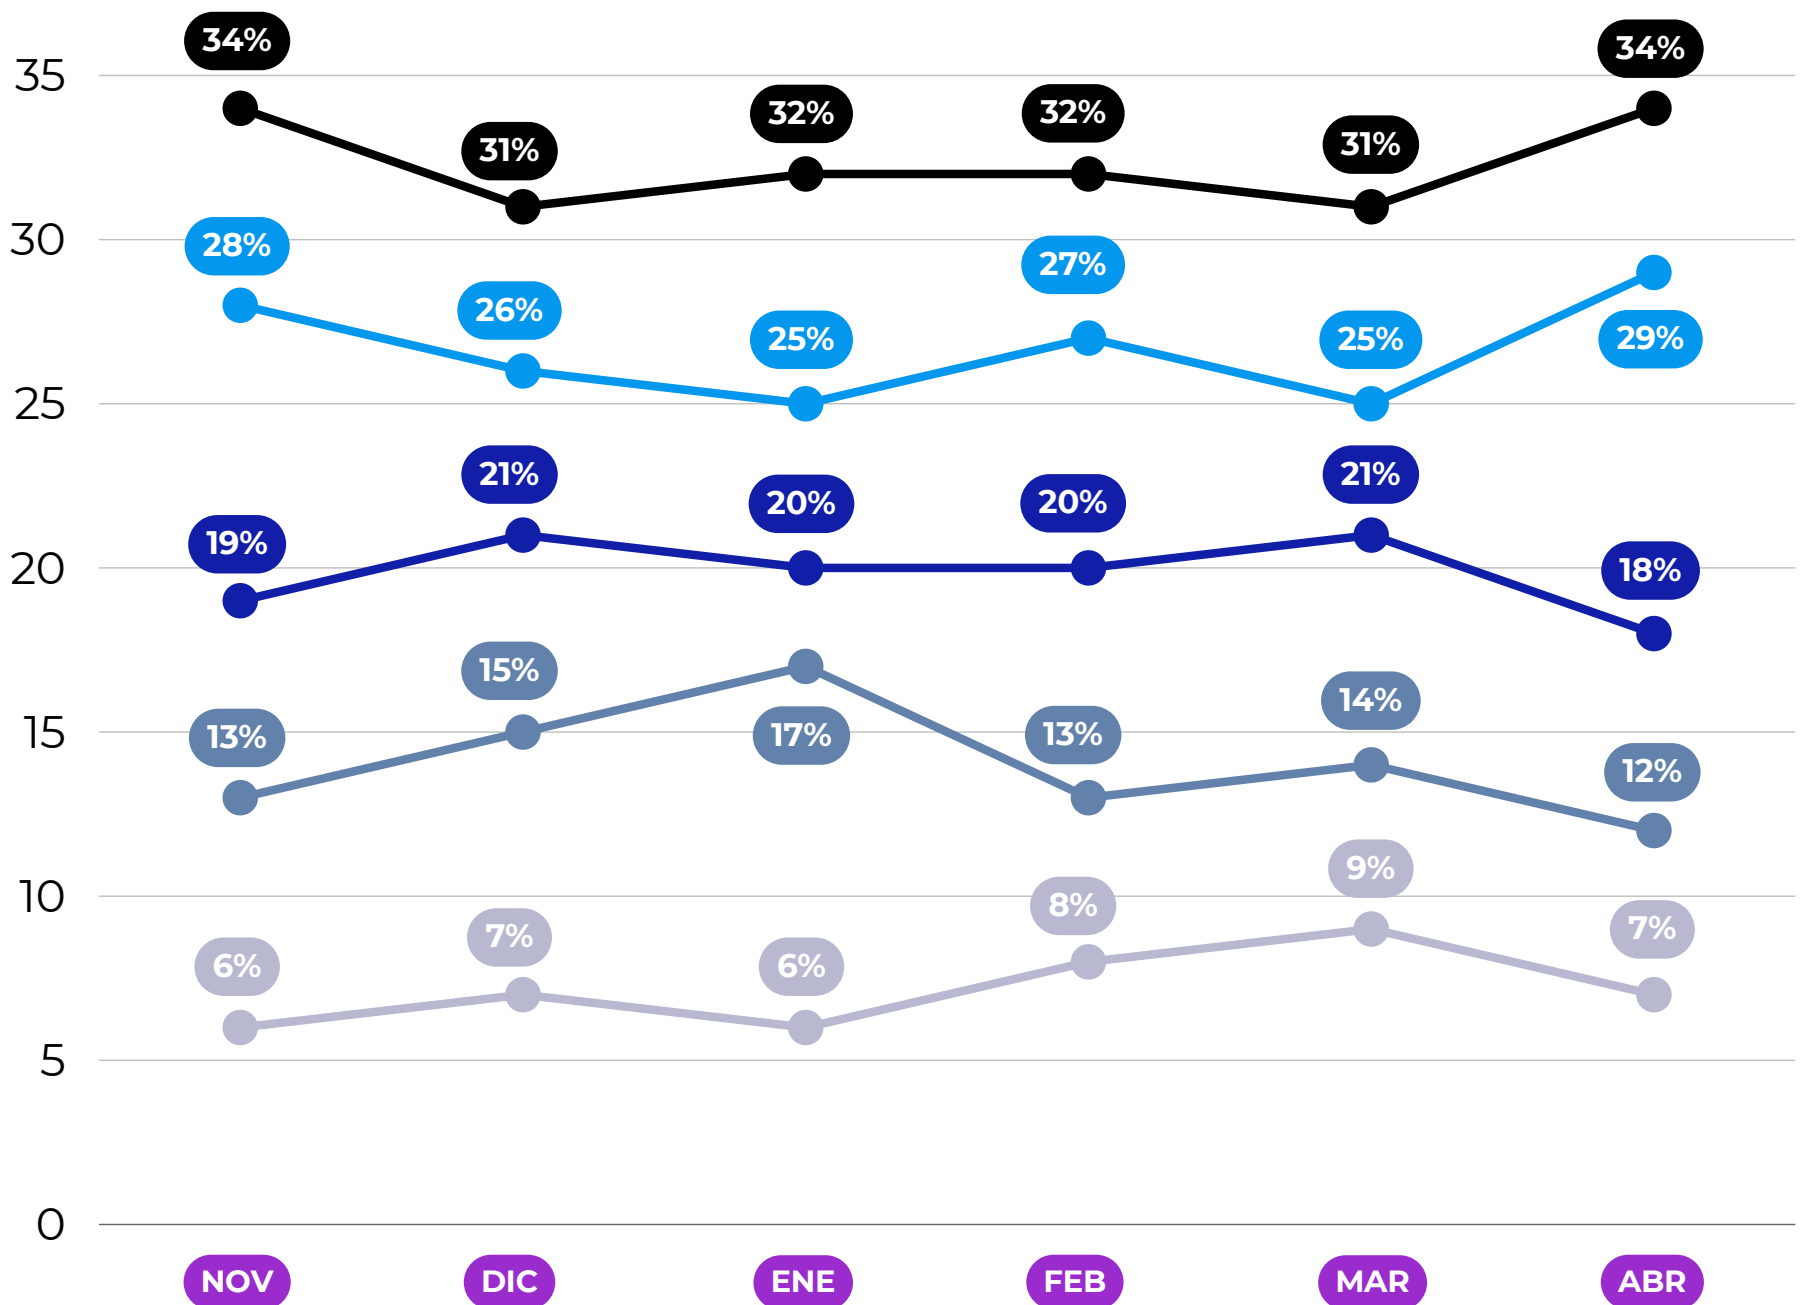

## PRI-PAN

Mely Romero Celis

Riult Rivera Gutiérrez

Julia Jiménez Angulo

NINGUNO

NO SABE