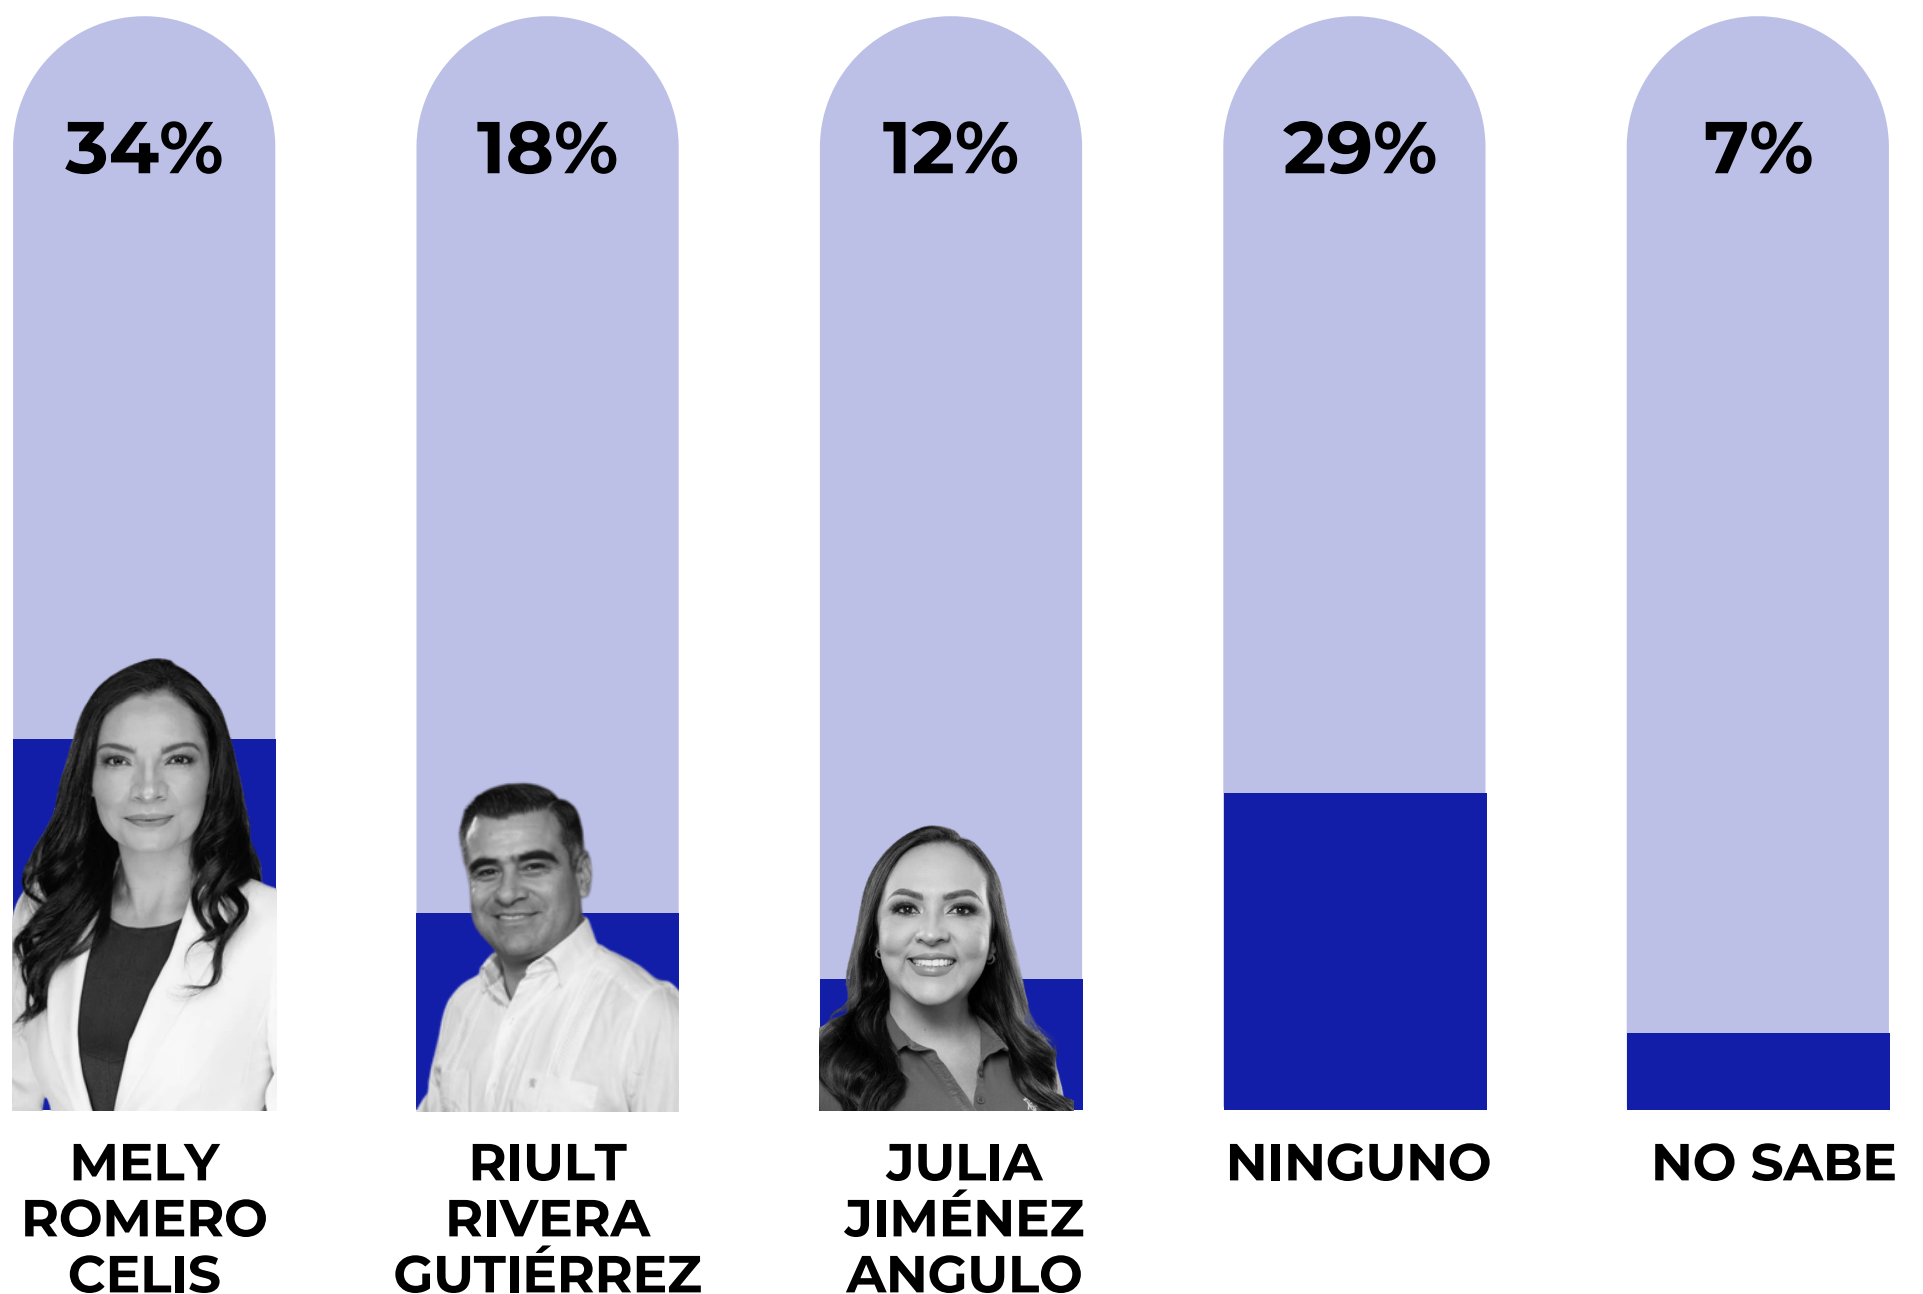

## MORENA

LEONCIO MORÁN

ROSI BAYARDO

GRISELDA VALENCIA

NINGUNO

NO SABE

# votomx

Colima

SI HOY PRI-PAN DEFINIERA A SU CANDIDATO PARA LA GUBERNATURA DE COLIMA, ¿A QUE PERFIL APOYARÍAS?