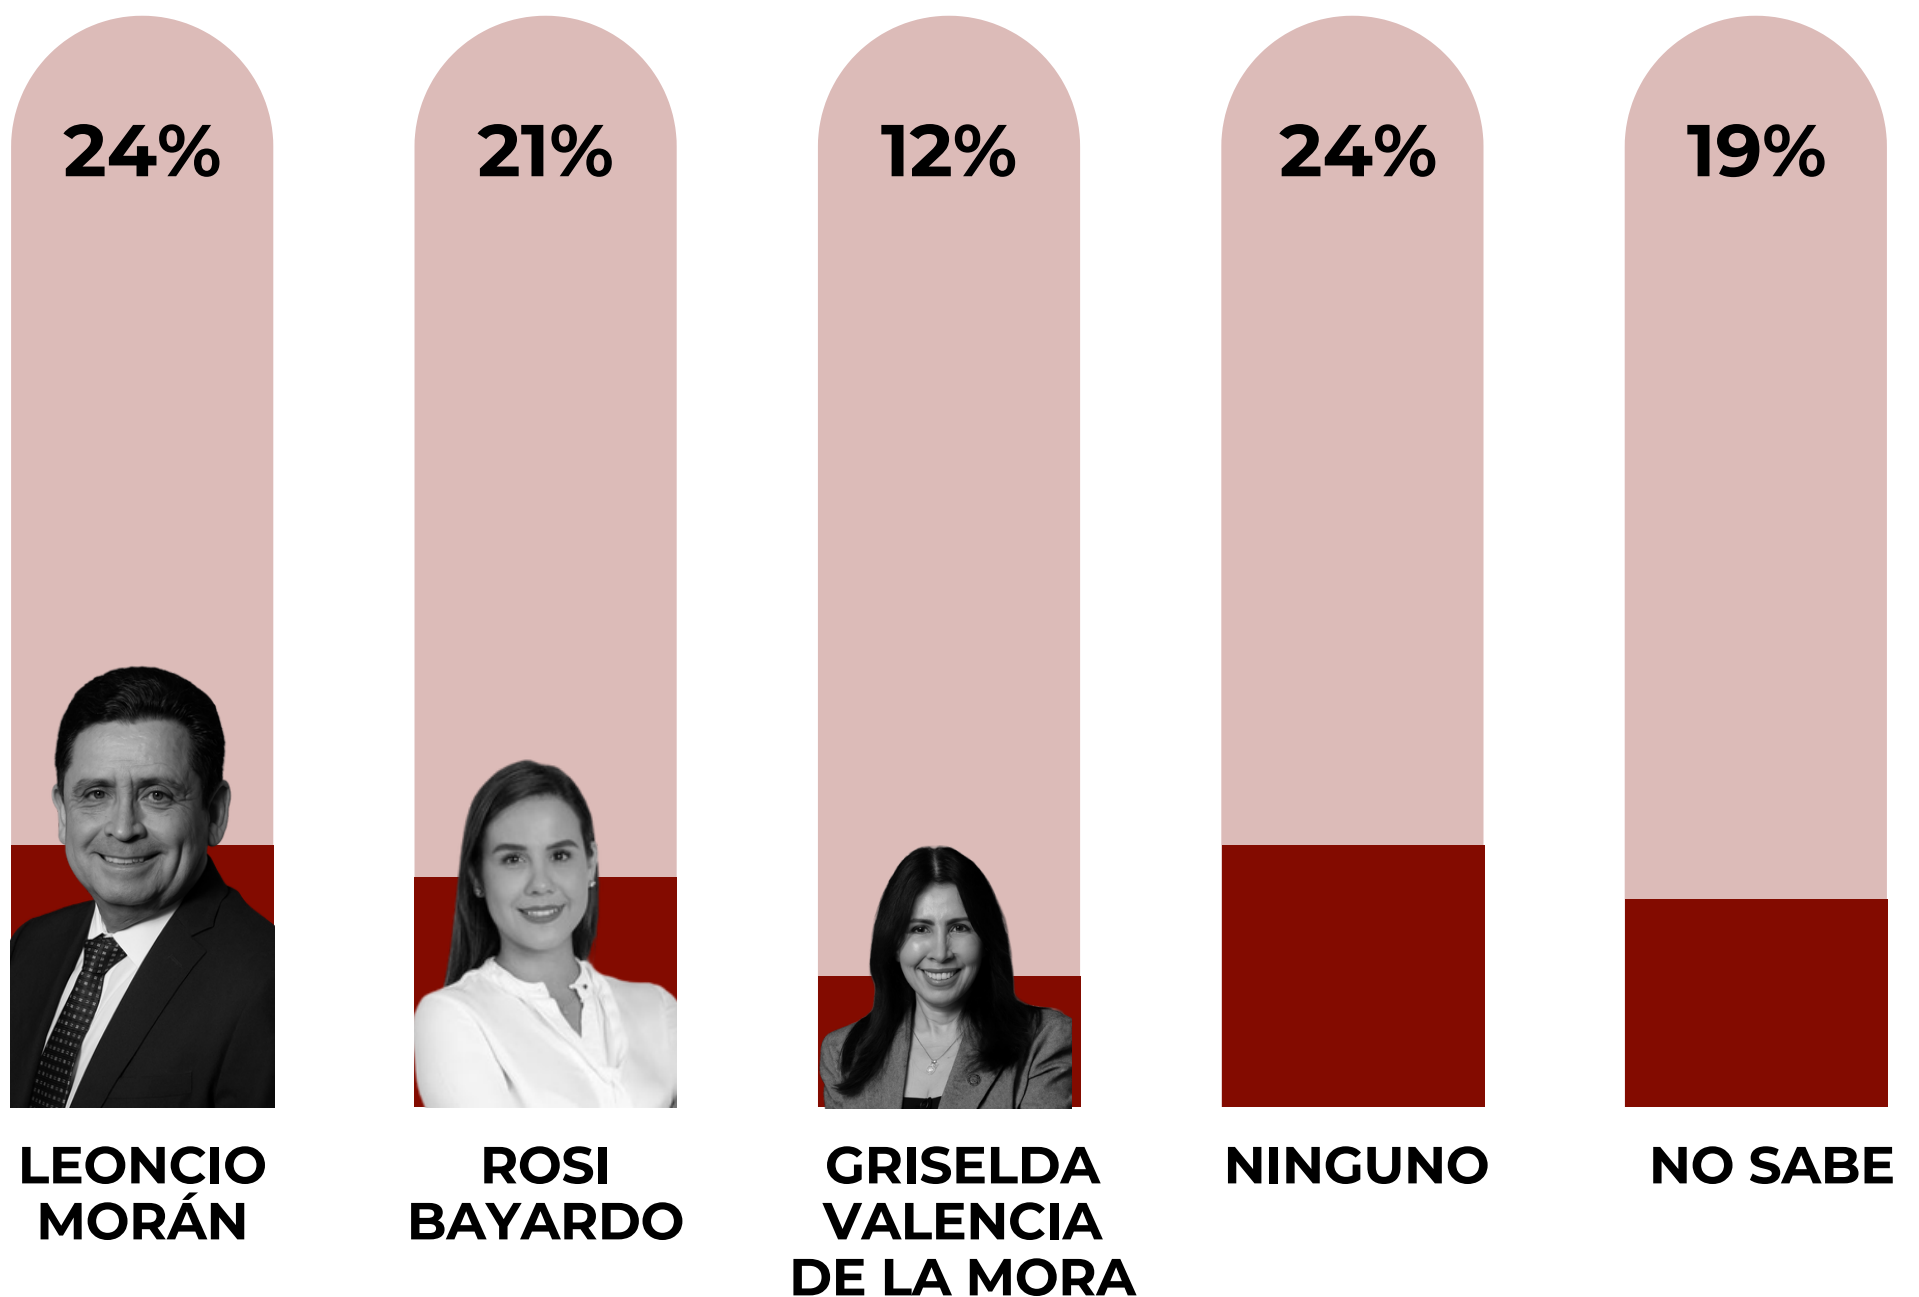

# votomx

Colima

## ASÍ ARRANCA LA CARRERA RUMBO A LA GUBERNATURA DE COLIMA

# votomx

Colima

SI HOY MORENA DEFINIERA A SU CANDIDATO PARA LA GUBERNATURA DE COLIMA, ¿A QUE PERFIL APOYARÍAS?

## MORENA

LEONCIO MORÁN

ROSI BAYARDO

GRISELDA VALENCIA

NINGUNO

NO SABE