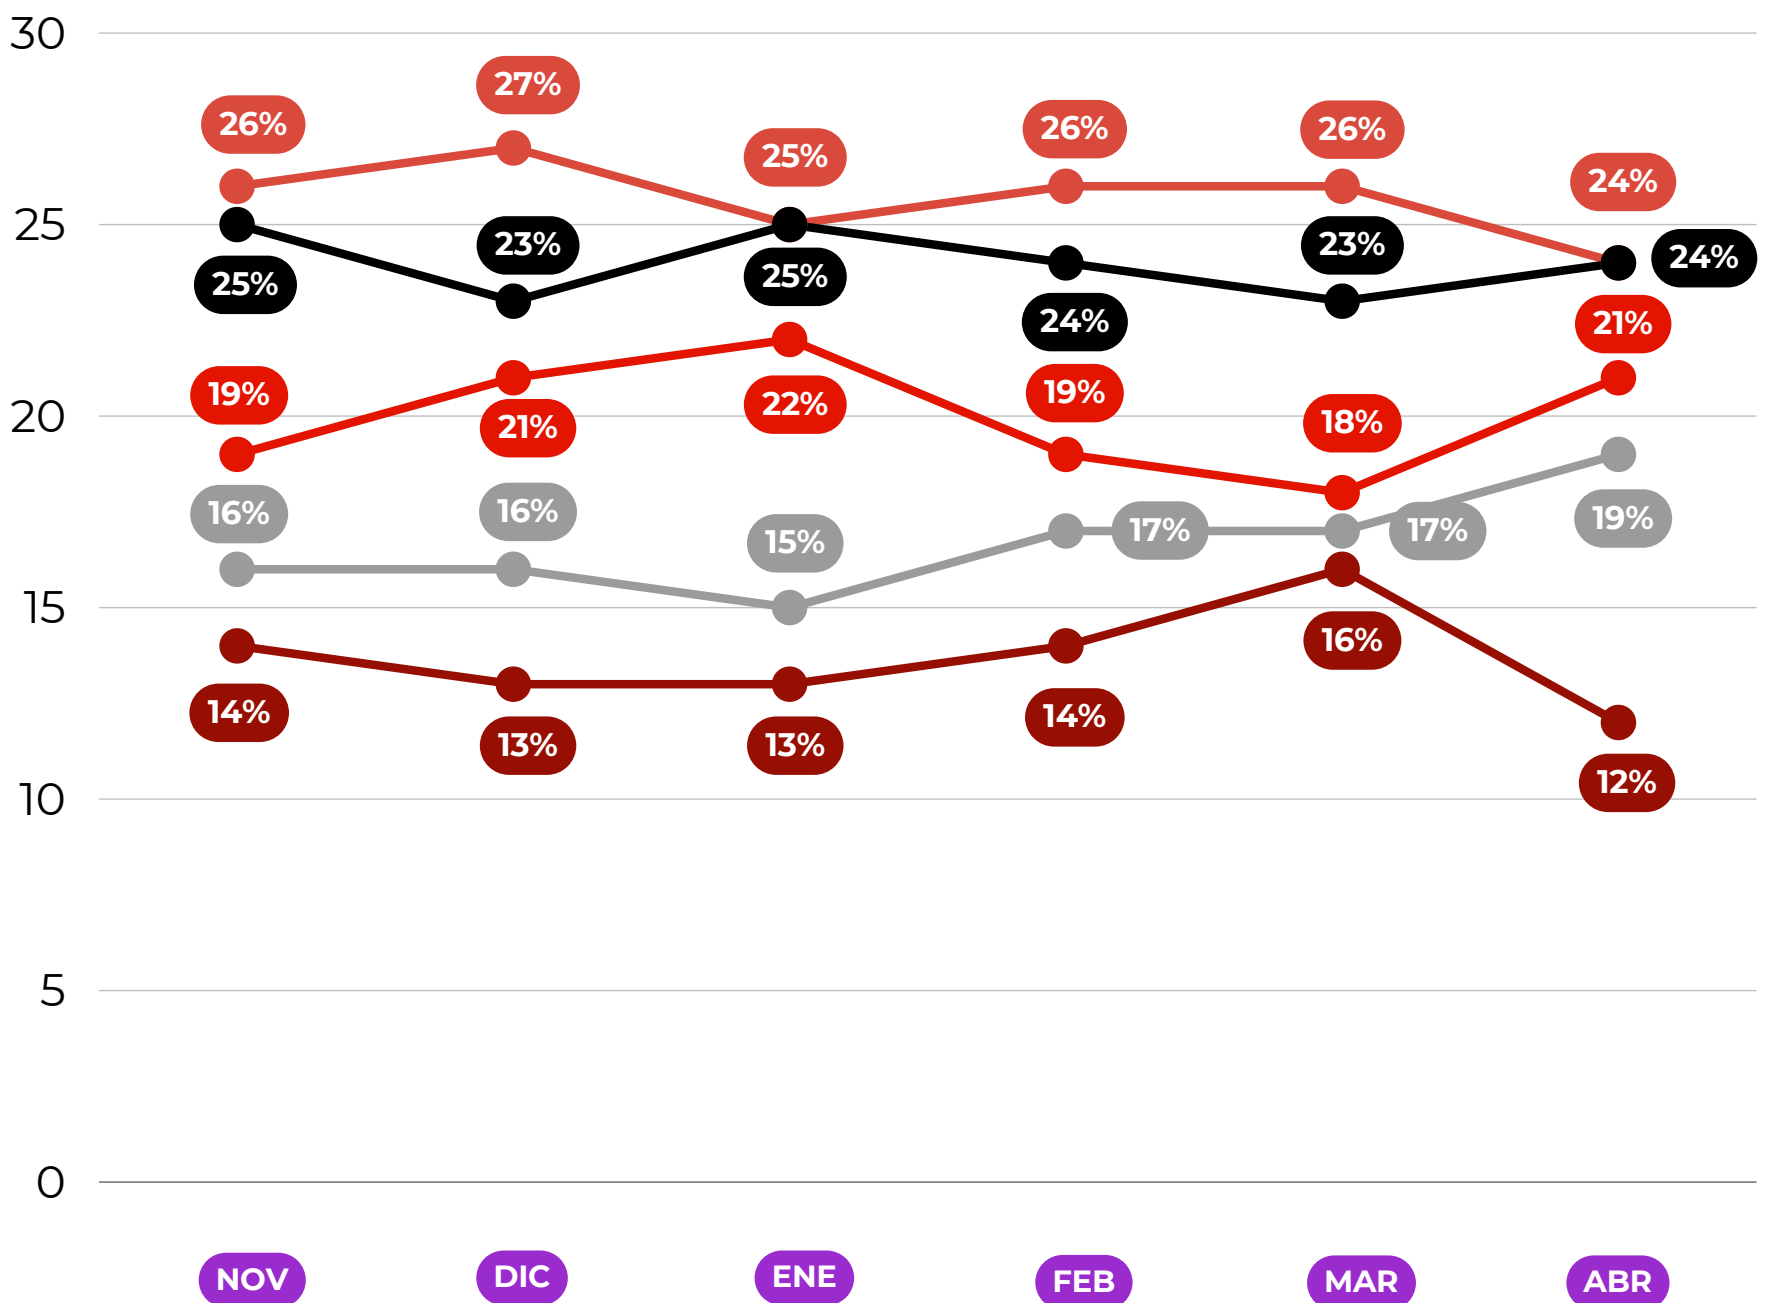

## MORENA

LEONCIO MORÁN

ROSI BAYARDO

GRISELDA VALENCIA

NINGUNO

NO SABE

# votomx

Colima

SI HOY PRI-PAN DEFINIERA A SU CANDIDATO PARA LA GUBERNATURA DE COLIMA, ¿A QUE PERFIL APOYARÍAS?