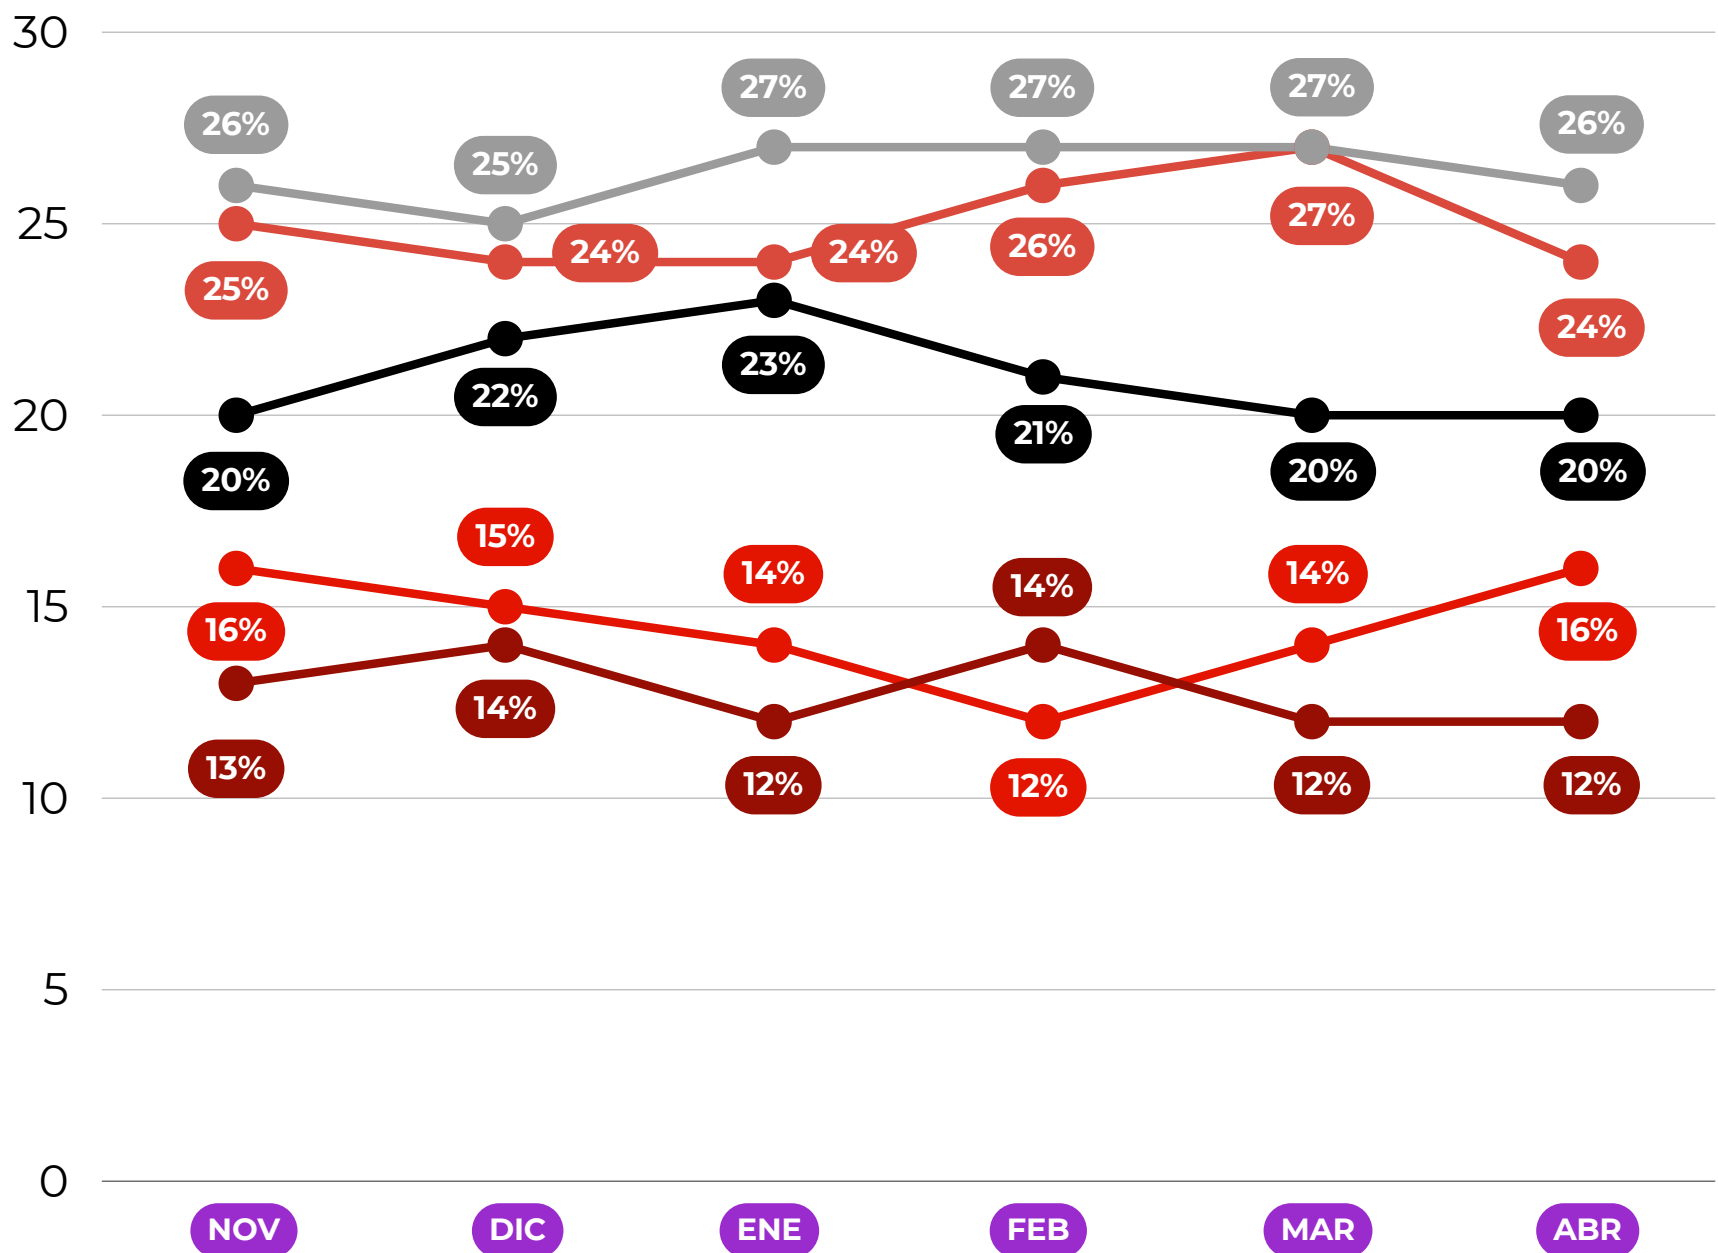

# votomx

Quintana Roo

## MORENA

Gino Segura

Ana Patricia Peralta

Estefanía Mercado

NINGUNO

NO SABE

## Tracking