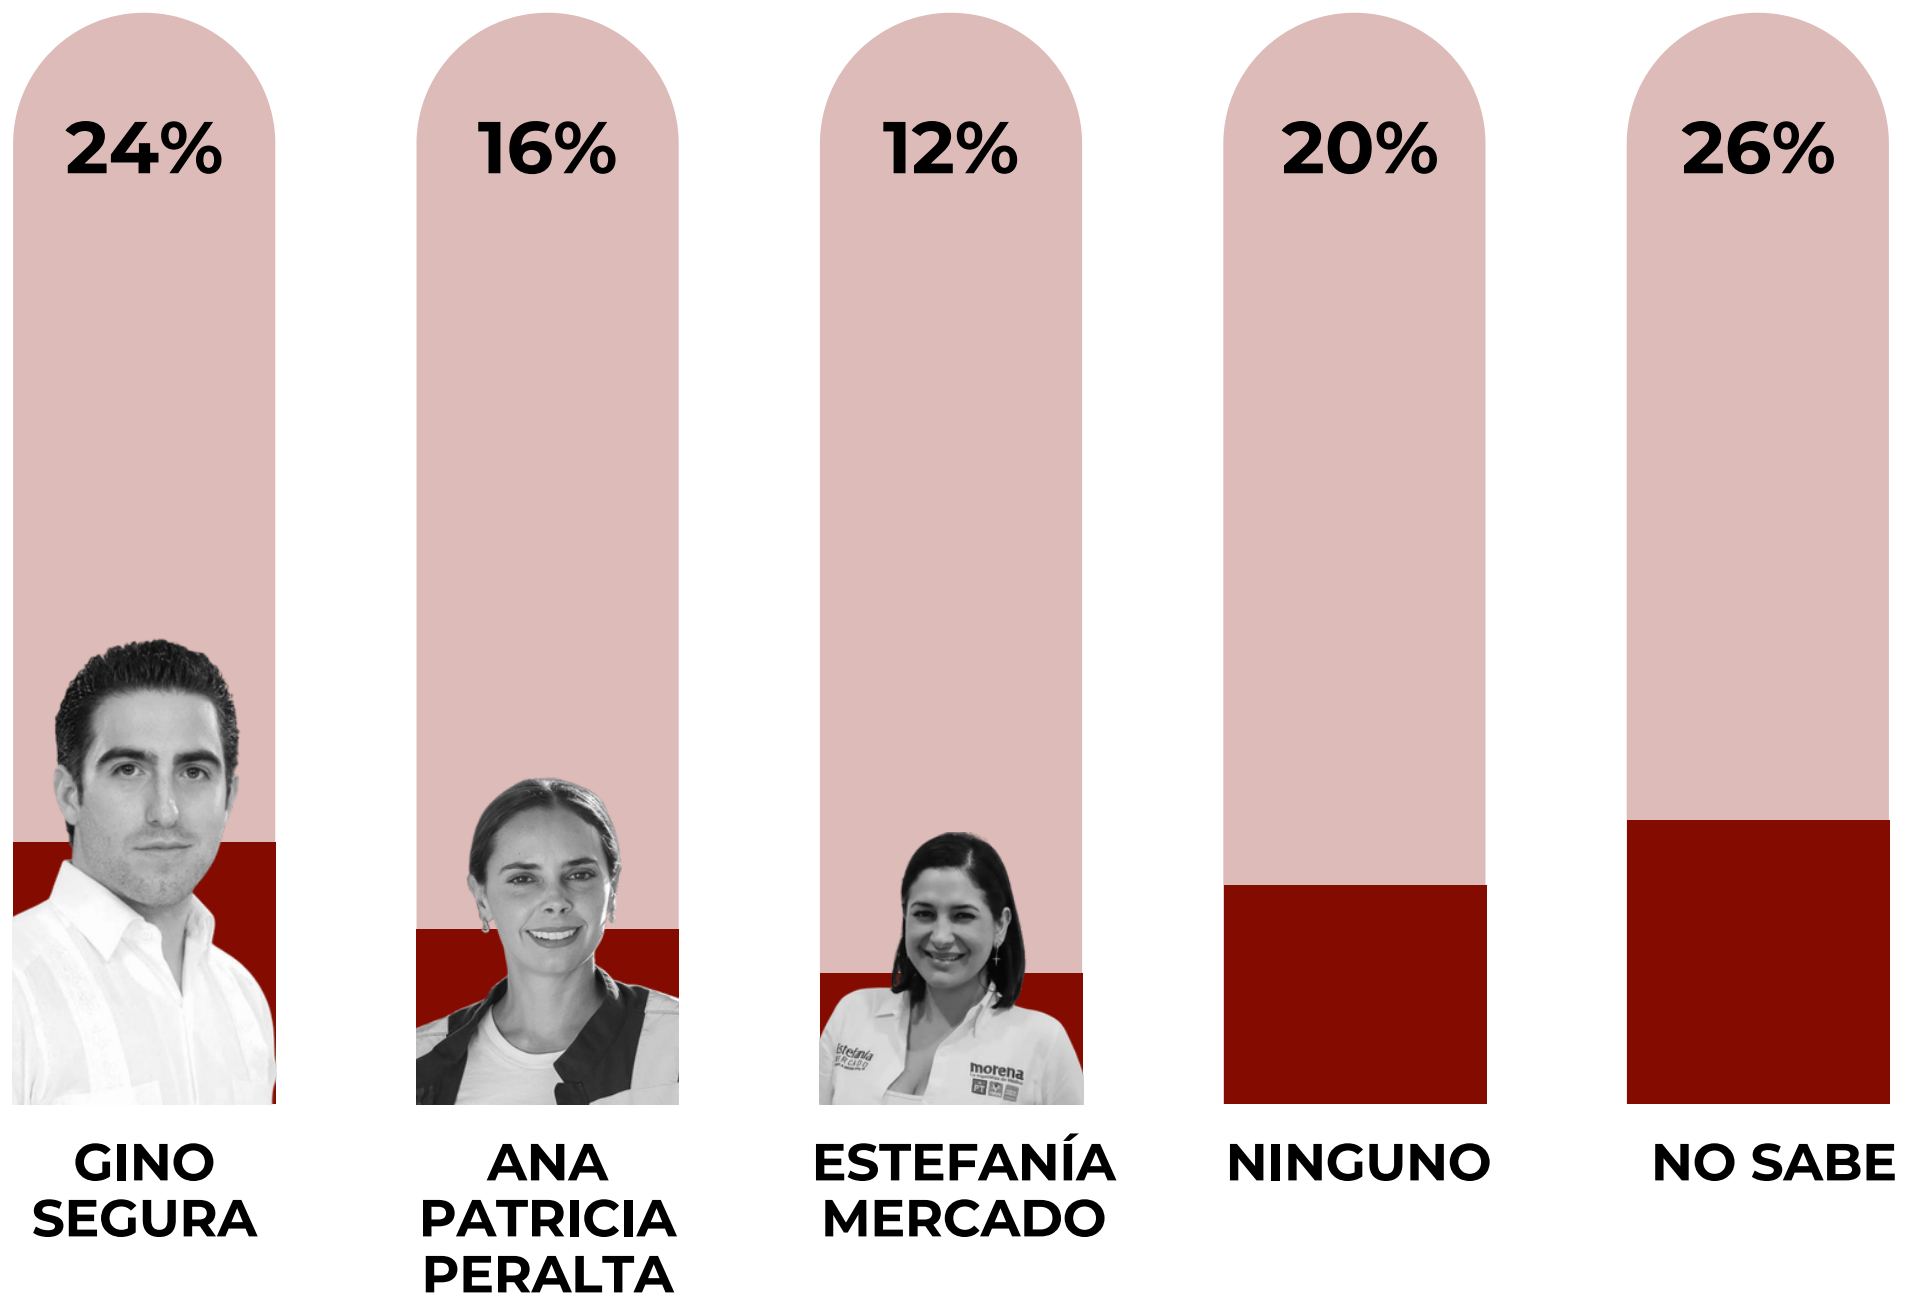

# votomx

Quintana Roo

## ASÍ ARRANCA LA CARRERA RUMBO A LA GUBERNATURA DE QUINTANA ROO

# votomx

Quintana Roo

SI HOY MORENA DEFINIERA A SU CANDIDATO PARA LA GUBERNATURA DE QUINTANA ROO, ¿A QUE PERFIL APOYARÍAS?